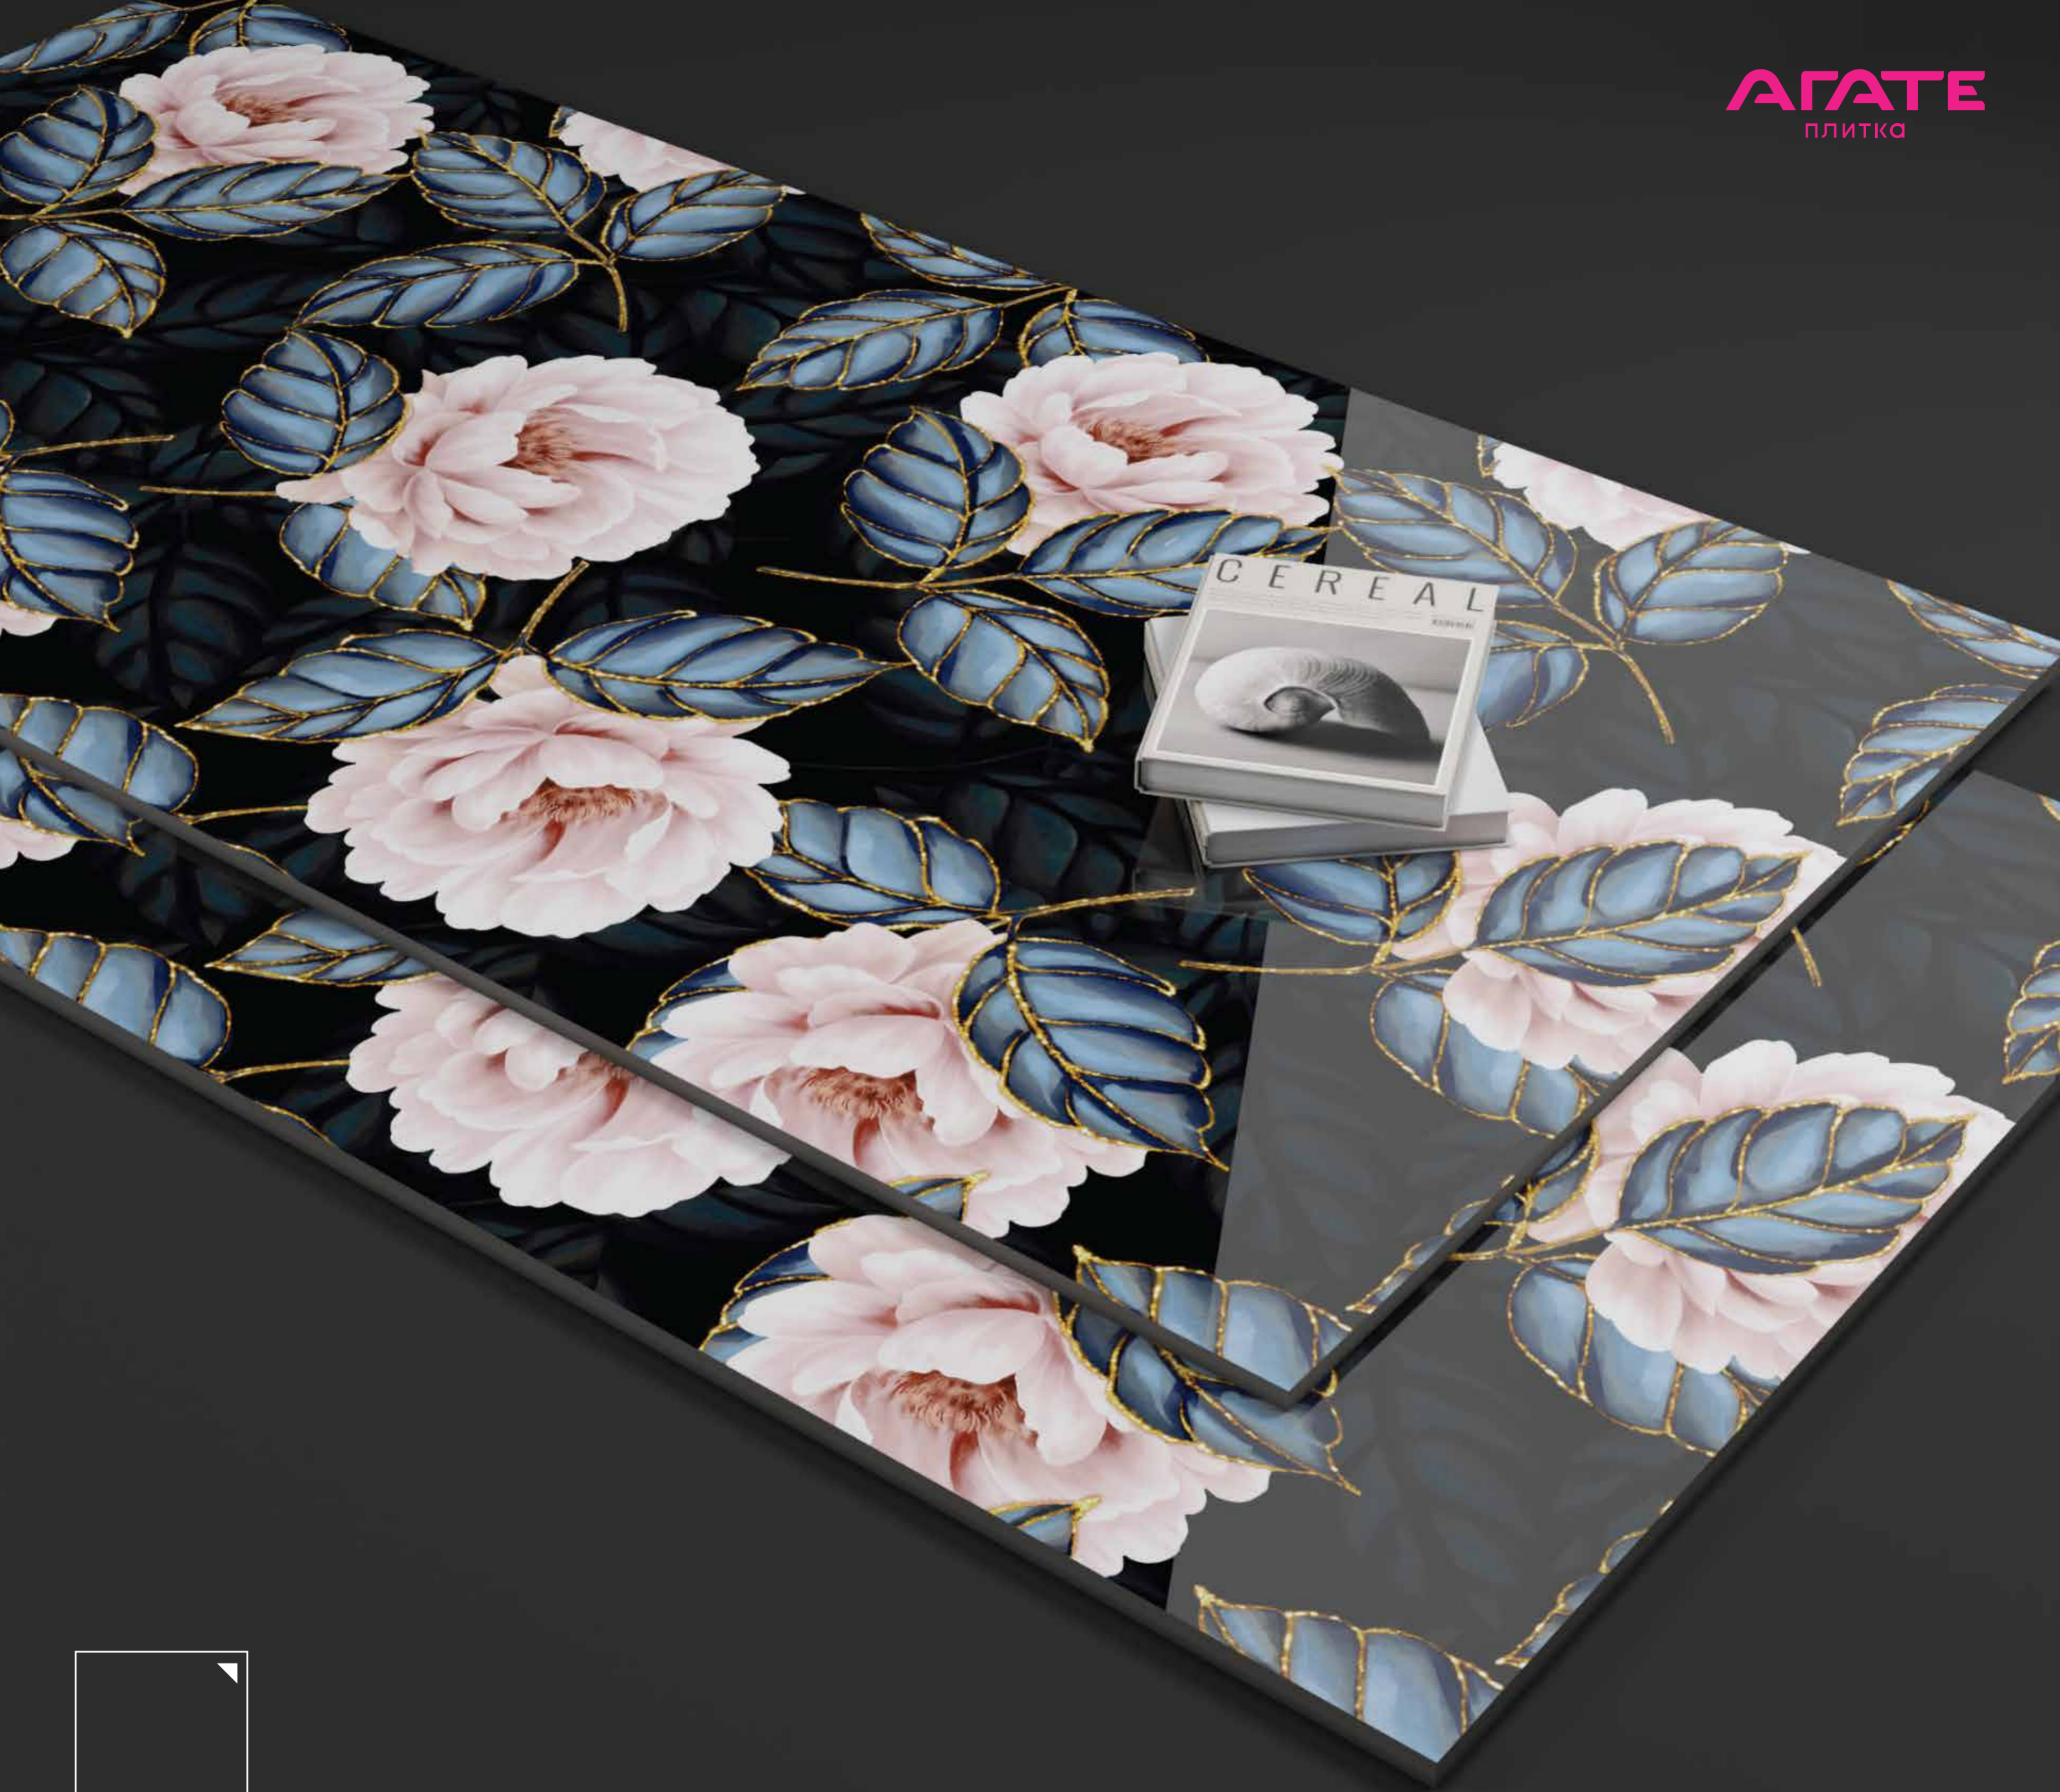

# DECOR COLLECTION

АГАТЕ  
ПЛИТКА

600 x 1200 MM

[agateplitka.ru](http://agateplitka.ru)

**DECOR**  
COLLECTION

**АГАТЕ**  
ПЛИТКА

**600 x 1200 MM**

600x  
1200MM

DECOR 1001

DESIGN

**DECOR  
1001**

SIZE

**600X  
1200MM**

FINISH

**SUPER  
HIGH GLOSS**

**DECOR  
COLLECTION**

DECOR 1001

600x  
1200MM

DECOR 1002

DESIGN

**DECOR  
1002**

SIZE

**600X  
1200MM**

FINISH