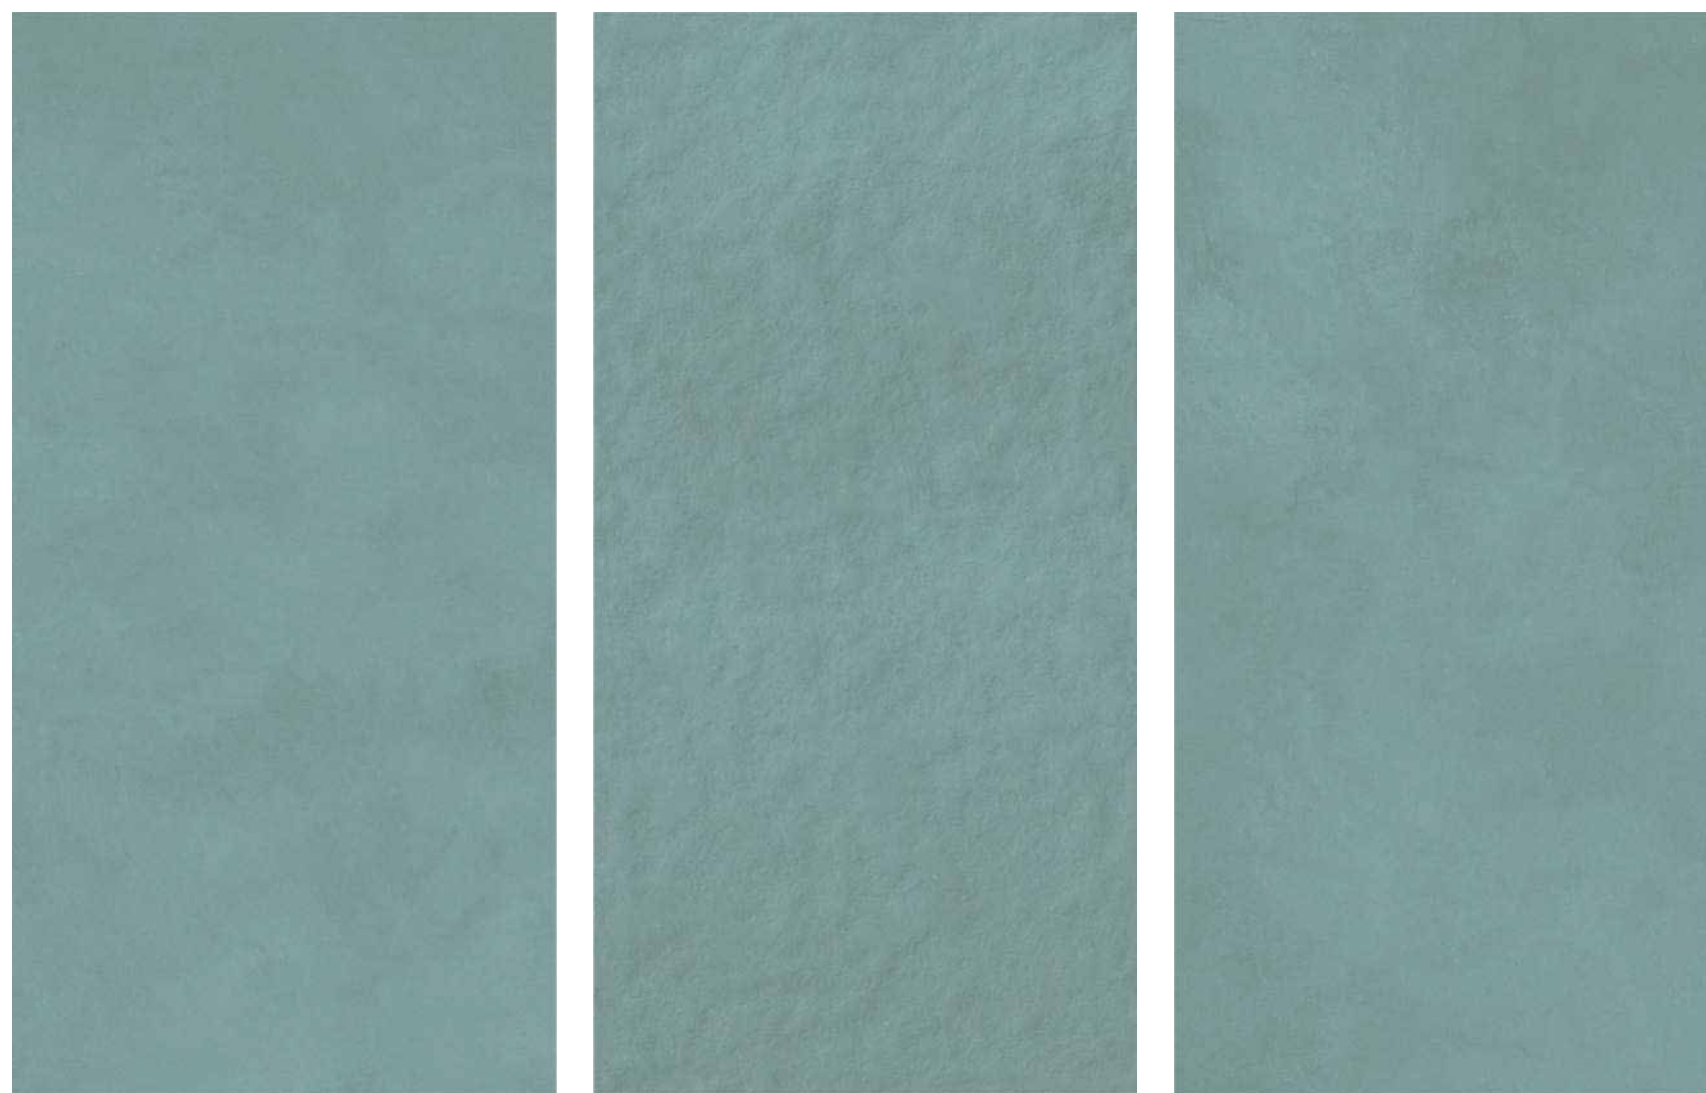

АГАТЕ
плитка

LUXORITE
COLLECTION

PUNCH - 111

SIZE : 600X1200MM

SURFACE : MATT/PUNCH

THICKNESS : 9MM

**RAINBOW
FOREST**

R A N D O M - 4