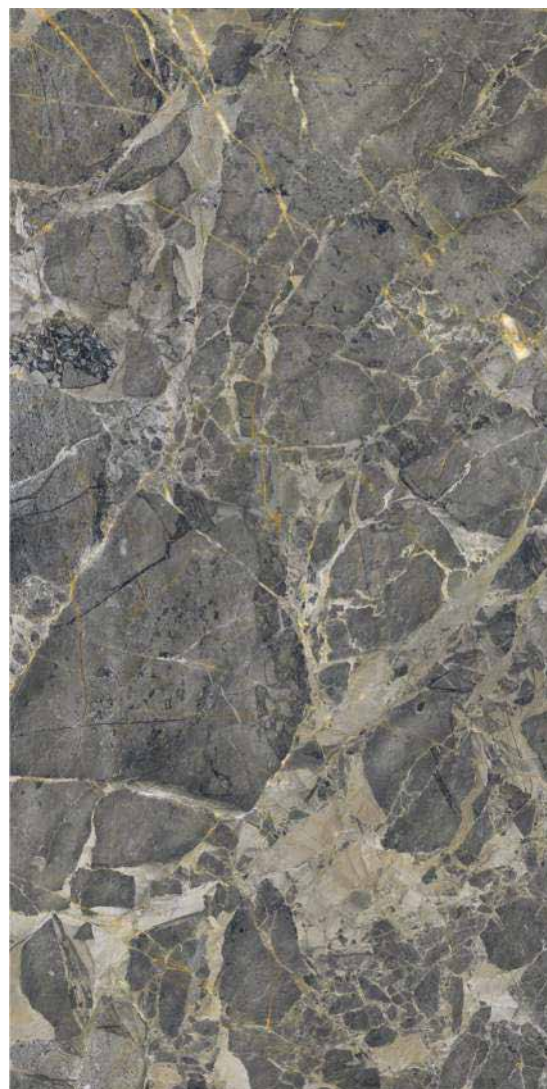

АГАТЕ
ПЛИТКА

LUXORITE
COLLECTION

PUNCH - 111

SIZE : 600X1200MM

SURFACE : MATT/PUNCH

THICKNESS : 9MM

**SKY STONE
DARK**

R A N D O M - 3