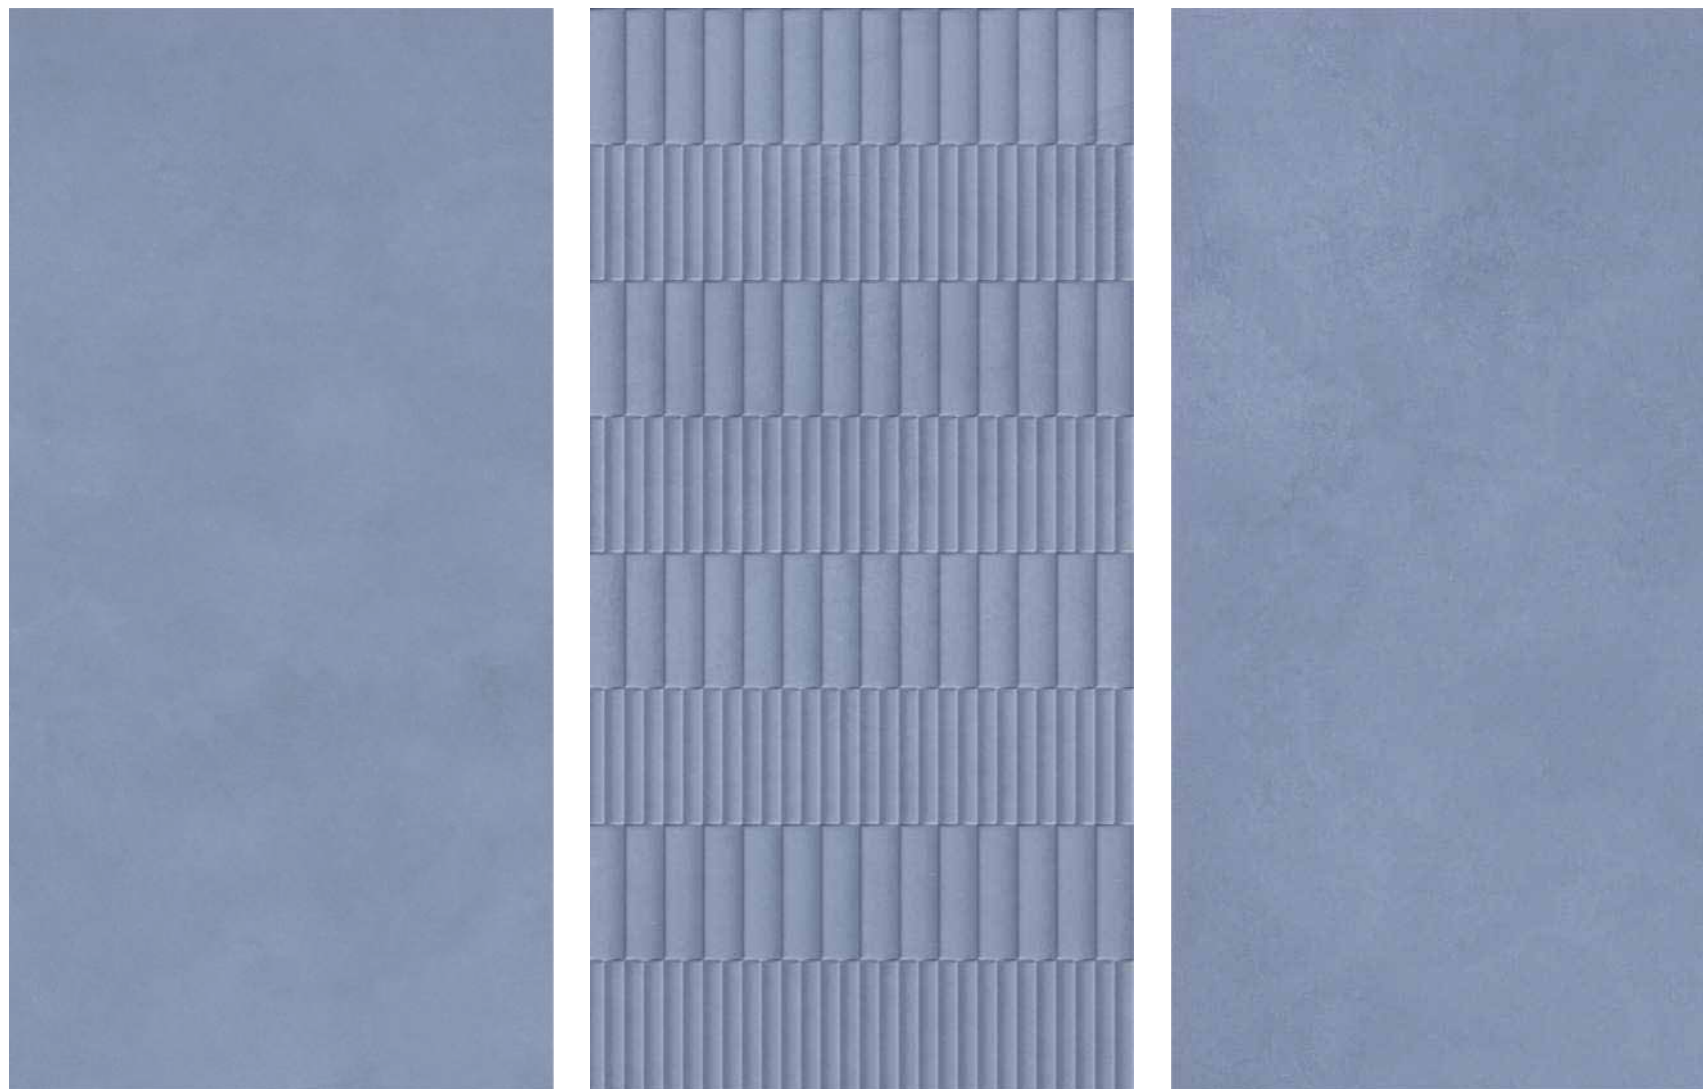

АГАТЕ
плитка

LUXORITE
COLLECTION

PUNCH - 104

SIZE : 600X1200MM

SURFACE : MATT/PUNCH

THICKNESS : 9MM

**RAINBOW
BLUE**

R A N D O M - 3