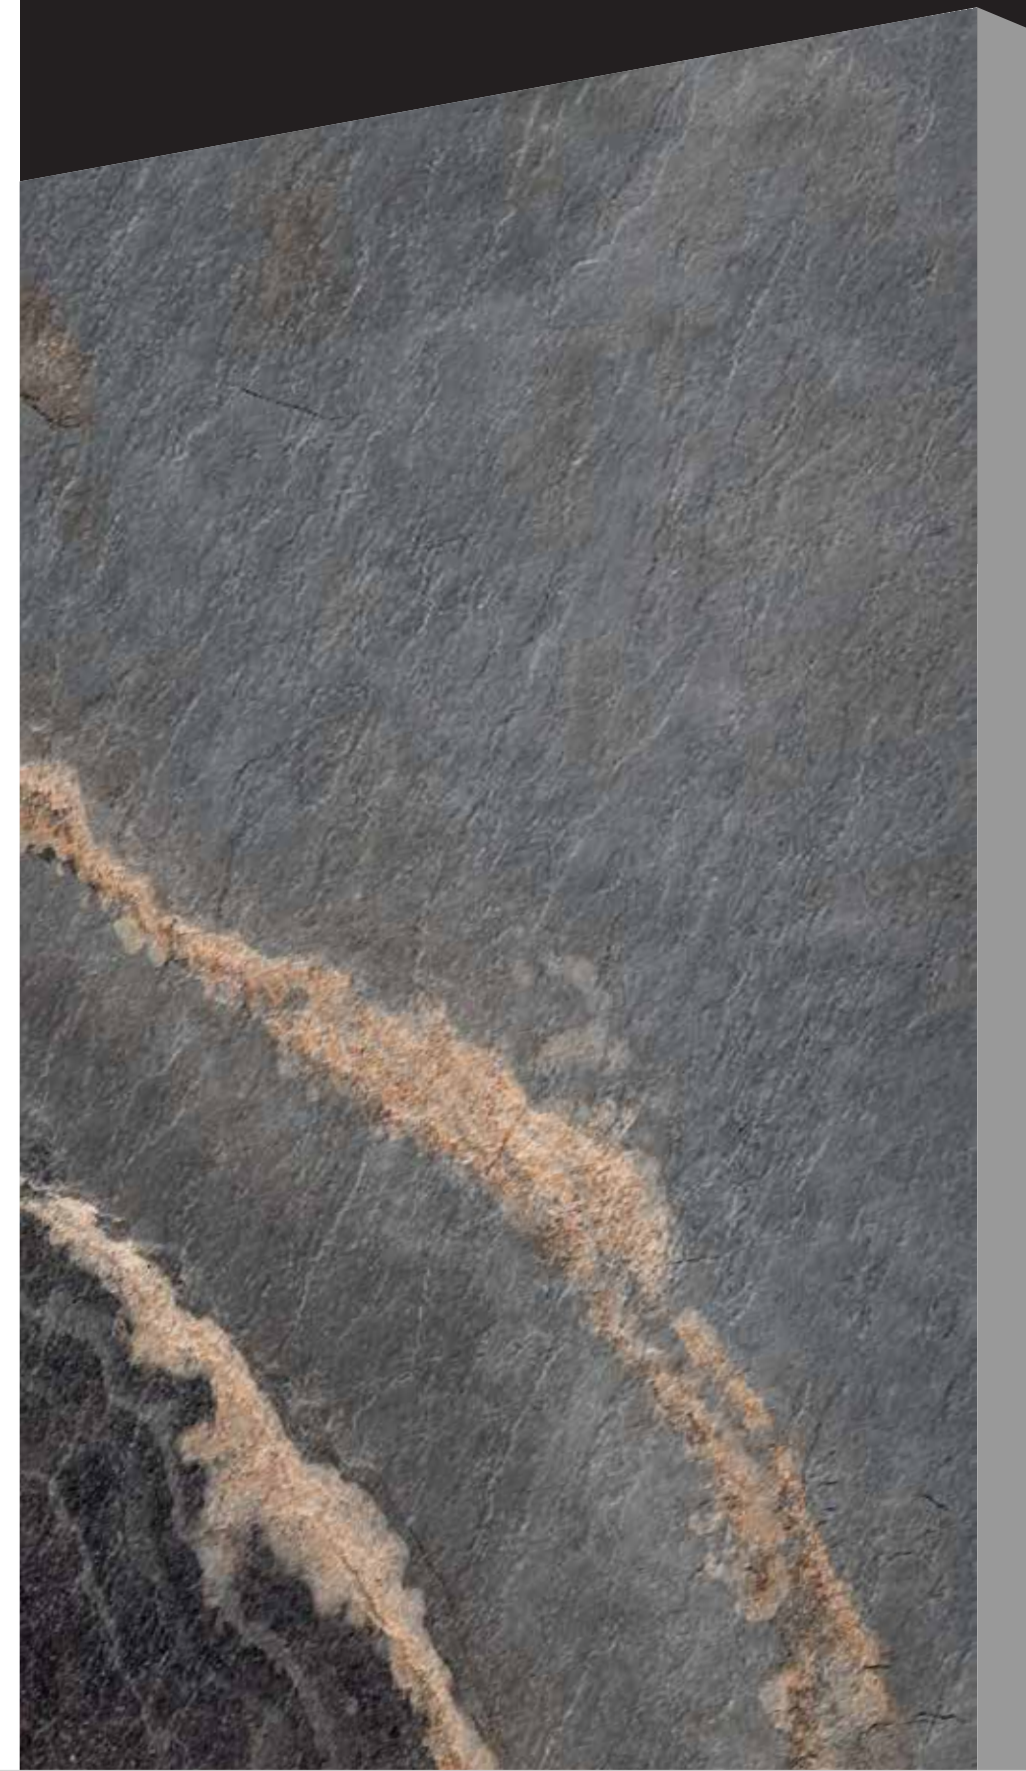

АГАТЕ
плитка

LUXORITE
COLLECTION

PUNCH - 109

SIZE : 600X1200MM

SURFACE : MATT/PUNCH

THICKNESS : 9MM

**B CEPPPO
NERO**

R A N D O M - 4