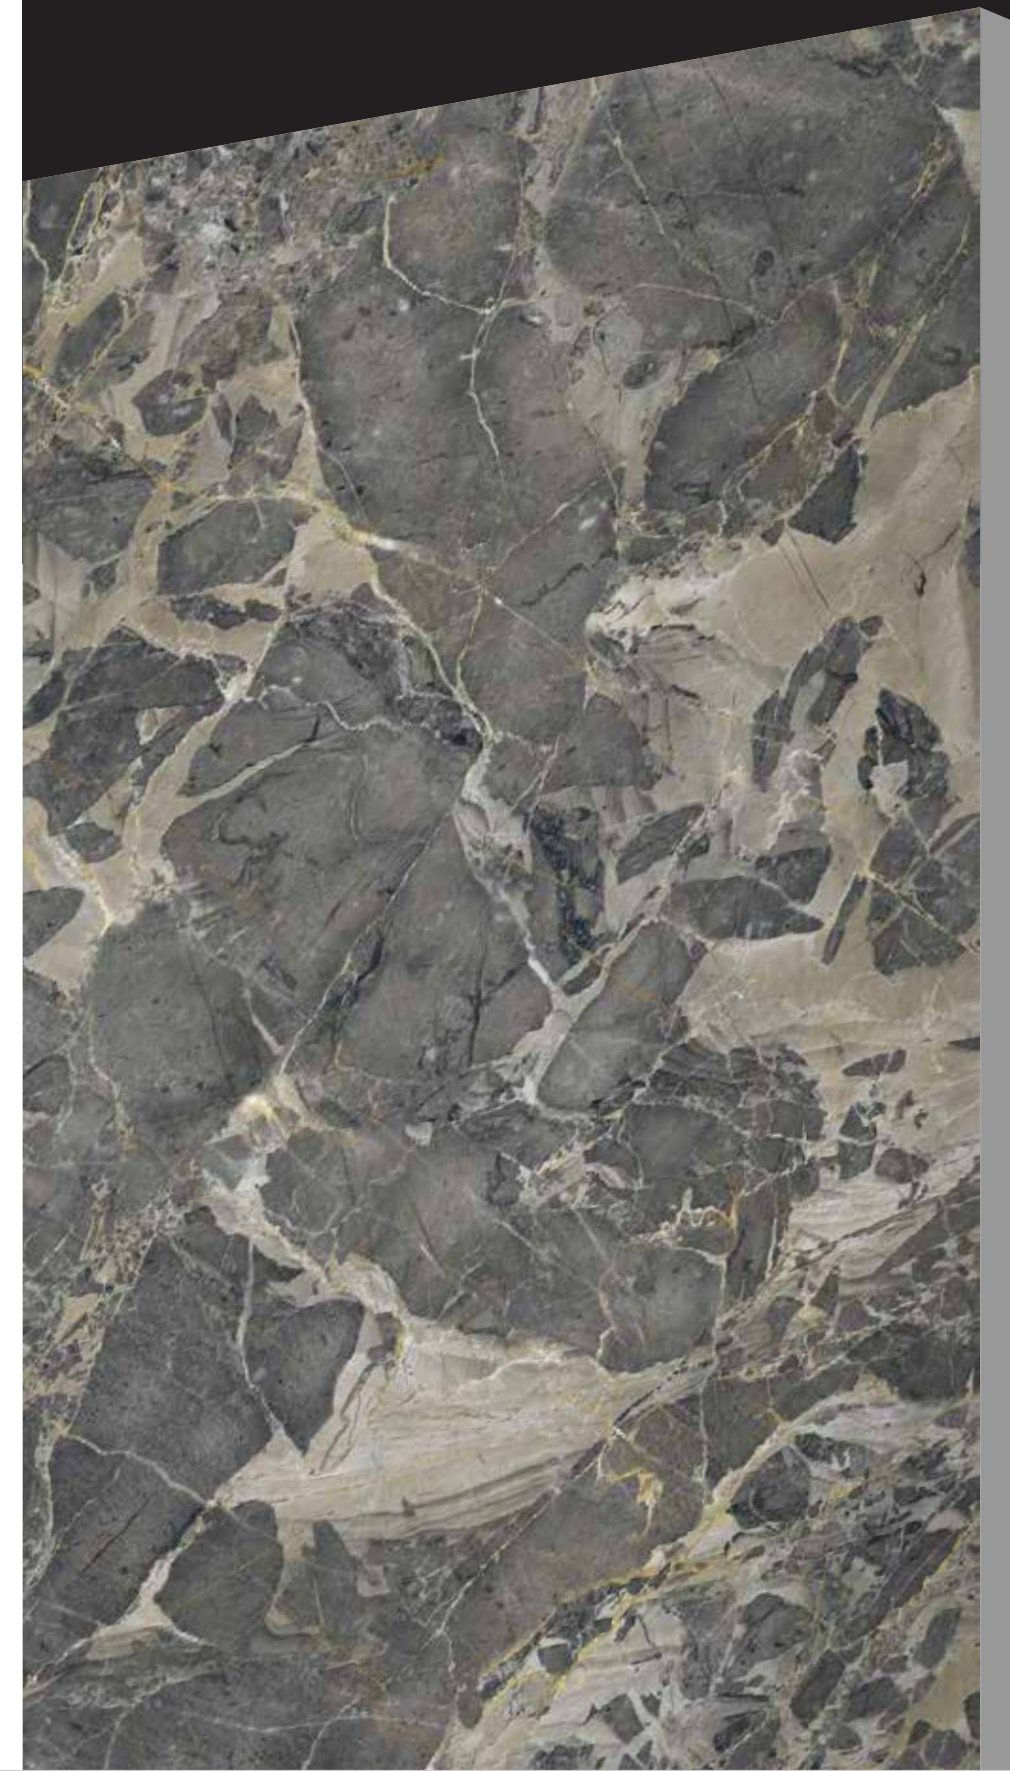

АГАТЕ
ПЛИТКА

LUXORITE
COLLECTION

PUNCH - 111

SIZE : 600X1200MM

SURFACE : MATT/PUNCH

THICKNESS : 9MM

**SKY STONE
DARK**

R A N D O M - 3