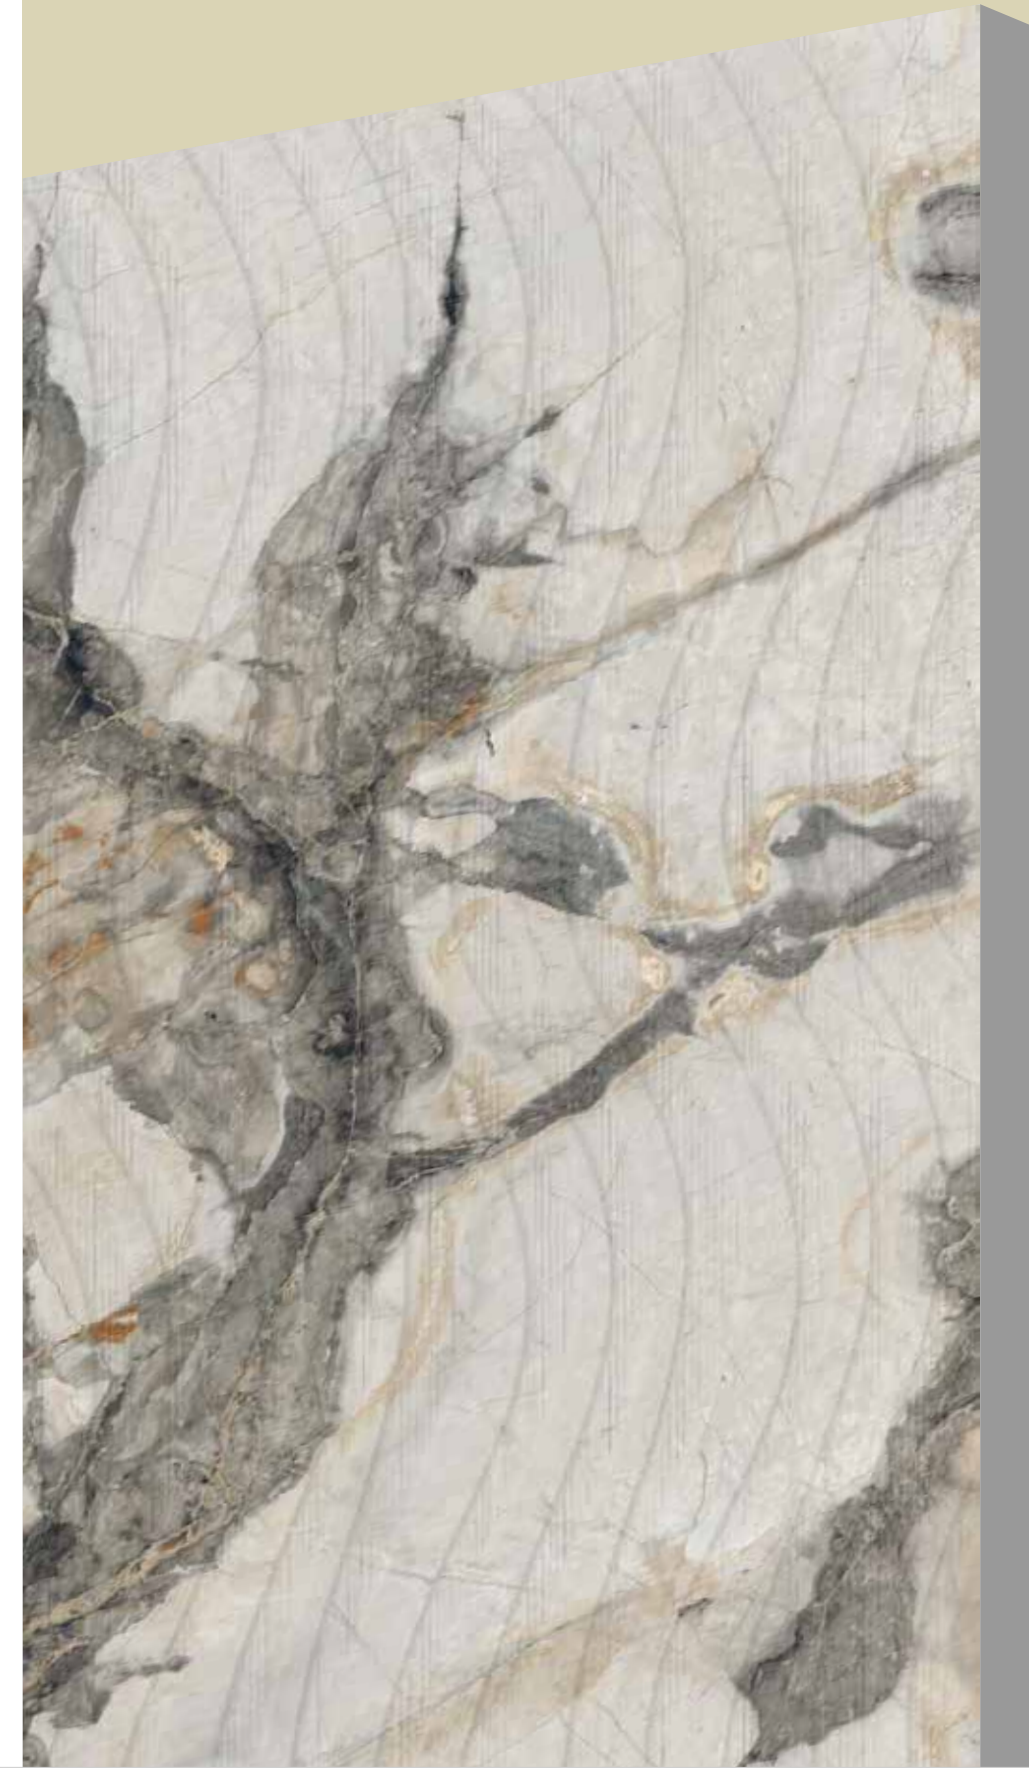

АГАТЕ
плитка

LUXORITE
COLLECTION

PUNCH - 107

SIZE : 600X1200MM

SURFACE : MATT/PUNCH

THICKNESS : 9MM

**ANTIQUE
STROM**

R A N D O M - 4