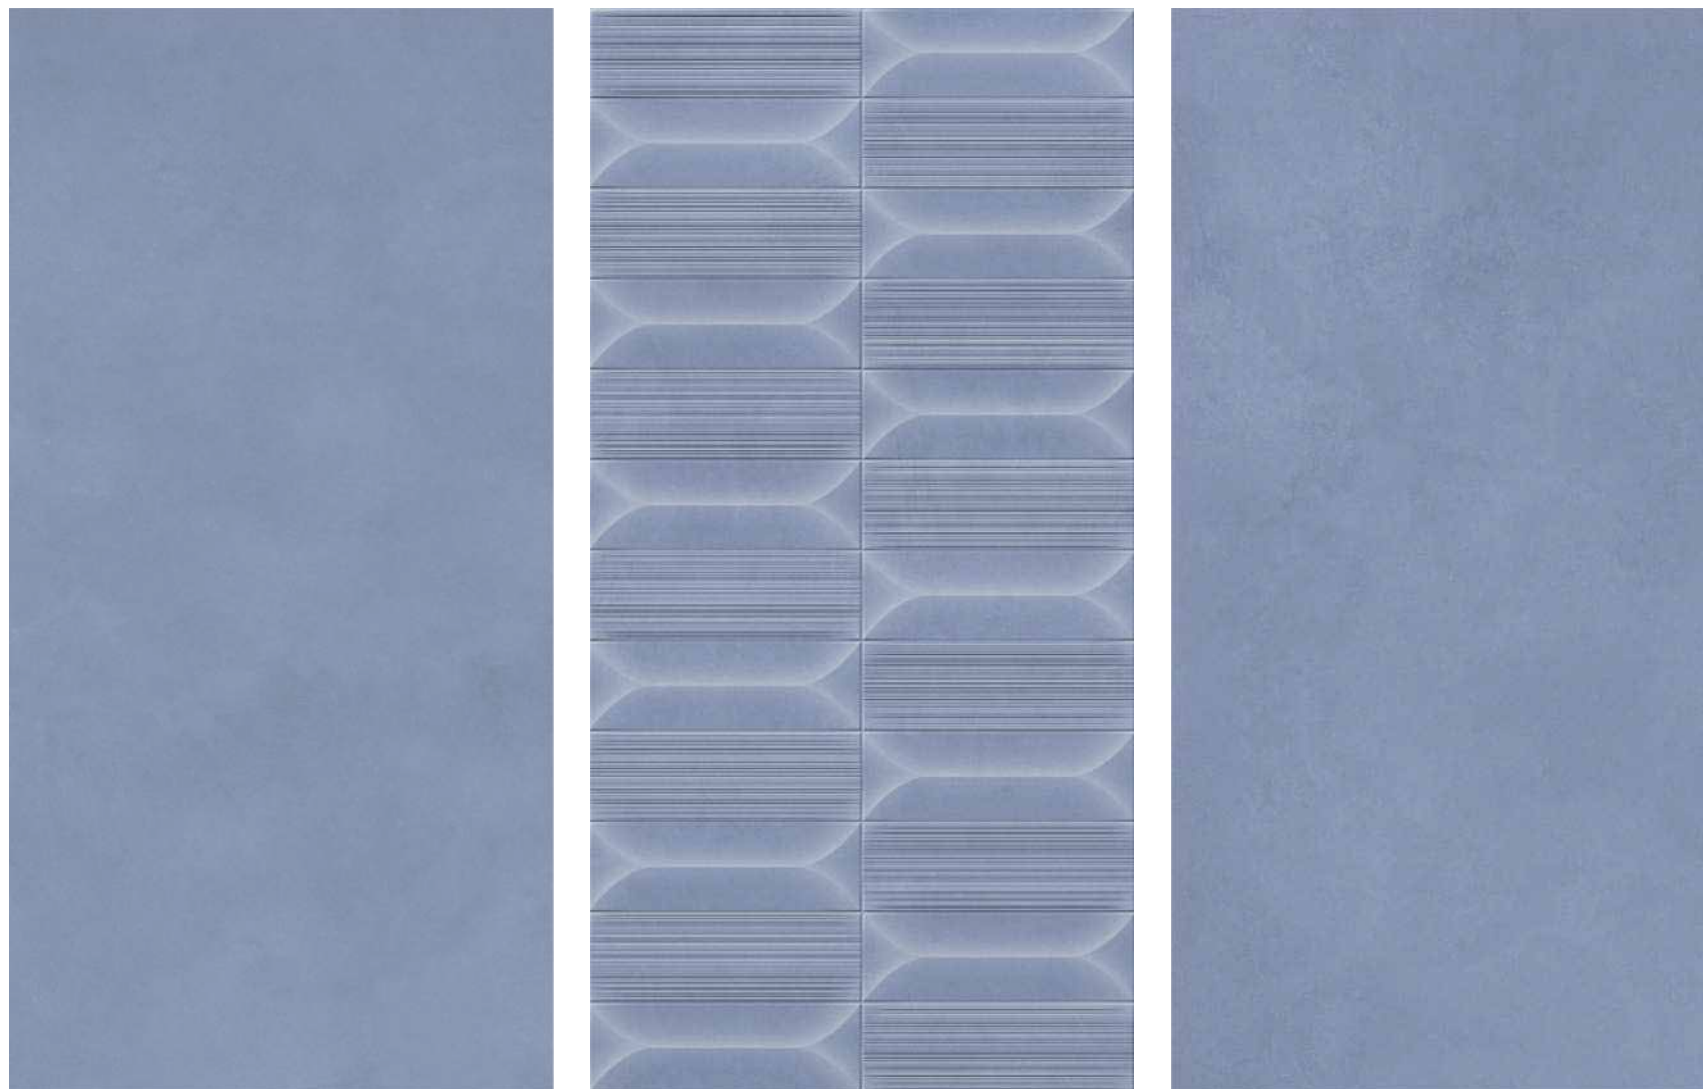

PUNCH - 106

SIZE : 600X1200MM

SURFACE : MATT/PUNCH

THICKNESS : 9MM

**RAINBOW
BLUE**

R A N D O M - 4

АГАТЕ
плитка

LUXORITE
COLLECTION