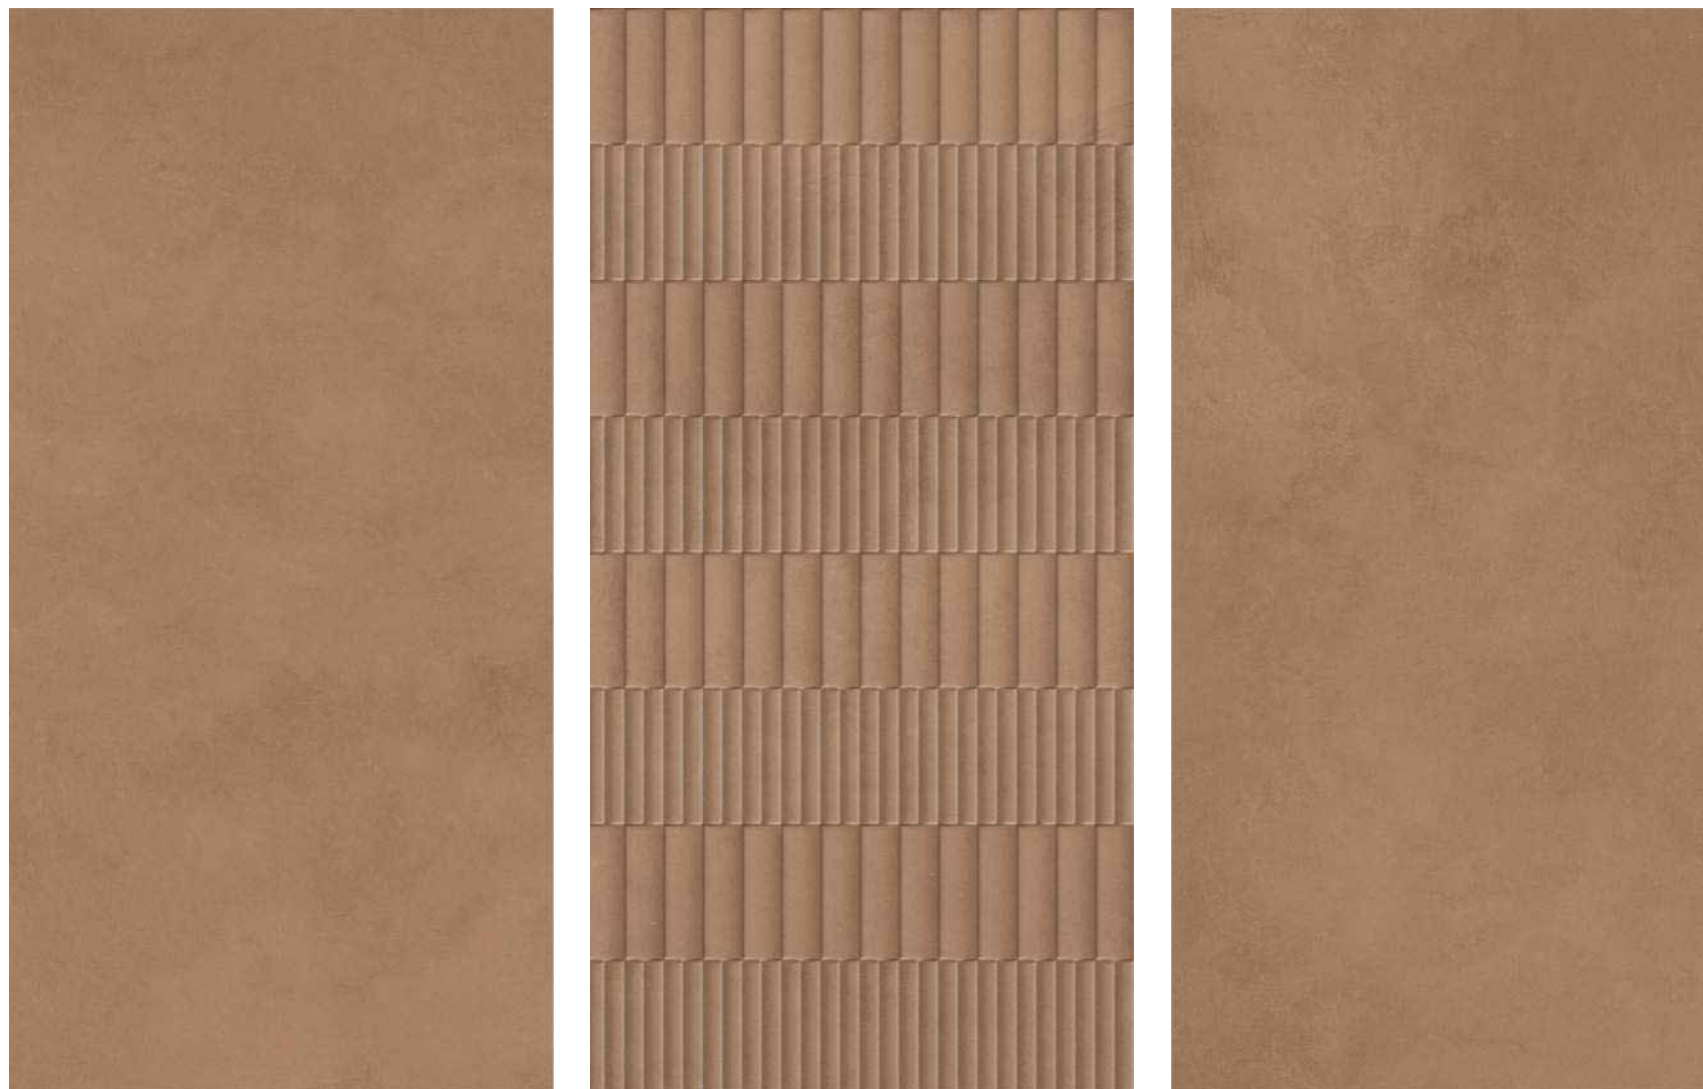

АГАТЕ
плитка

LUXORITE
COLLECTION

PUNCH - 104

SIZE : 600X1200MM

SURFACE : MATT/PUNCH

THICKNESS : 9MM

**RAINBOW
CARAMEL**

R A N D O M - 3