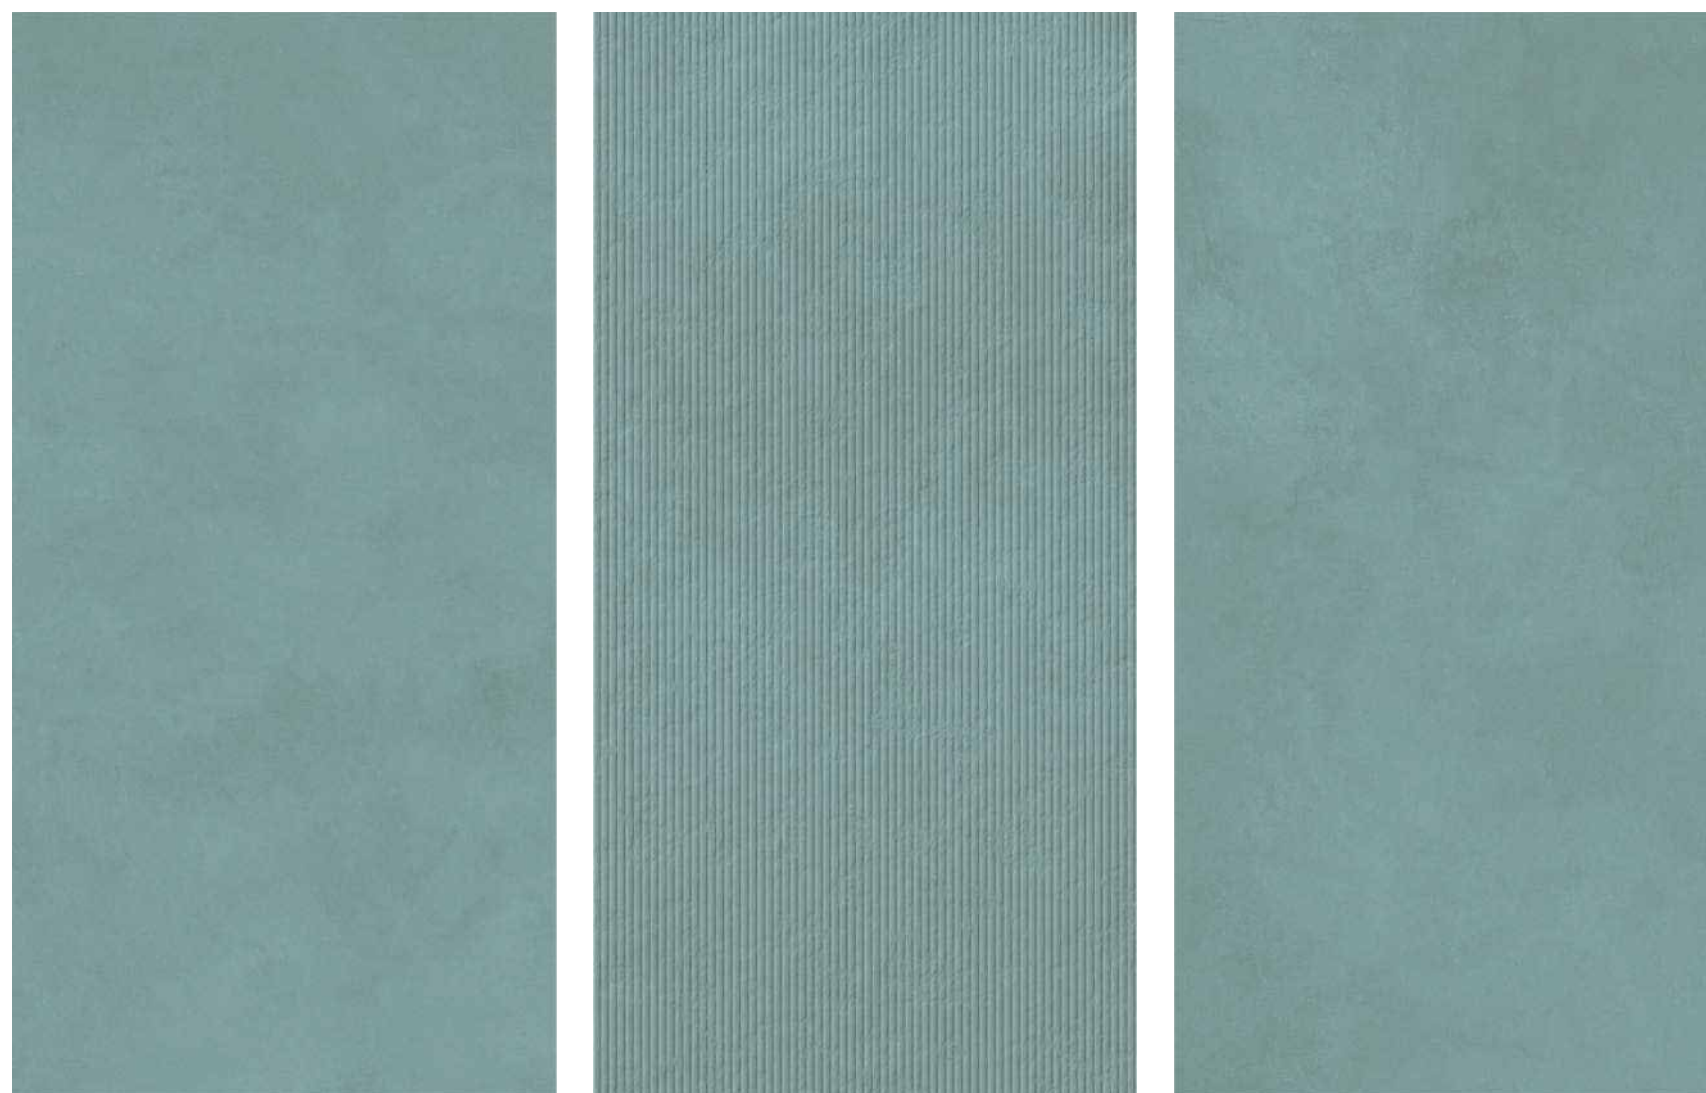

THICKNESS : 9MM

**RAINBOW
FOREST**

R A N D O M - 4

АГАТЕ
плитка

LUXORITE
COLLECTION

PUNCH - 101

SIZE : **600X1200MM**

SURFACE : **MATT/PUNCH**