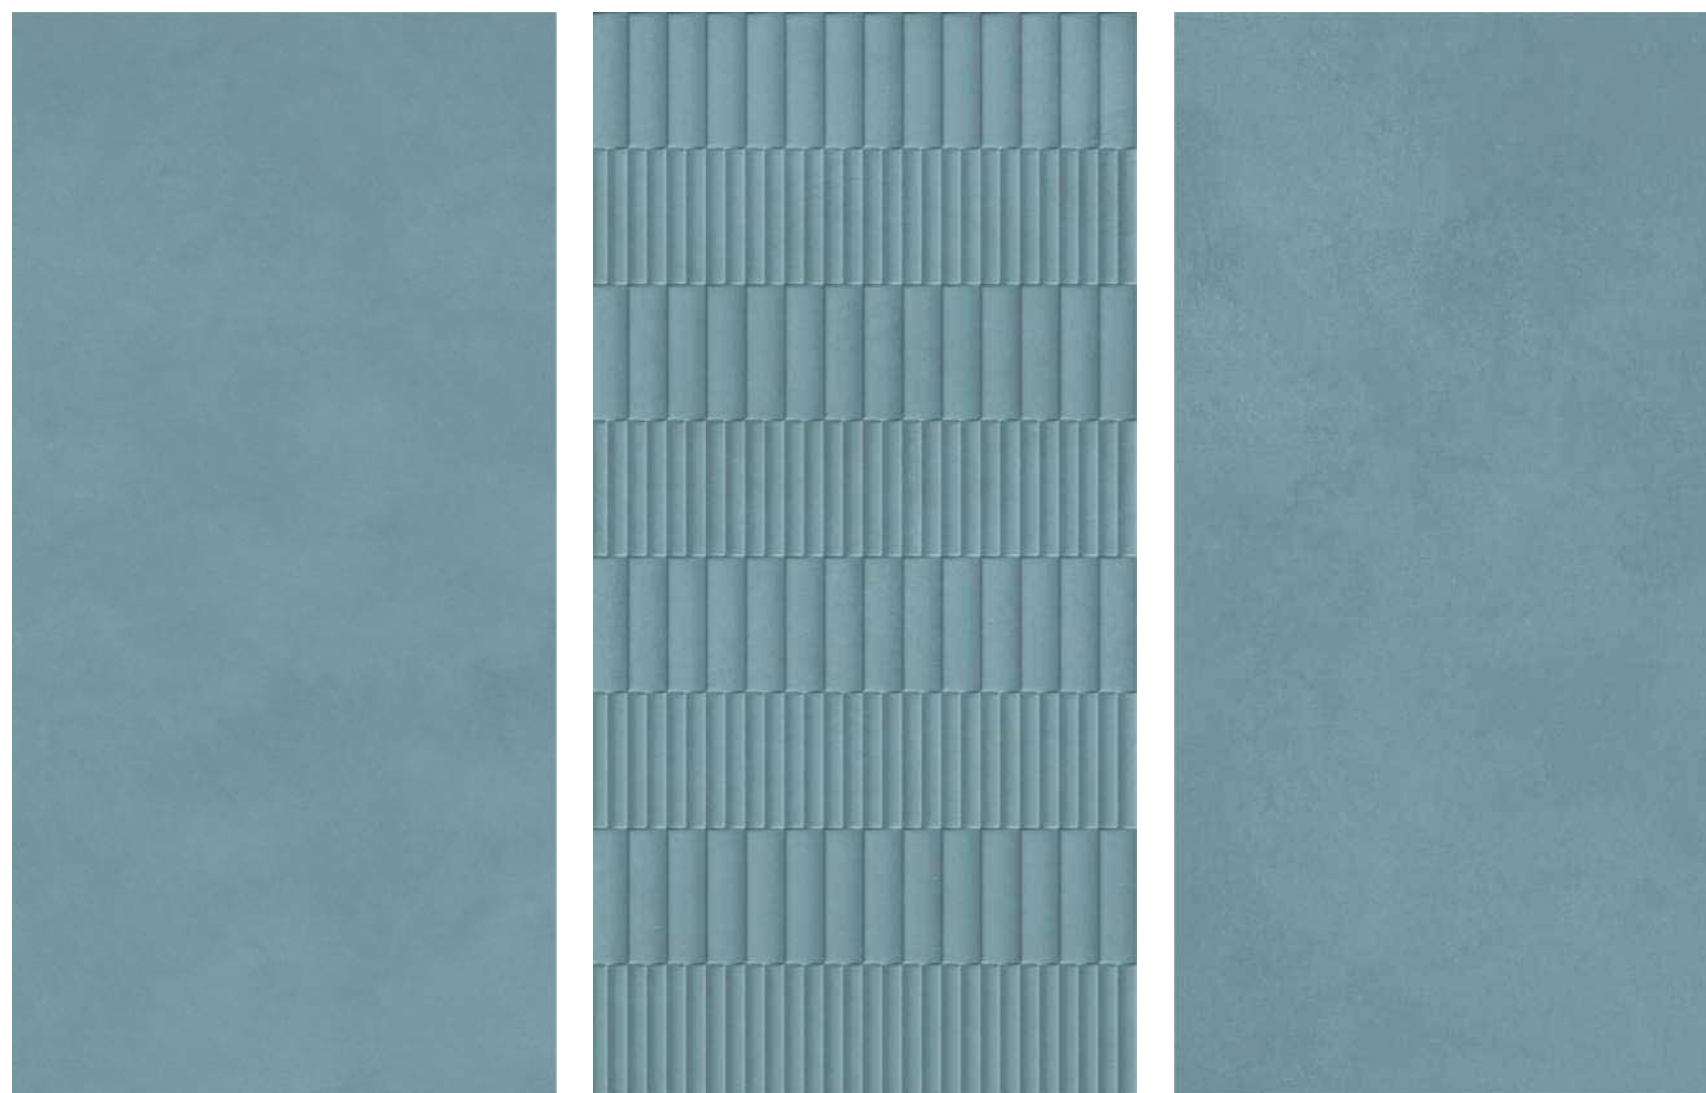

АГАТЕ
плитка

LUXORITE
COLLECTION

PUNCH - 104

SIZE : **600X1200MM**

SURFACE : **MATT/PUNCH**

THICKNESS : **9MM**

**RAINBOW
BERRY**

R A N D O M - 3