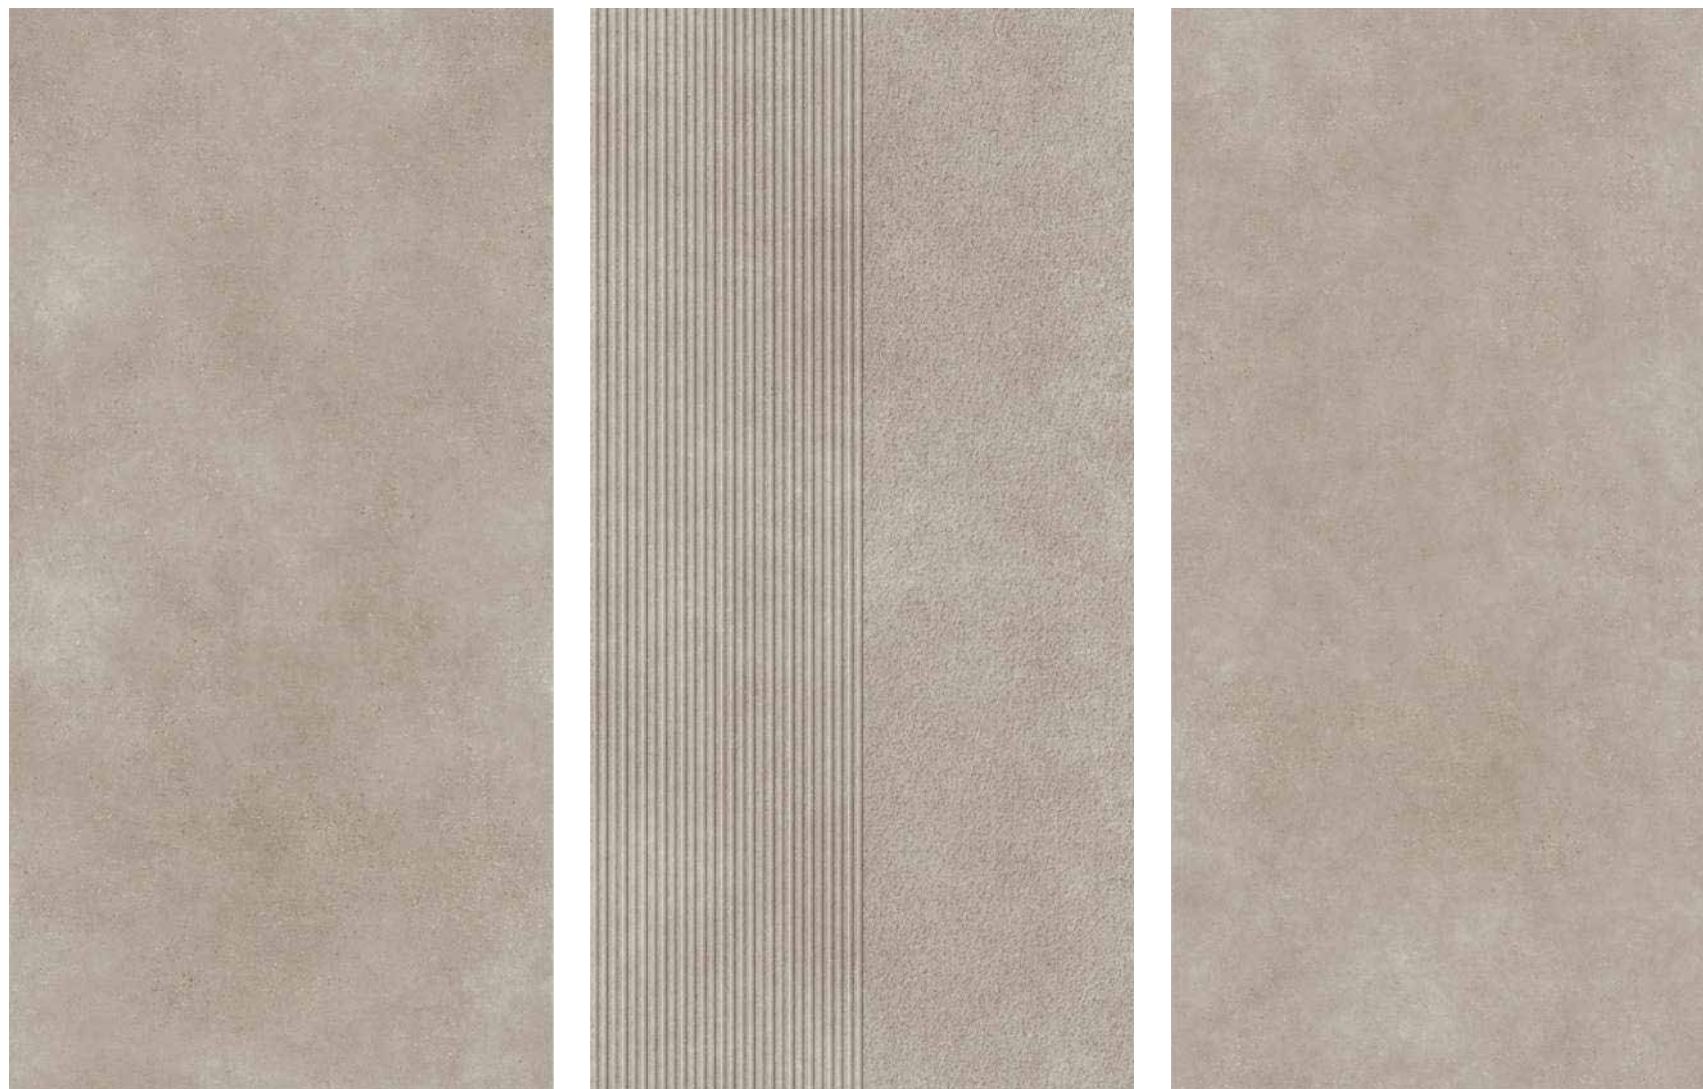

АГАТЕ
плитка

LUXORITE
COLLECTION

PUNCH - 102

SIZE : 600X1200MM

SURFACE : MATT/PUNCH

THICKNESS : 9MM

**ASPHALT
MUD**

R A N D O M - 3