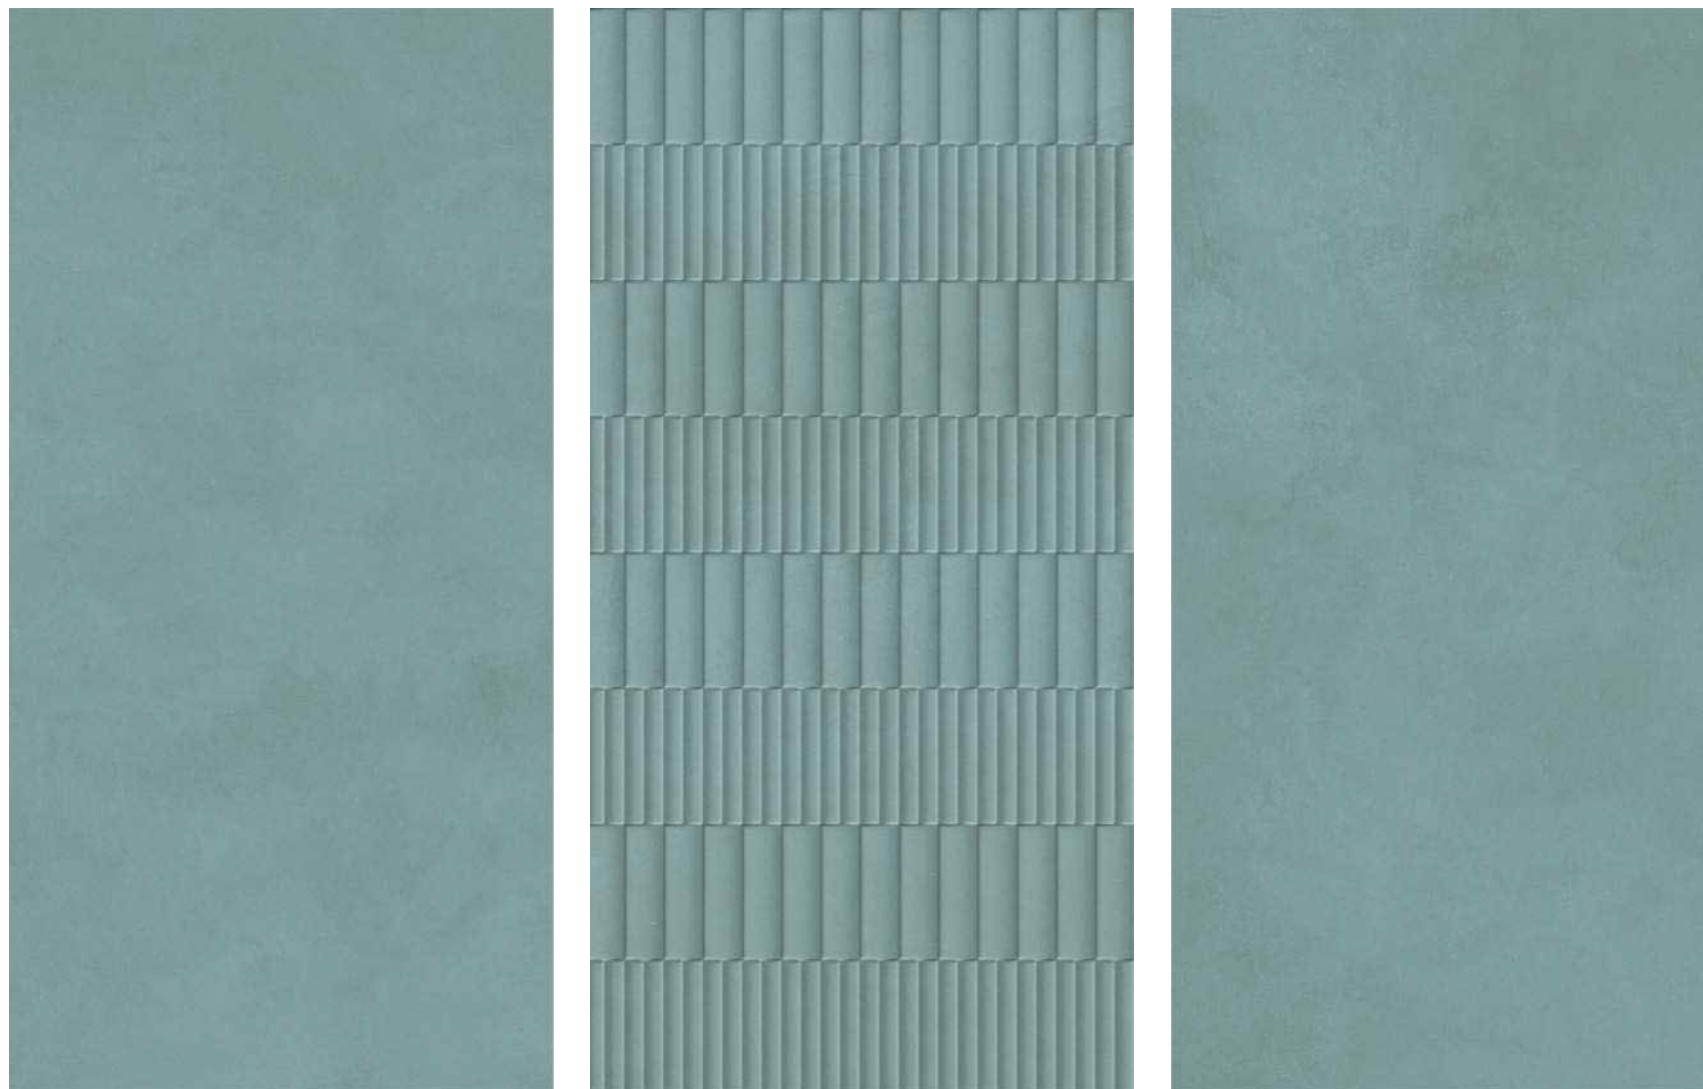

АГАТЕ
плитка

LUXORITE
COLLECTION

PUNCH - 104

SIZE : 600X1200MM

SURFACE : MATT/PUNCH

THICKNESS : 9MM

**RAINBOW
FOREST**

R A N D O M - 3