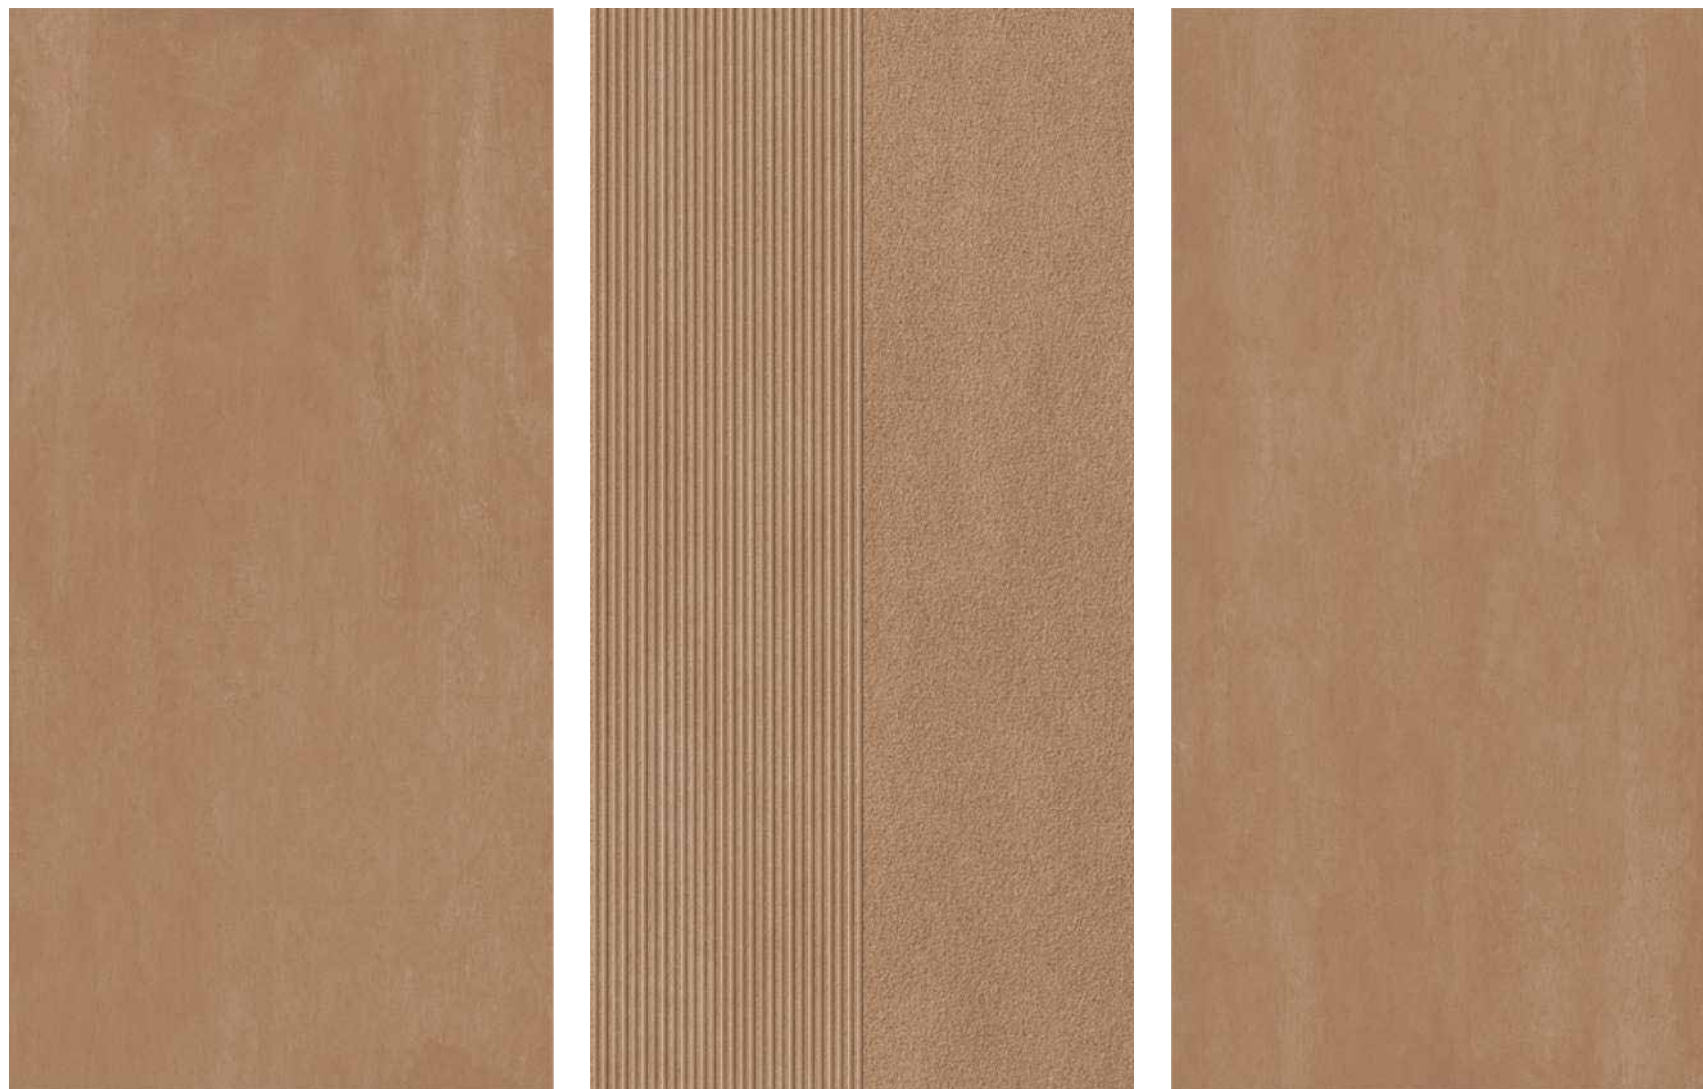

АГАТЕ
плитка

LUXORITE
COLLECTION

PUNCH - 102

SIZE : 600X1200MM

SURFACE : MATT/PUNCH

THICKNESS : 9MM

**EMPLOYG
BROWN**

R A N D O M - 3