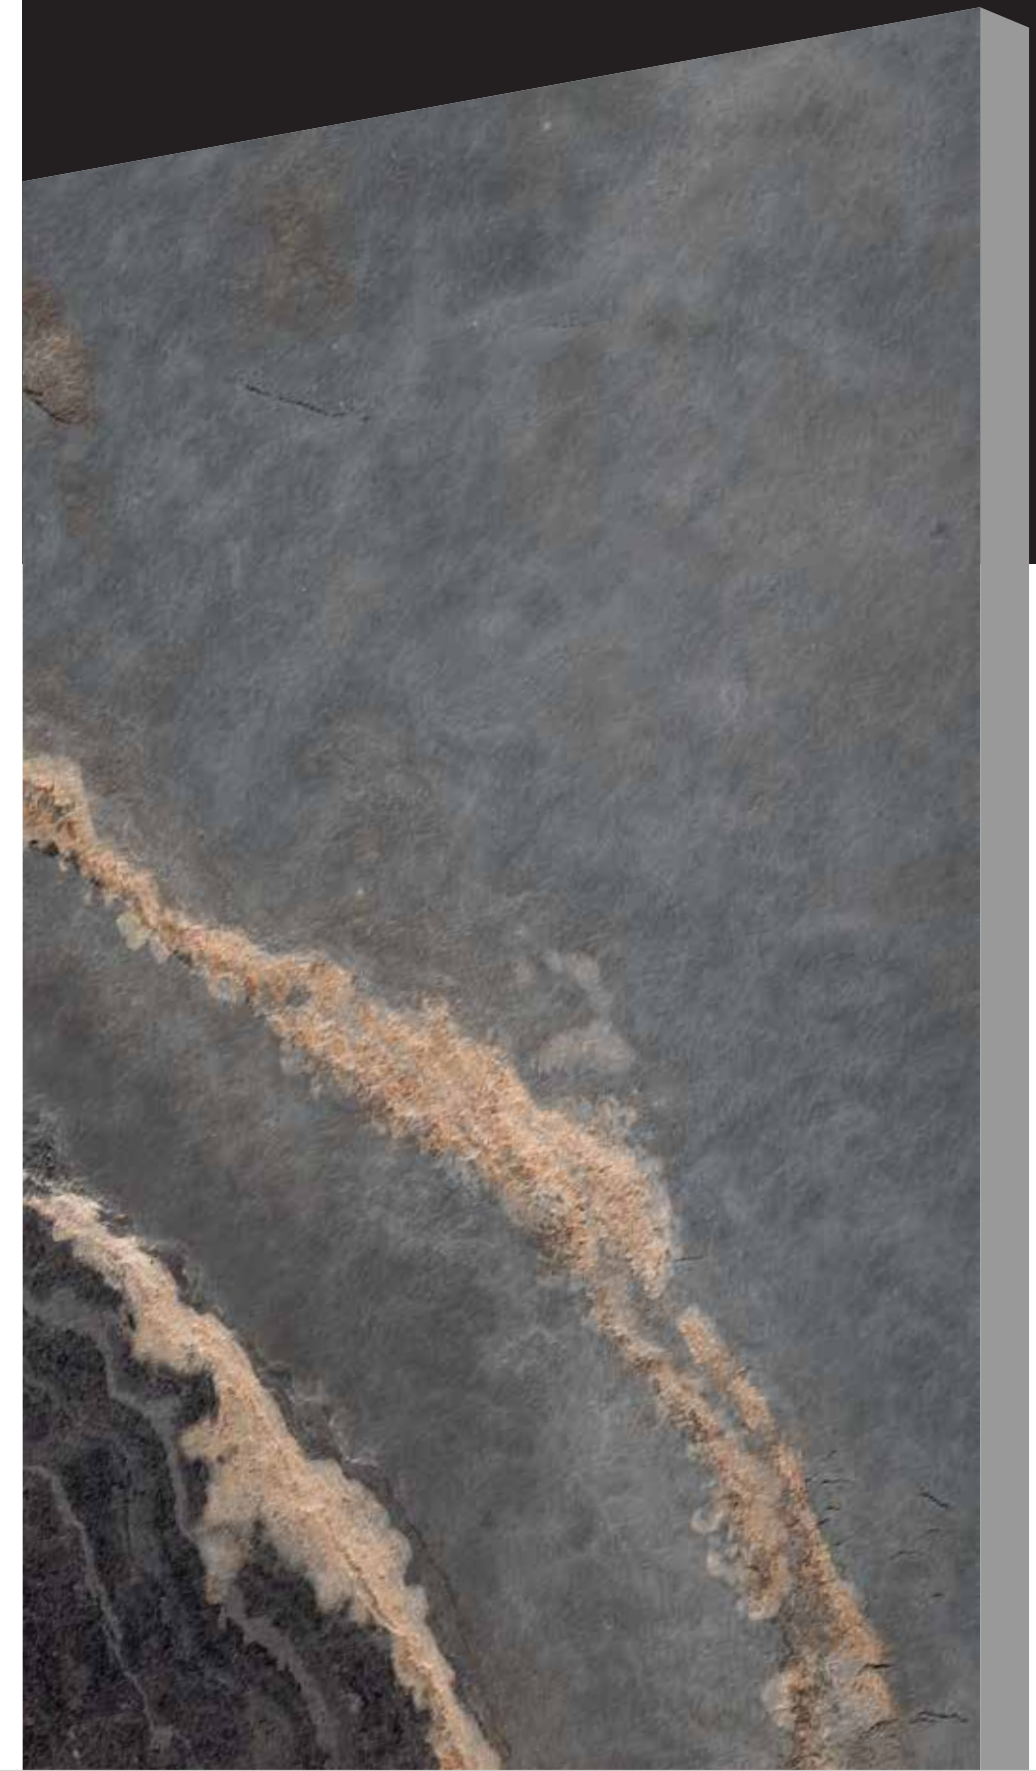

АГАТЕ
плитка

LUXORITE
COLLECTION

PUNCH - 111

SIZE : 600X1200MM

SURFACE : MATT/PUNCH

THICKNESS : 9MM

B CEPPPO
NERO

R A N D O M - 3