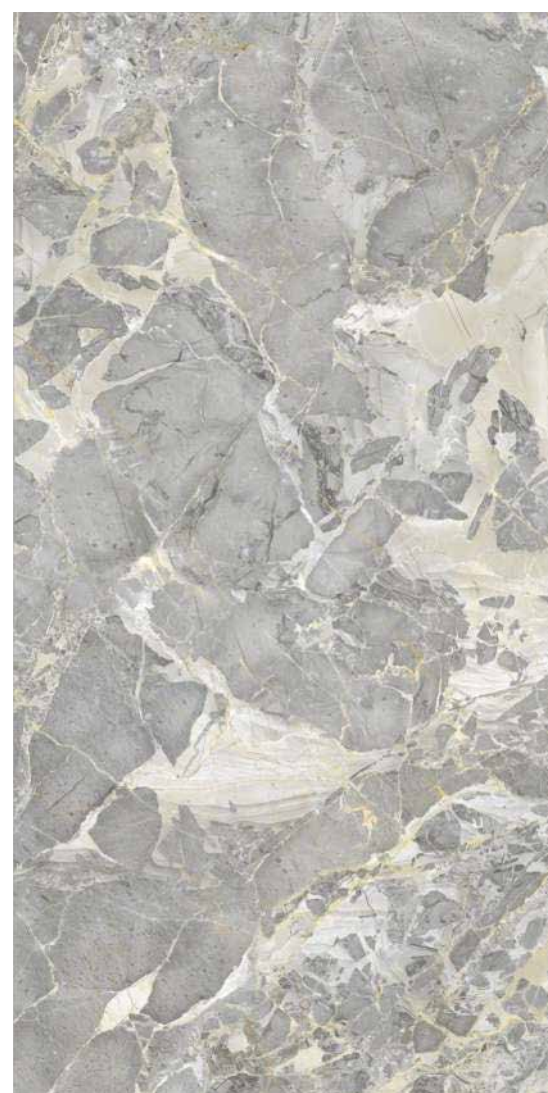

АГАТЕ
ПЛИТКА

LUXORITE
COLLECTION

PUNCH - 110

SIZE : 600X1200MM

SURFACE : MATT/PUNCH

THICKNESS : 9MM

**SKY STONE
LIGHT**

R A N D O M - 3