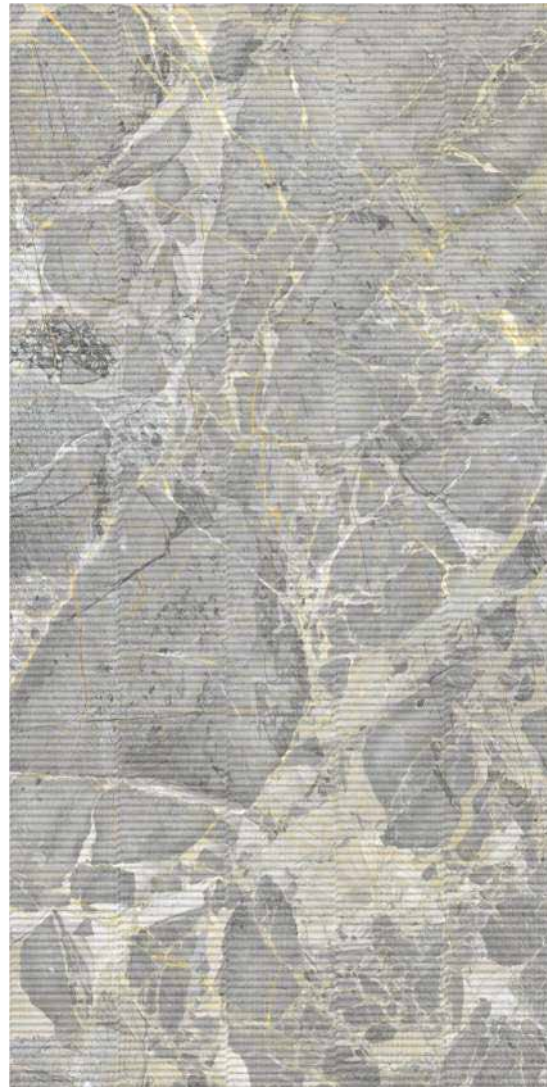

АГАТЕ
ПЛИТКА

LUXORITE
COLLECTION

PUNCH - 112

SIZE : 600X1200MM

SURFACE : MATT/PUNCH

THICKNESS : 9MM

**SKY STONE
LIGHT**

R A N D O M - 3