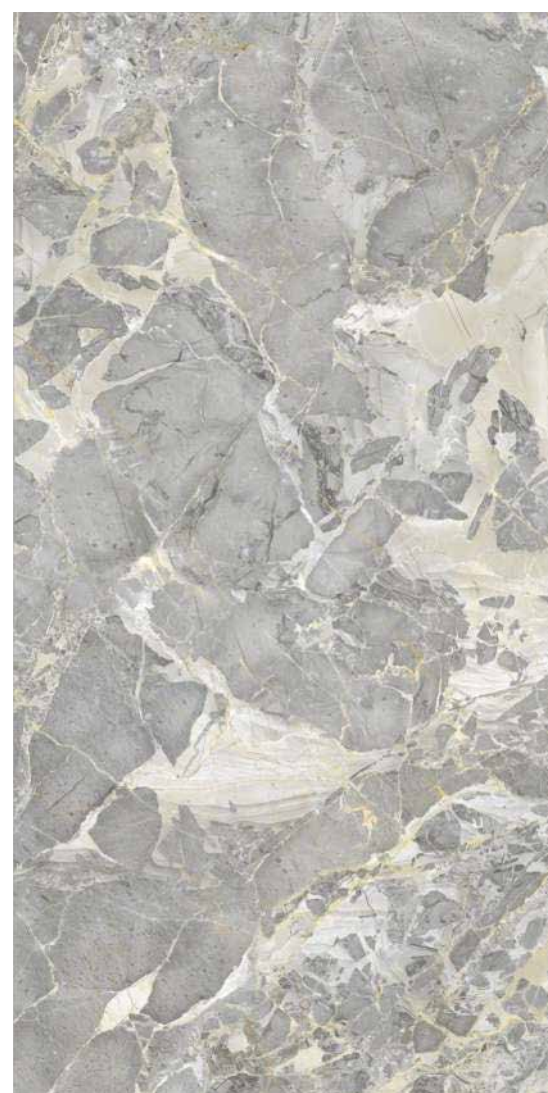

АГАТЕ
ПЛИТКА

LUXORITE
COLLECTION

PUNCH - 111

SIZE : 600X1200MM

SURFACE : MATT/PUNCH

THICKNESS : 9MM

**SKY STONE
LIGHT**

R A N D O M - 3