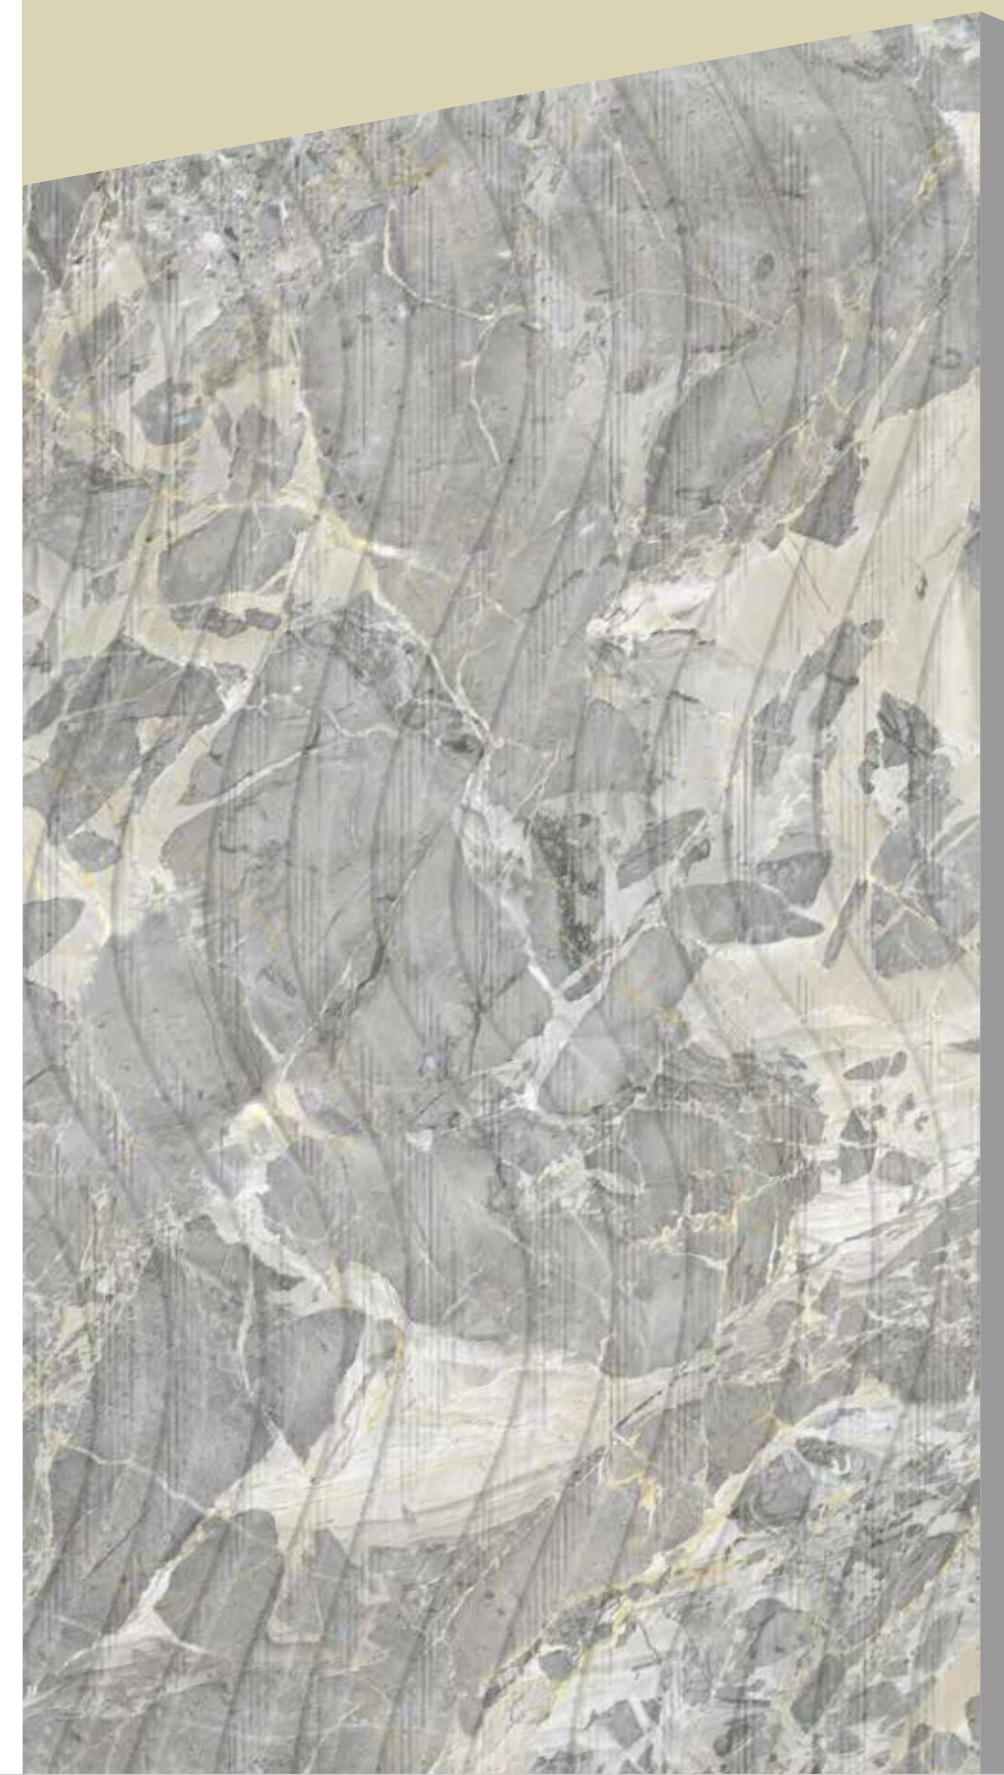

АГАТЕ
ПЛИТКА

LUXORITE
COLLECTION

PUNCH - 107

SIZE : 600X1200MM

SURFACE : MATT/PUNCH

THICKNESS : 9MM

**SKY STONE
LIGHT**

R A N D O M - 3