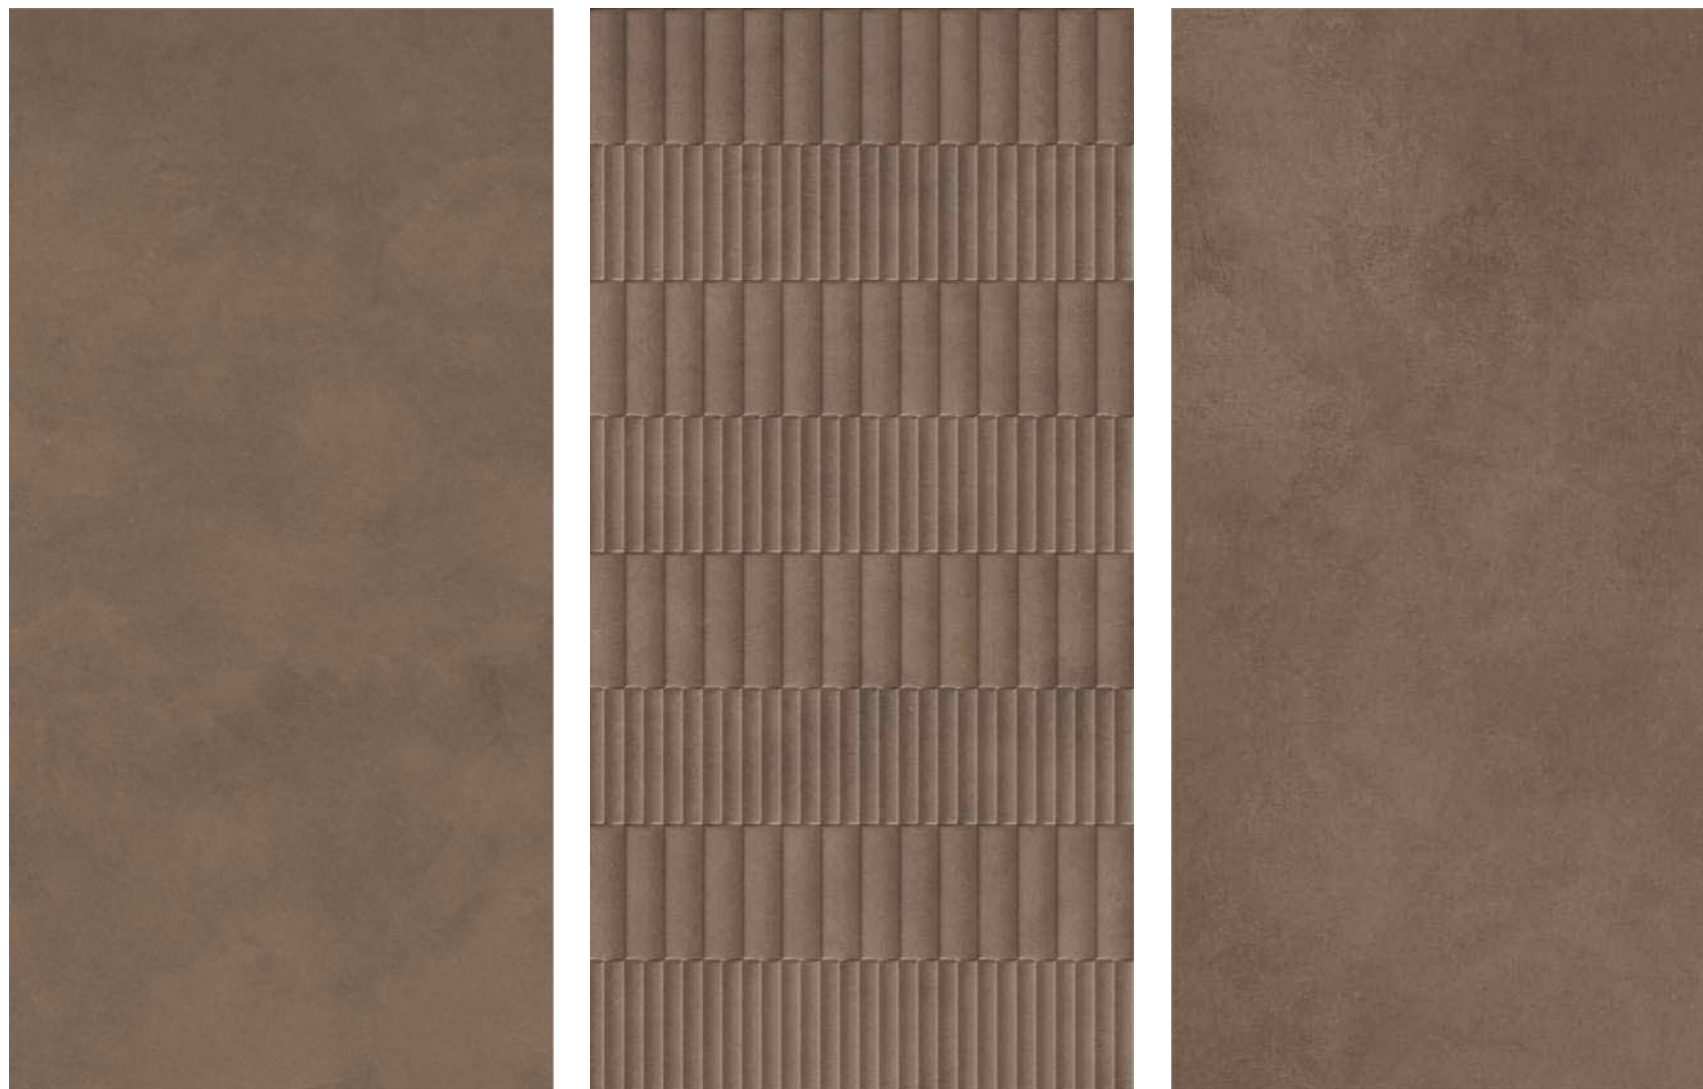

АГАТЕ
плитка

LUXORITE
COLLECTION

PUNCH - 104

SIZE : 600X1200MM

SURFACE : MATT/PUNCH

THICKNESS : 9MM

**RAINBOW
CHOCO**

R A N D O M - 3