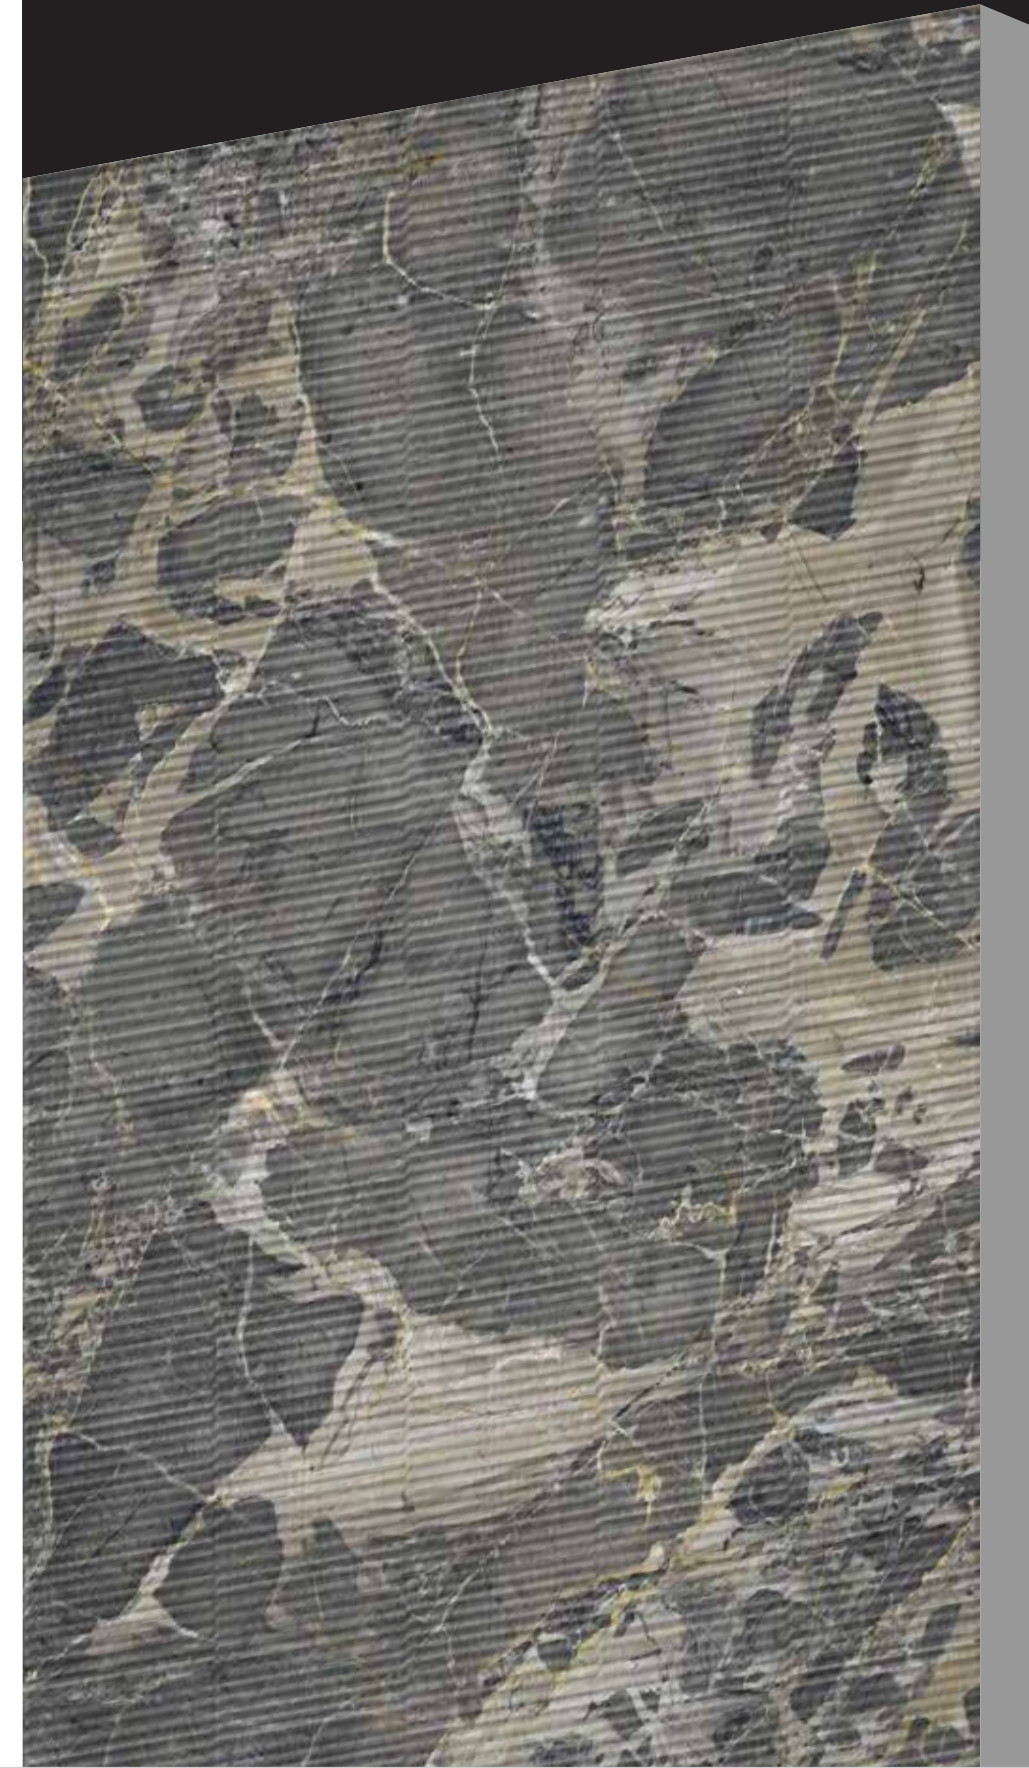

АГАТЕ
ПЛИТКА

LUXORITE
COLLECTION

PUNCH - 112

SIZE : 600X1200MM

SURFACE : MATT/PUNCH

THICKNESS : 9MM

**SKY STONE
DARK**

R A N D O M - 3