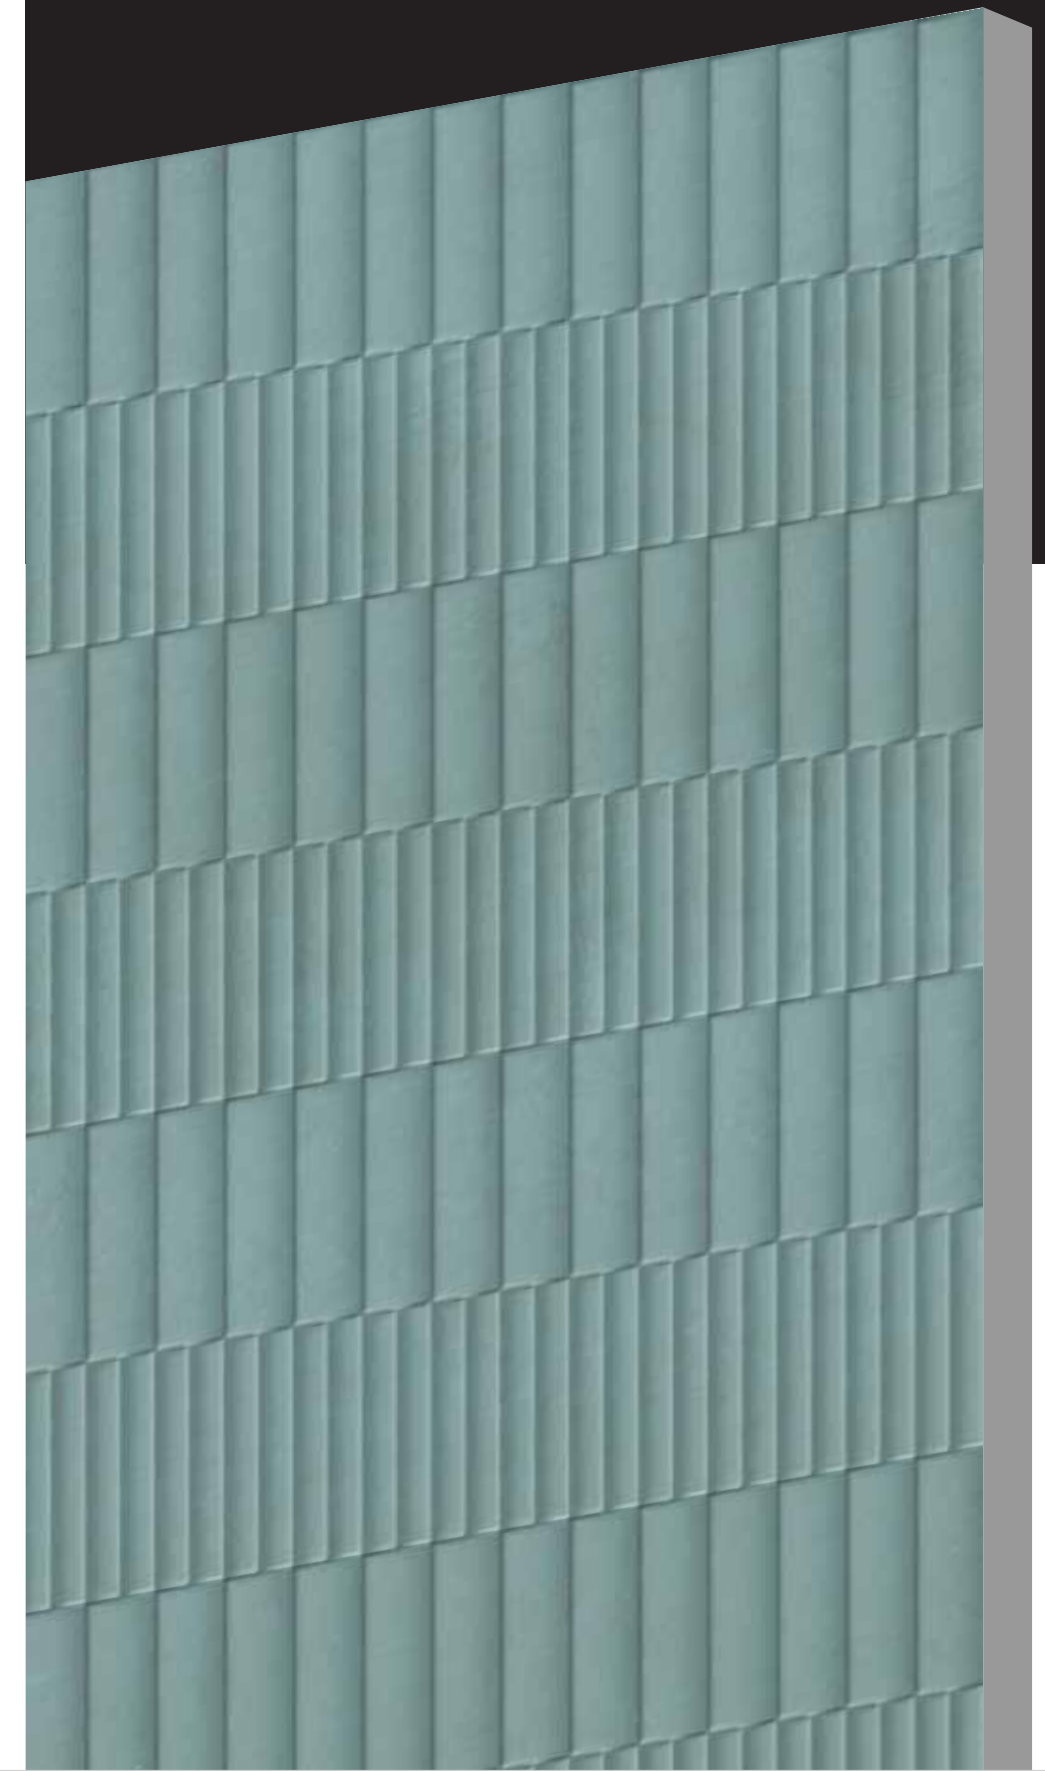

АГАТЕ
плитка

LUXORITE
COLLECTION

PUNCH - 104

SIZE : 600X1200MM

SURFACE : MATT/PUNCH

THICKNESS : 9MM

**RAINBOW
FOREST**

R A N D O M - 3