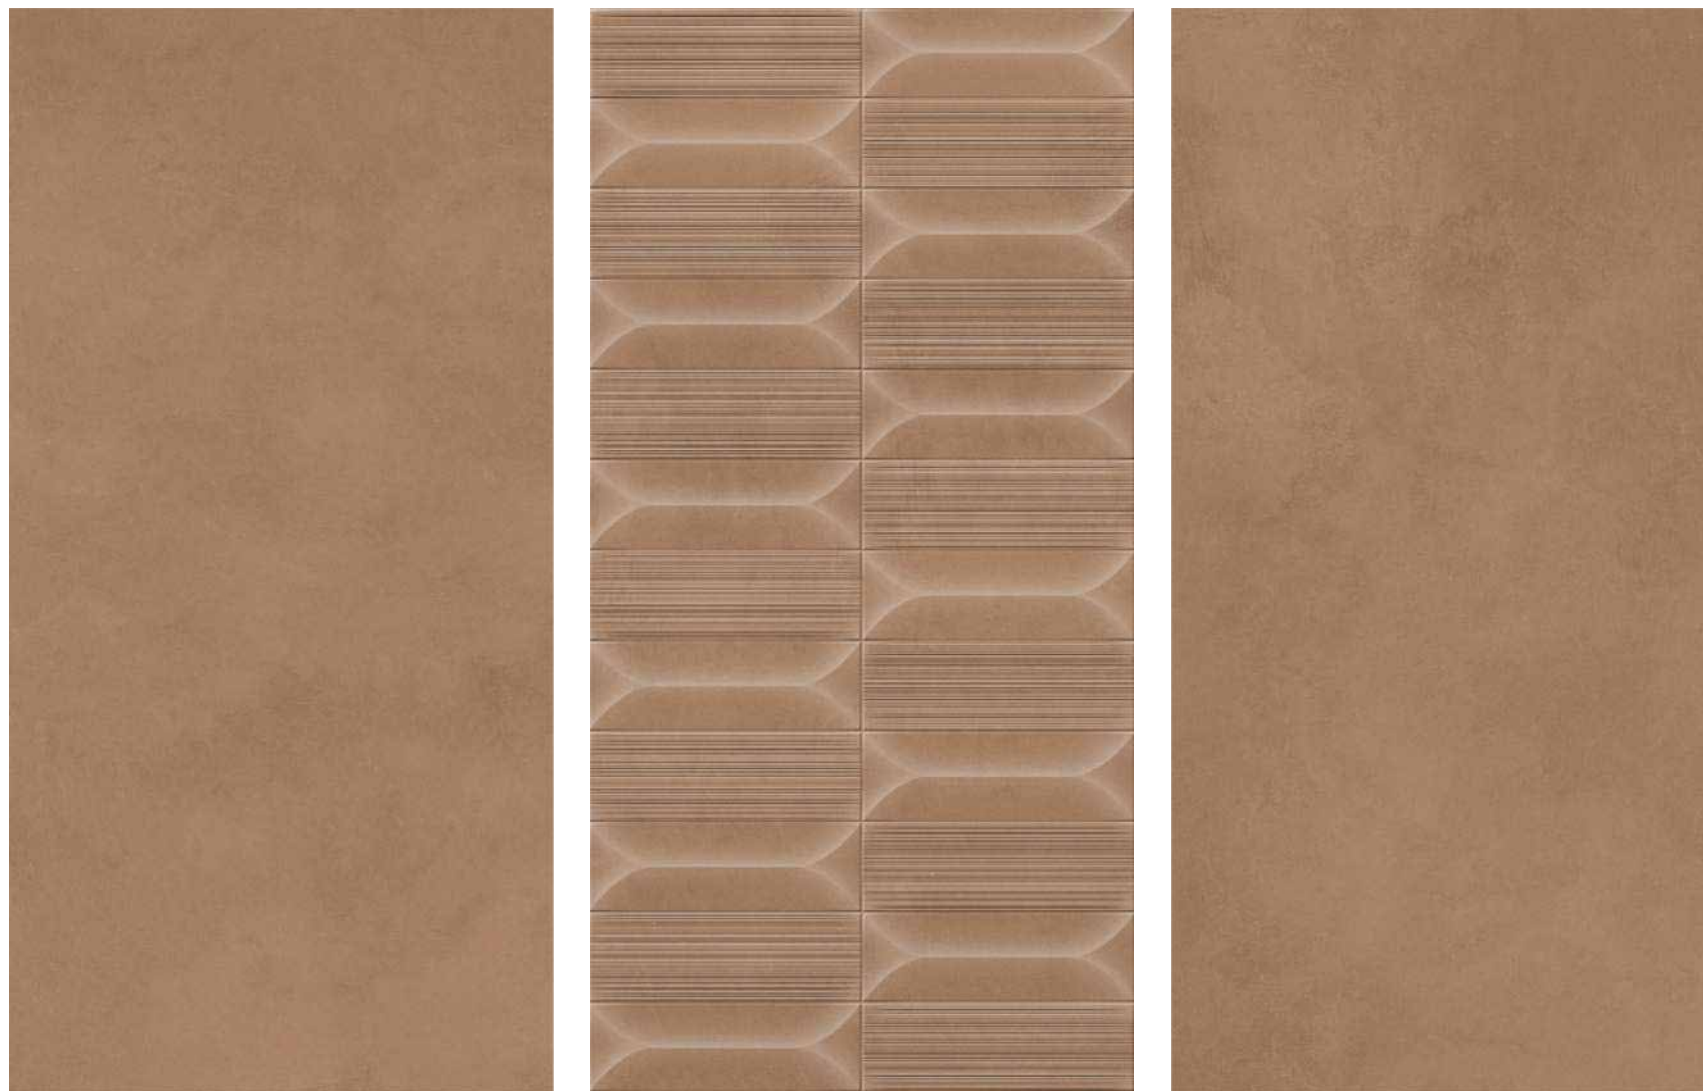

PUNCH - 106

SIZE : 600X1200MM

SURFACE : MATT/PUNCH

THICKNESS : 9MM

**RAINBOW
CARAMEL**

R A N D O M - 4

АГАТЕ
плитка

LUXORITE
COLLECTION