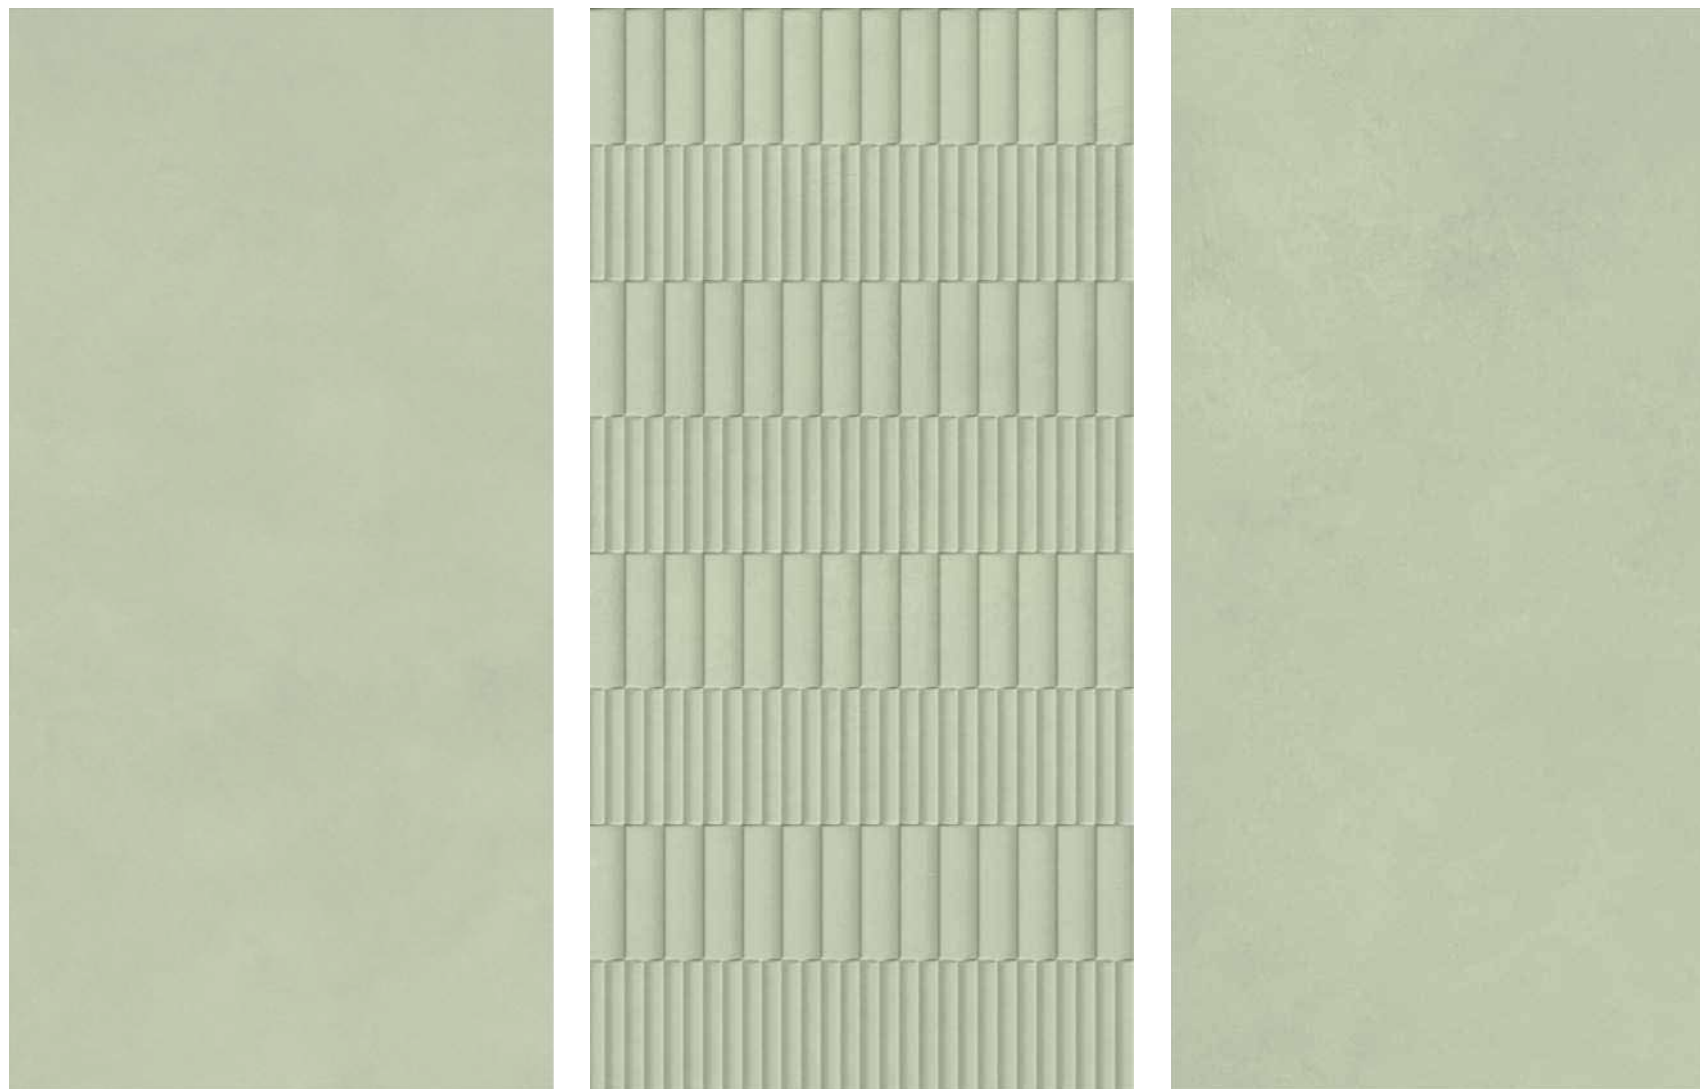

АГАТЕ
плитка

LUXORITE
COLLECTION

PUNCH - 104

SIZE : **600X1200MM**

SURFACE : **MATT/PUNCH**

THICKNESS : **9MM**

**RAINBOW
SEAFOAM**

R A N D O M - 4