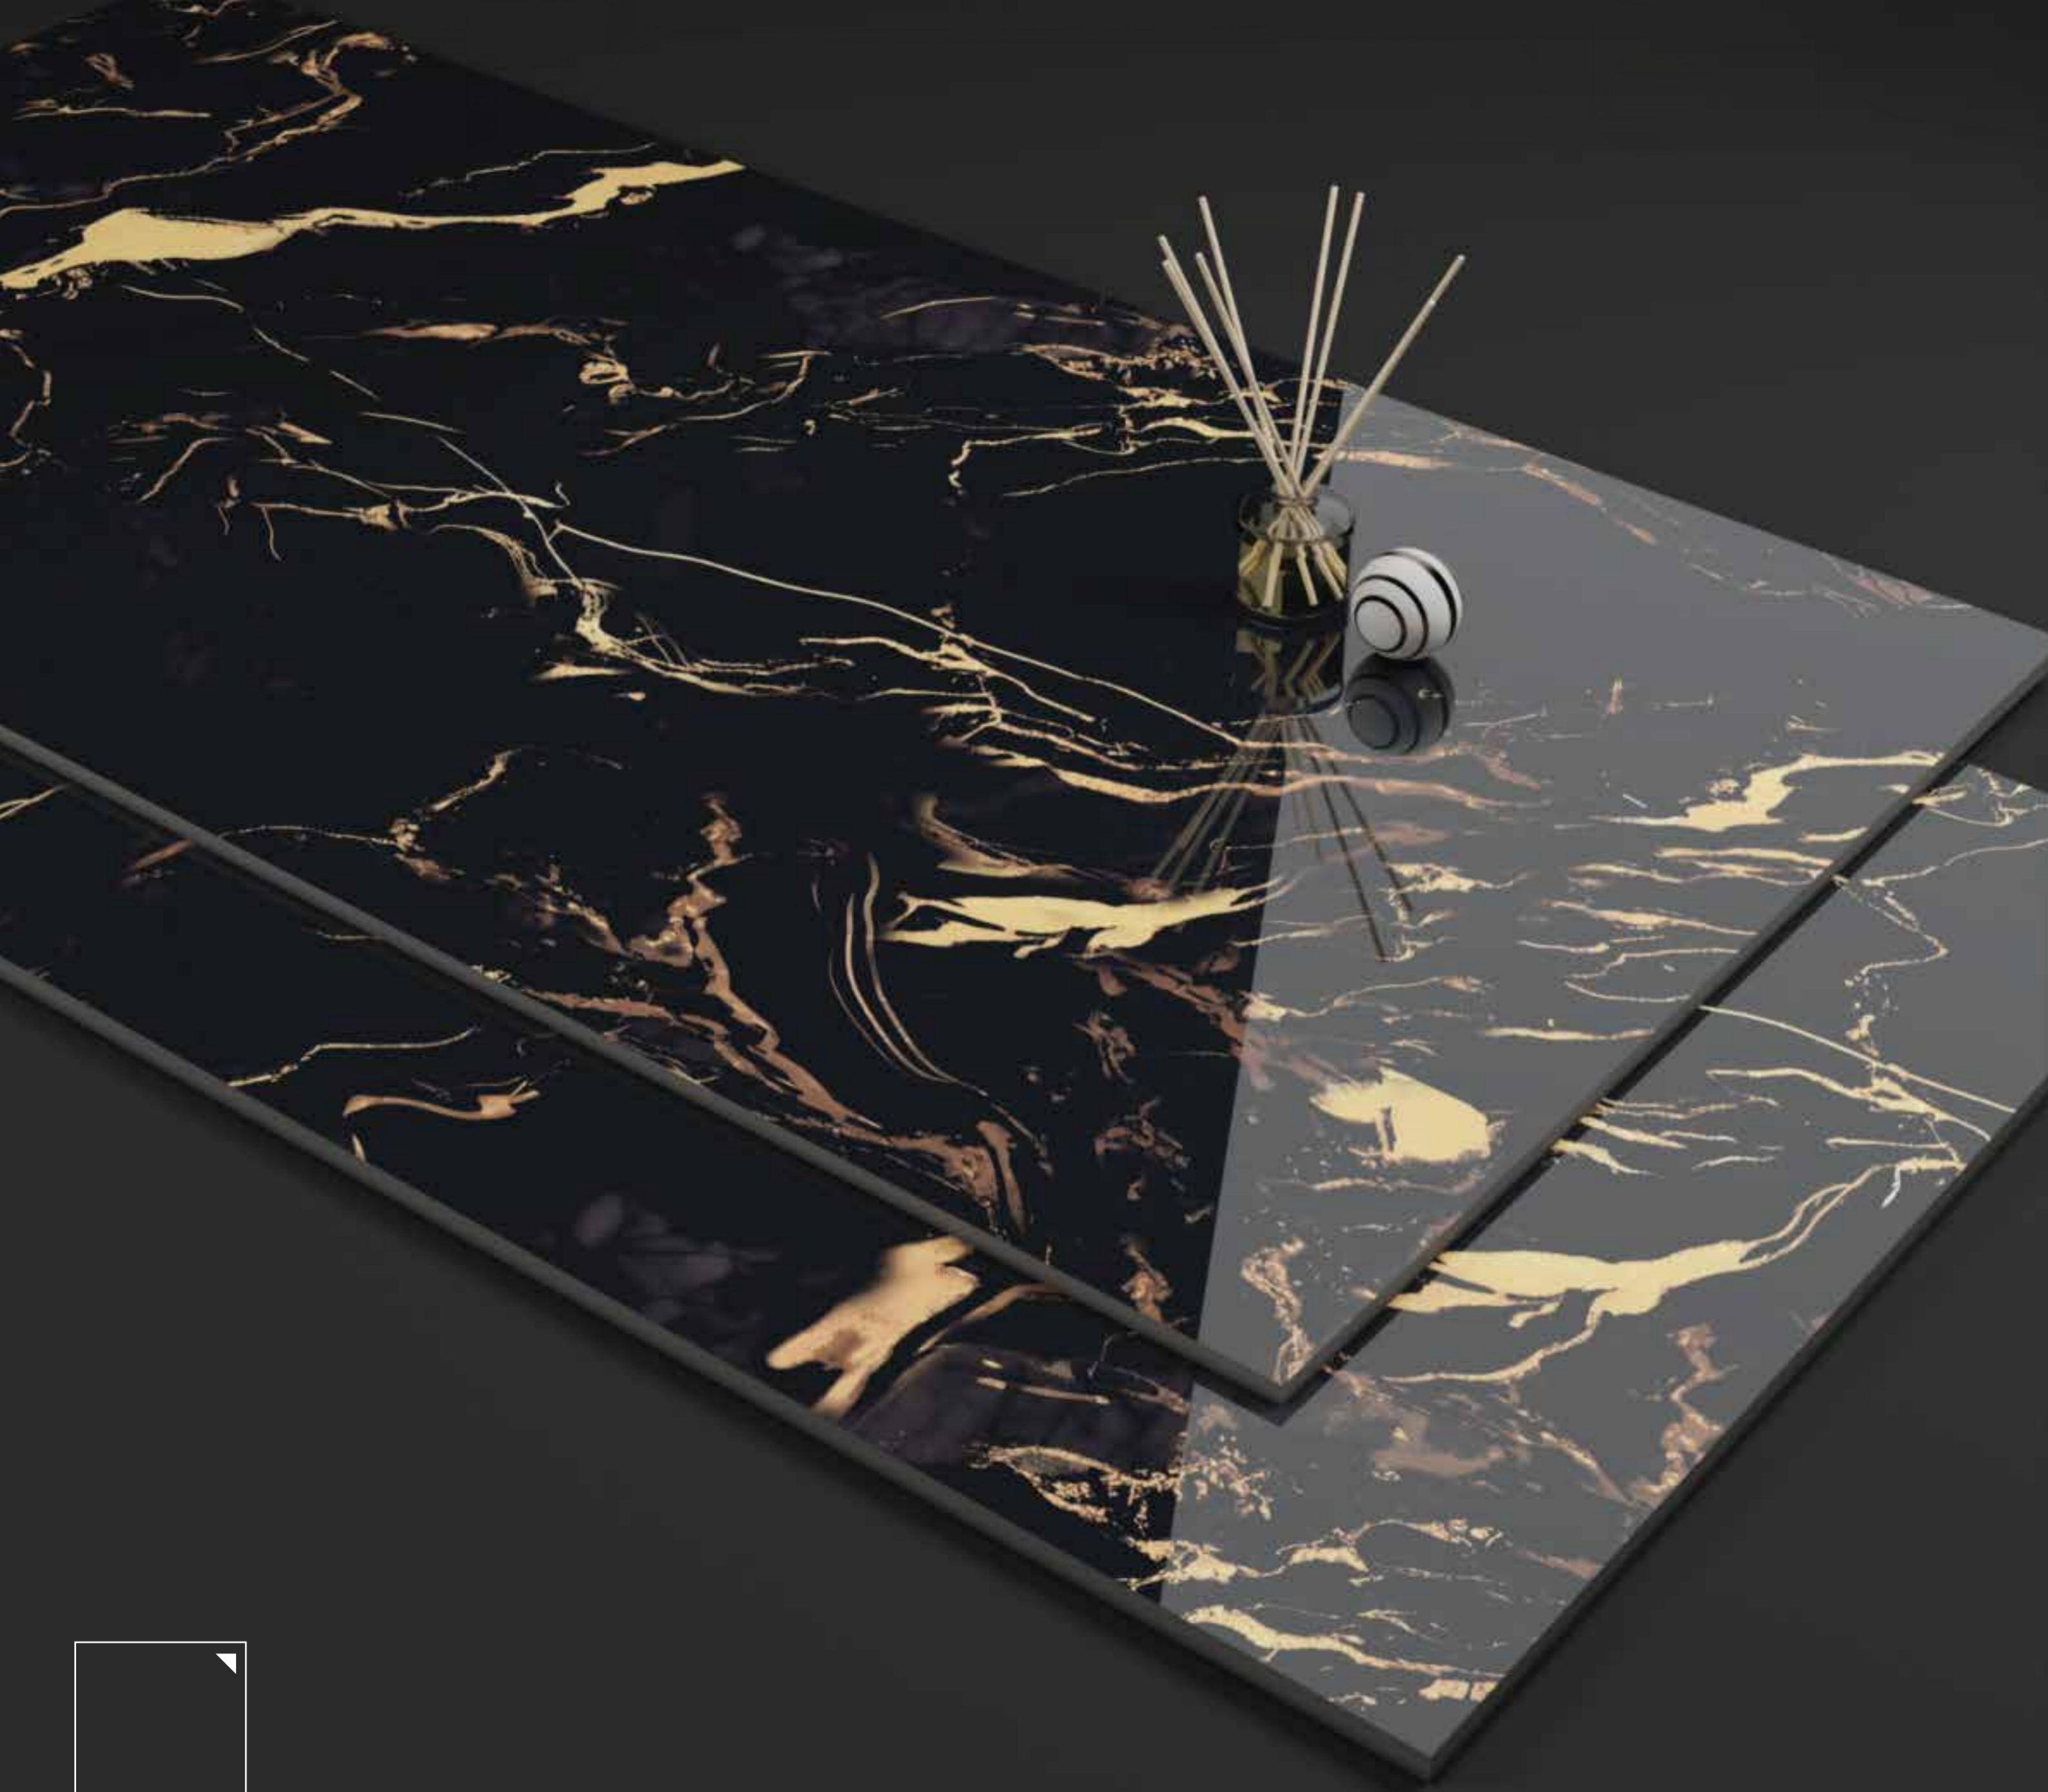

**FELICITA
BLUE**

SIZE

**600X
1200MM**

FINISH

**SUPER
HIGH GLOSS**

AGATE · **Glimora**
ПЛИТКА COLLECTION

FELICITA BLUE

600x
1200MM

FLEXO GOLD

RANDOM 03

DESIGN

**FLEXO
GOLD**

SIZE

**600X
1200MM**

FINISH

**SUPER
HIGH GLOSS**