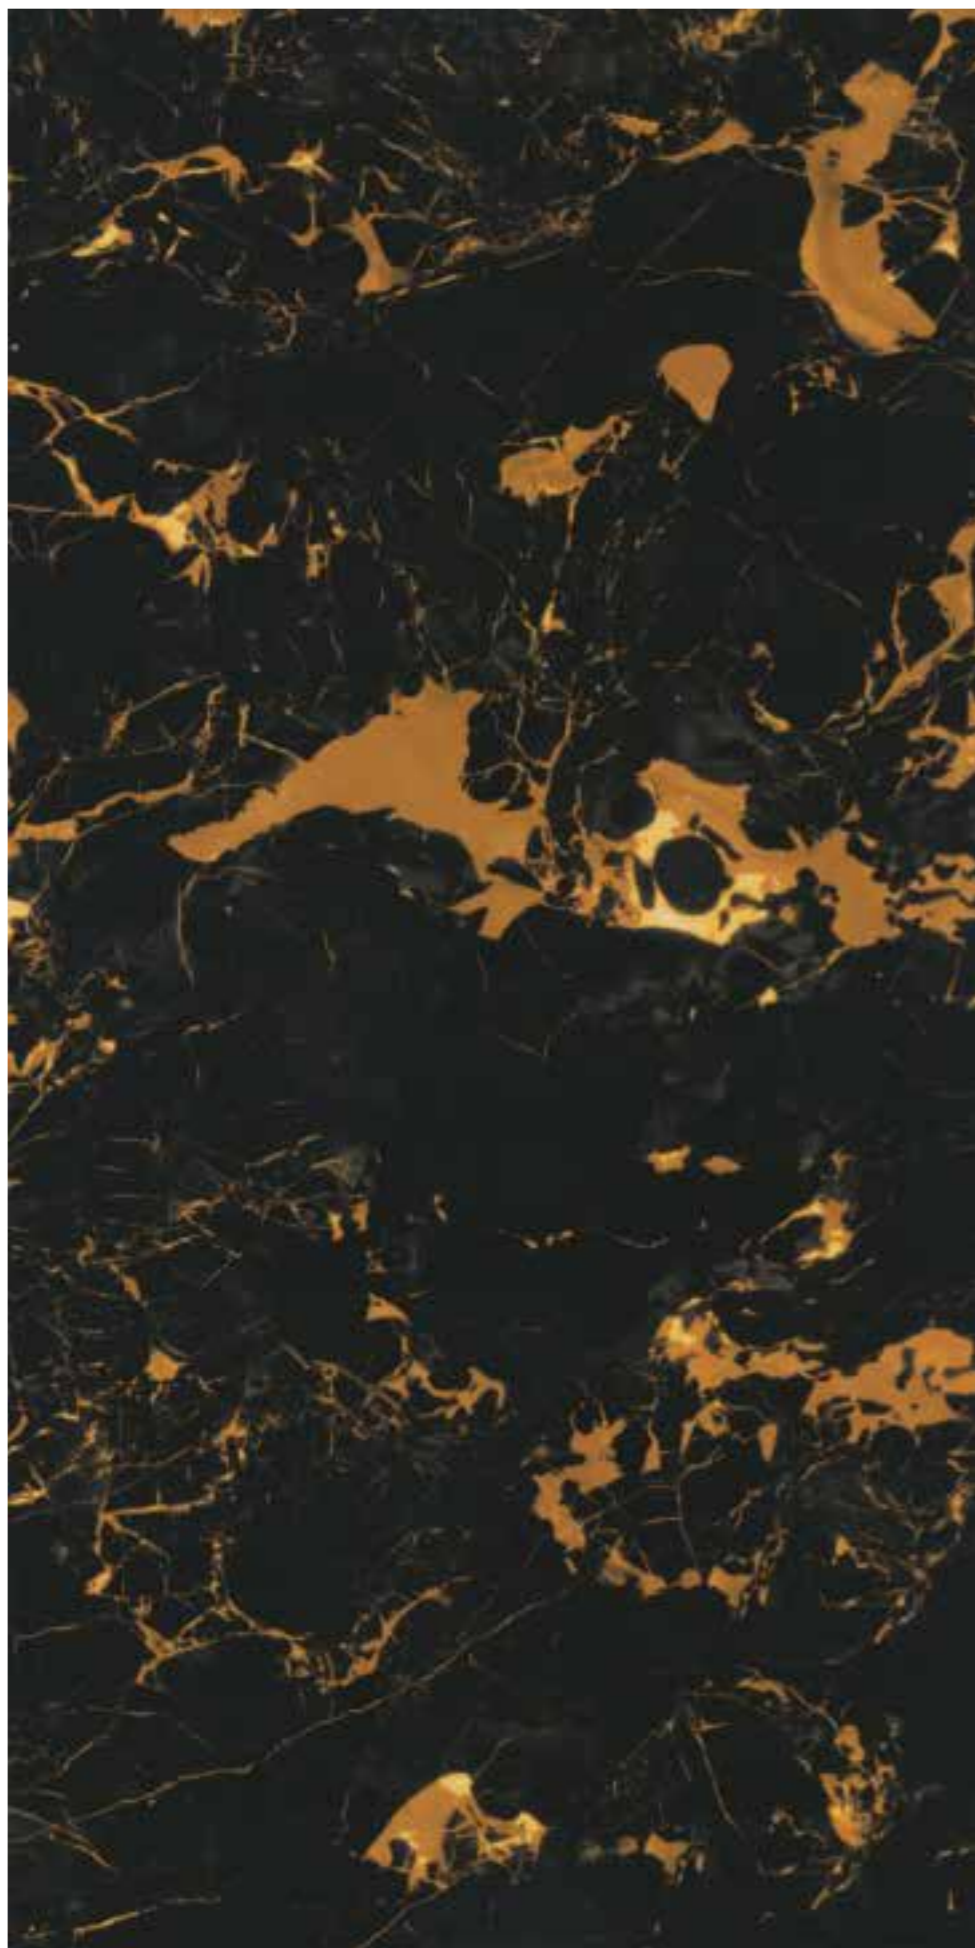

RANDOM 03

DESIGN

**PORTORO
GOLD**

SIZE

**600X
1200MM**

FINISH

**SUPER
HIGH GLOSS**

AGATE ПЛИТКА · **Glimora**
COLLECTION