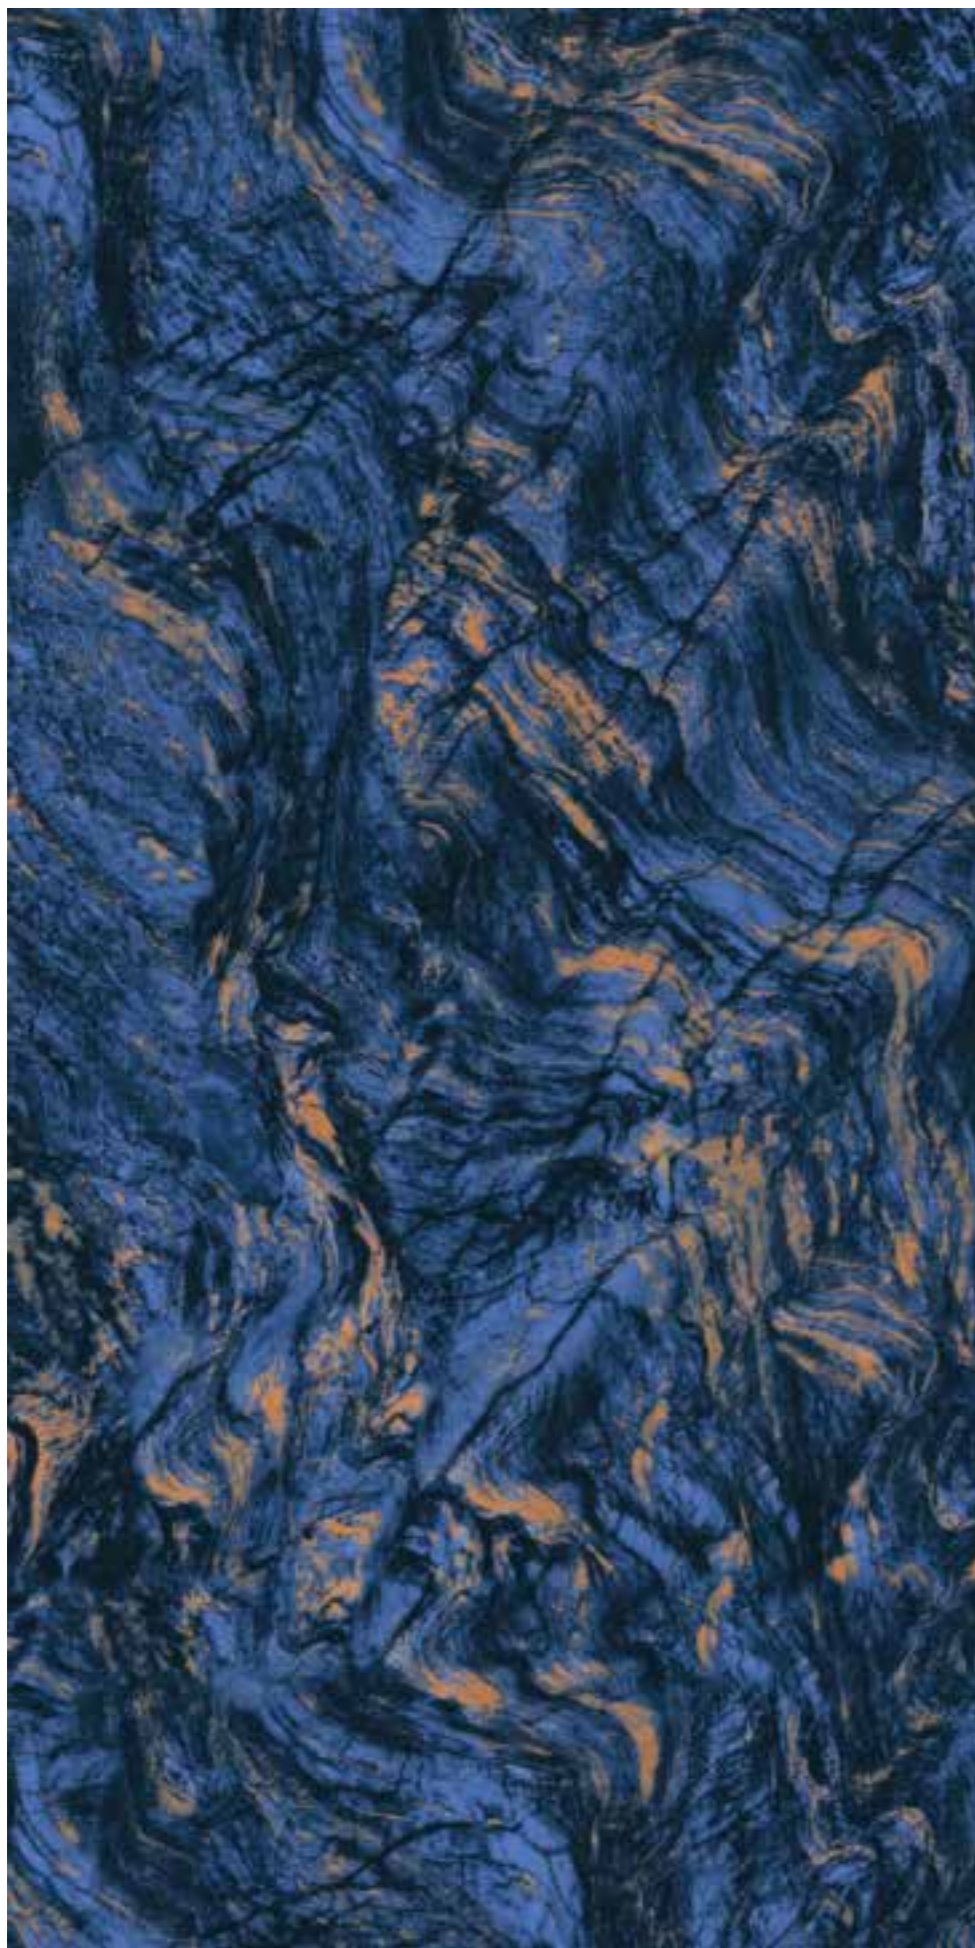

RANDOM 03

DESIGN

**FELICITA
BLUE**

SIZE

**600X
1200MM**

FINISH

**SUPER
HIGH GLOSS**

AGATE · **Glimora**
ПЛИТКА COLLECTION