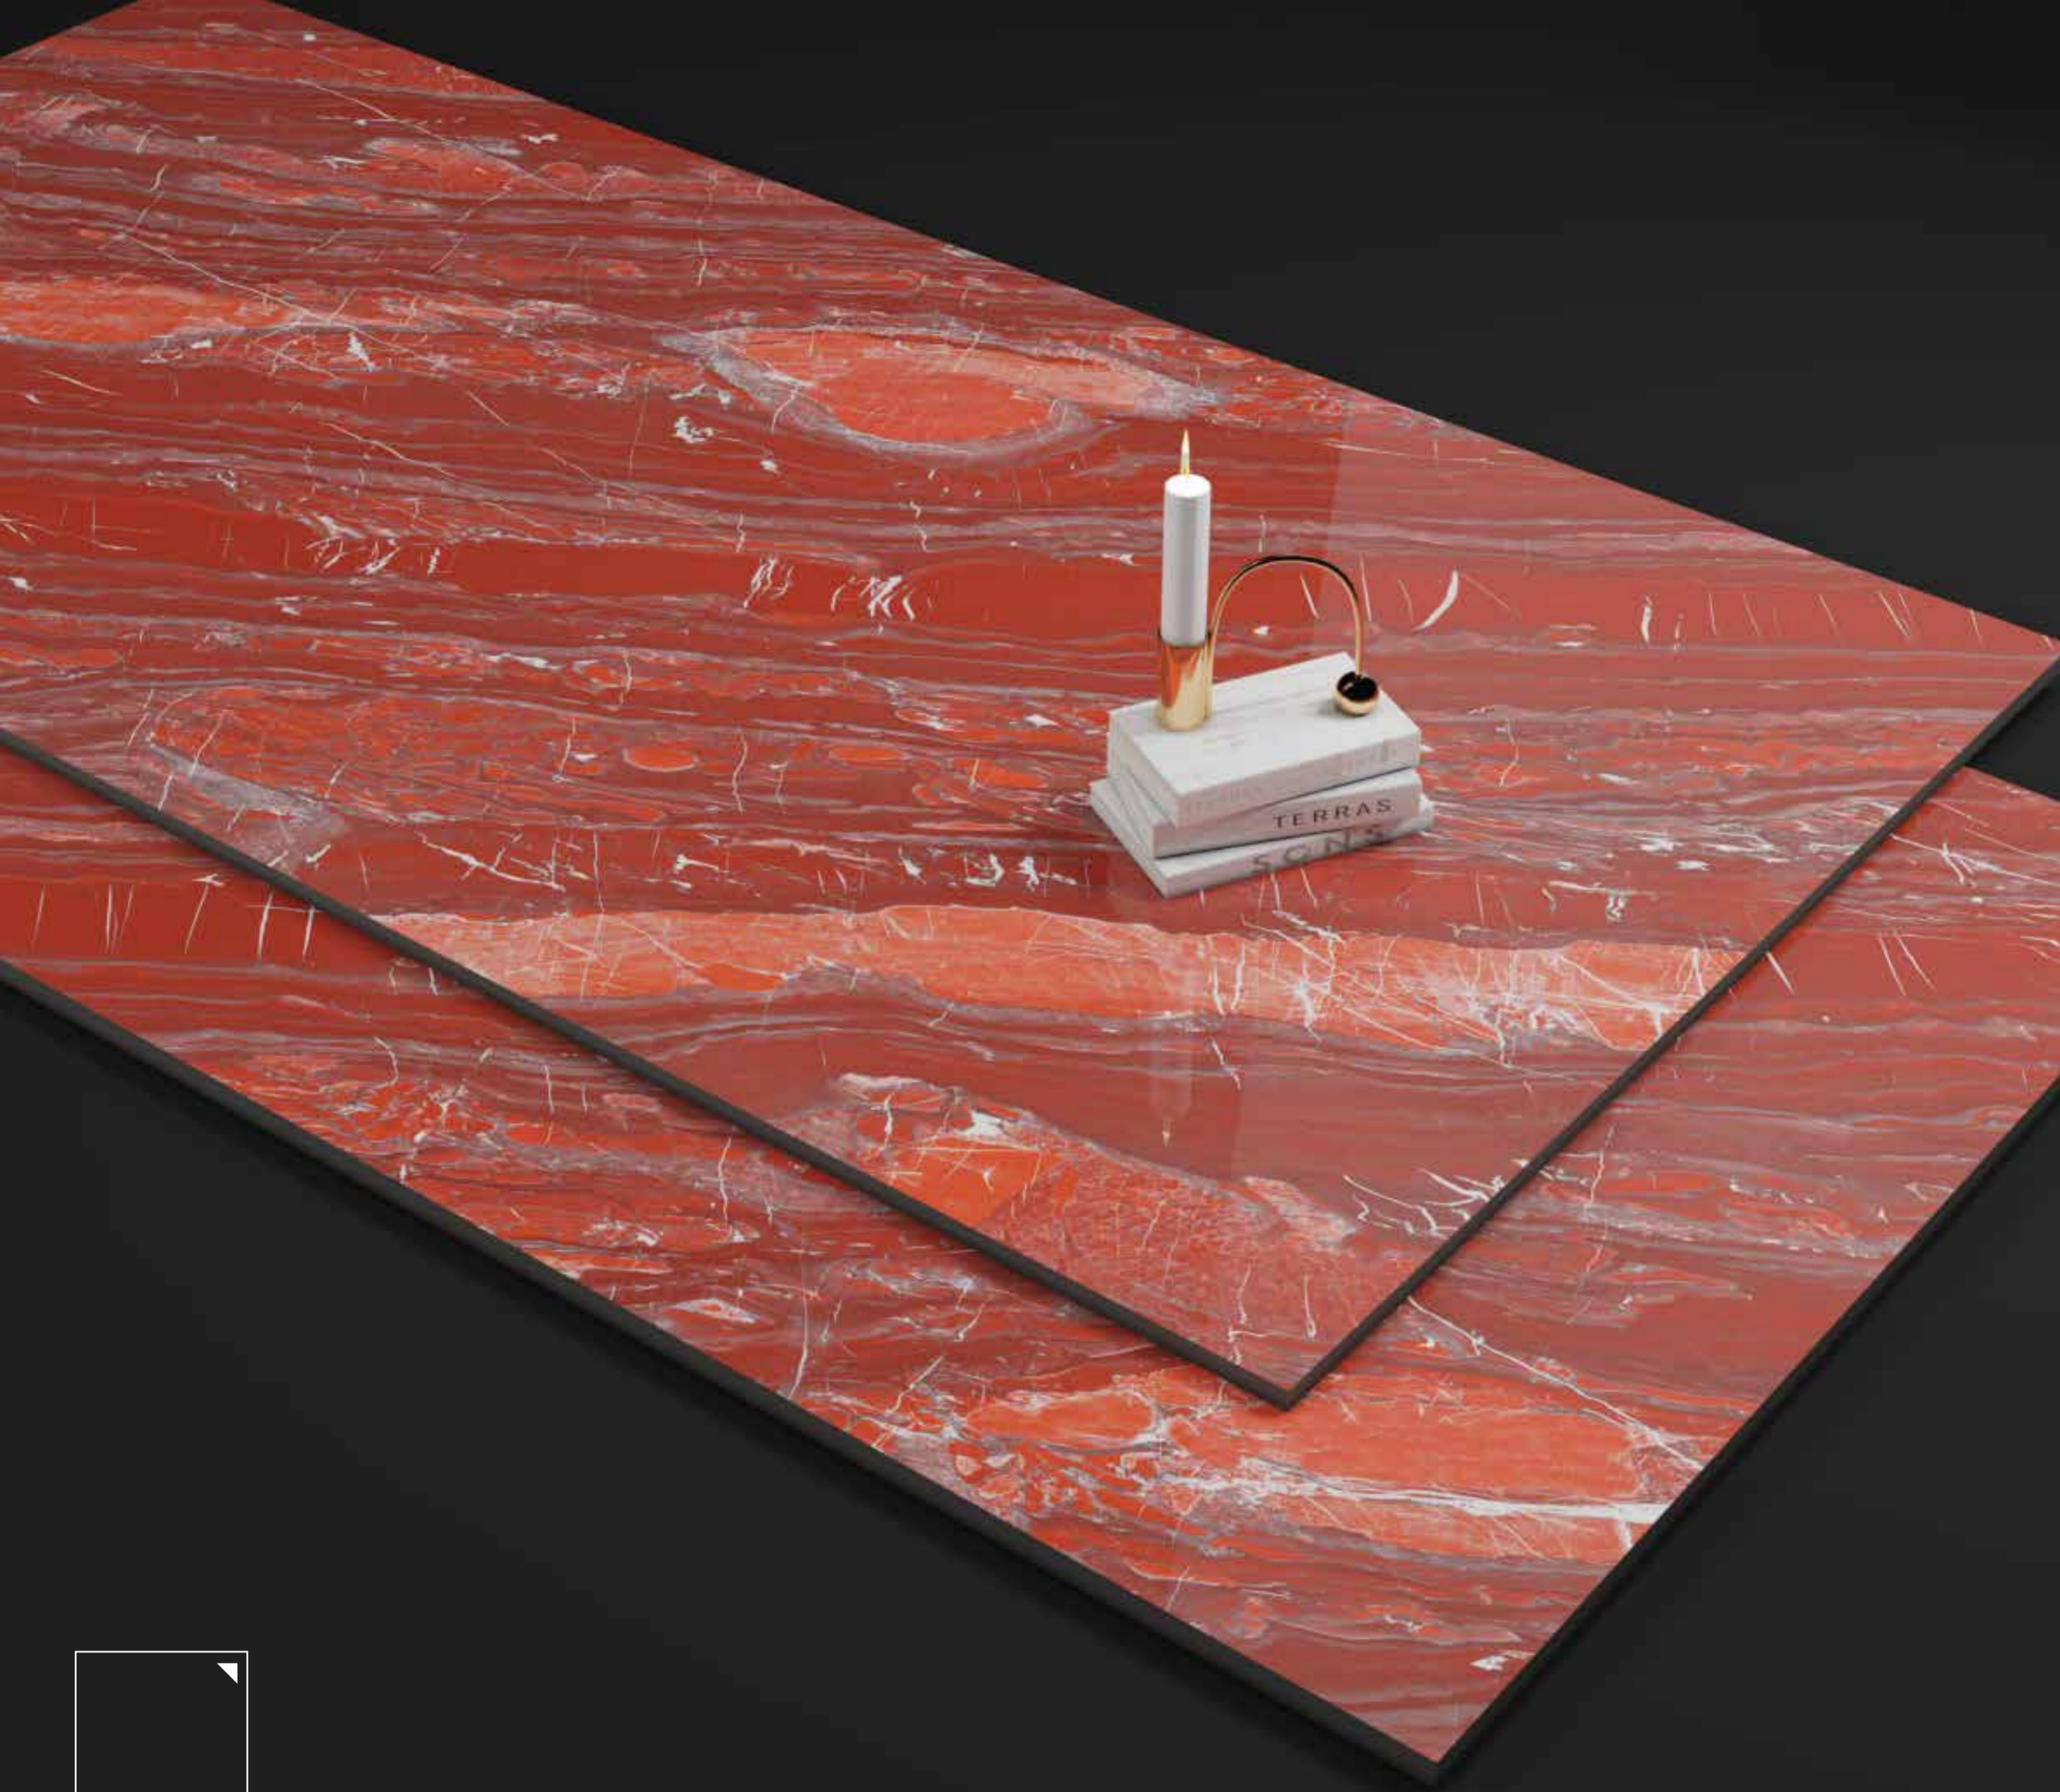

600x
1200MM

MAJESTIC RED