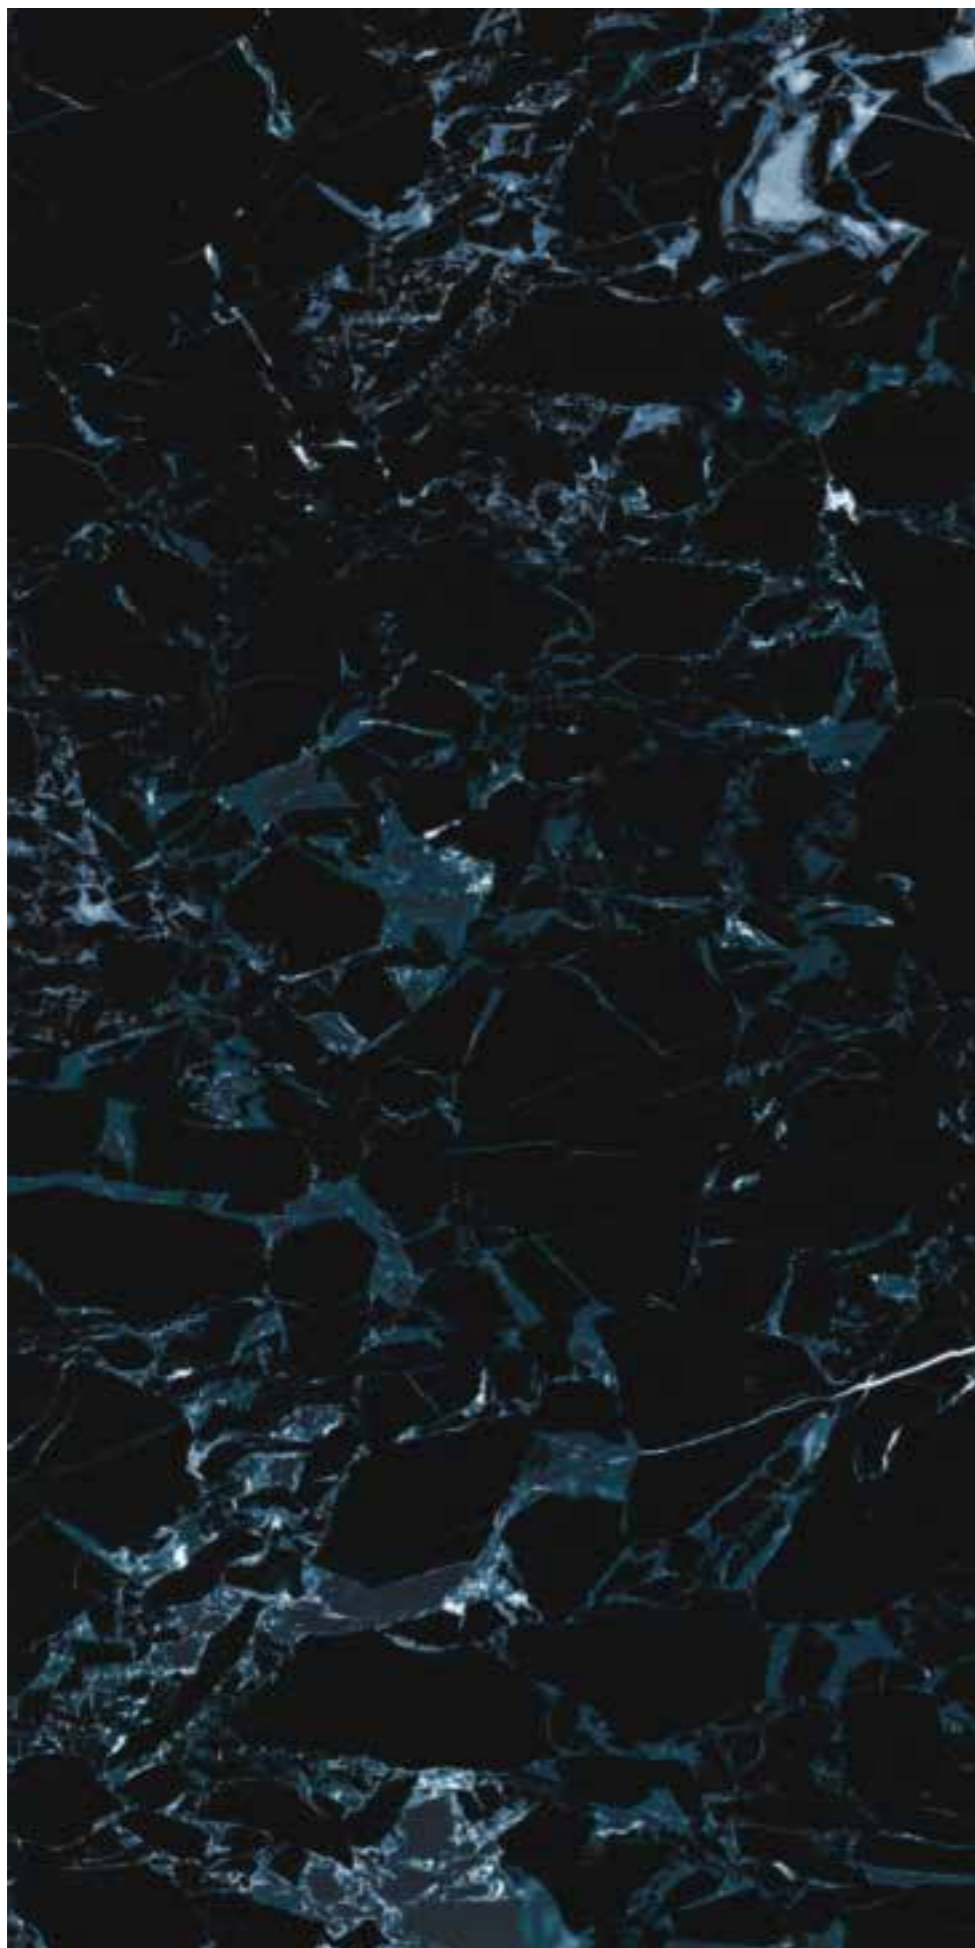

AGATE ПЛИТКА · **Glimora**
COLLECTION

COSMIC OCEAN

600x
1200MM

DAVIS AQUA

RANDOM 04

DESIGN

**DAVIS
AQUA**

SIZE