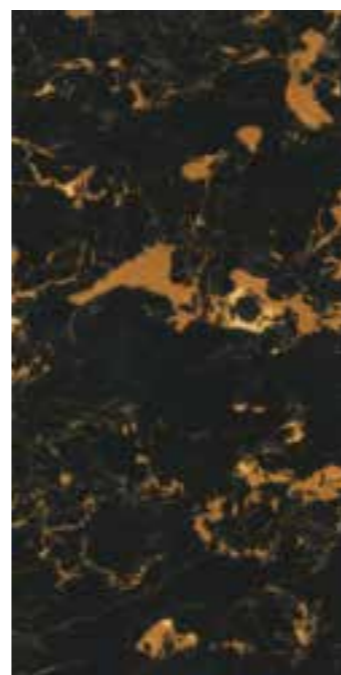

RANDOM 03

DESIGN

**PORTORO
GOLD**

SIZE

**600X
1200MM**

FINISH

**SUPER
HIGH GLOSS**

AGATE ПЛИТКА · **Glimora**
COLLECTION