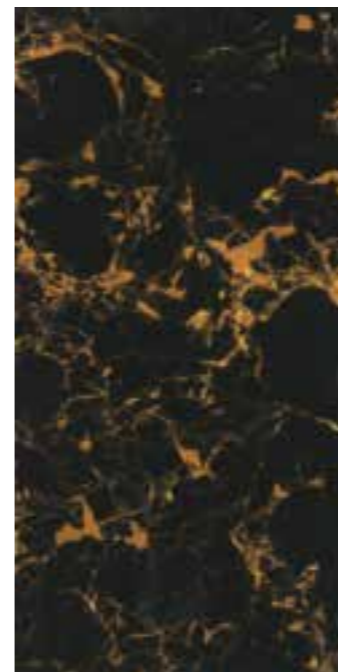

RANDOM 03

DESIGN

**PORTORO
GOLD**

SIZE

**600X
1200MM**

FINISH

**SUPER
HIGH GLOSS**

AGATE ПЛИТКА · **Glimora**
COLLECTION