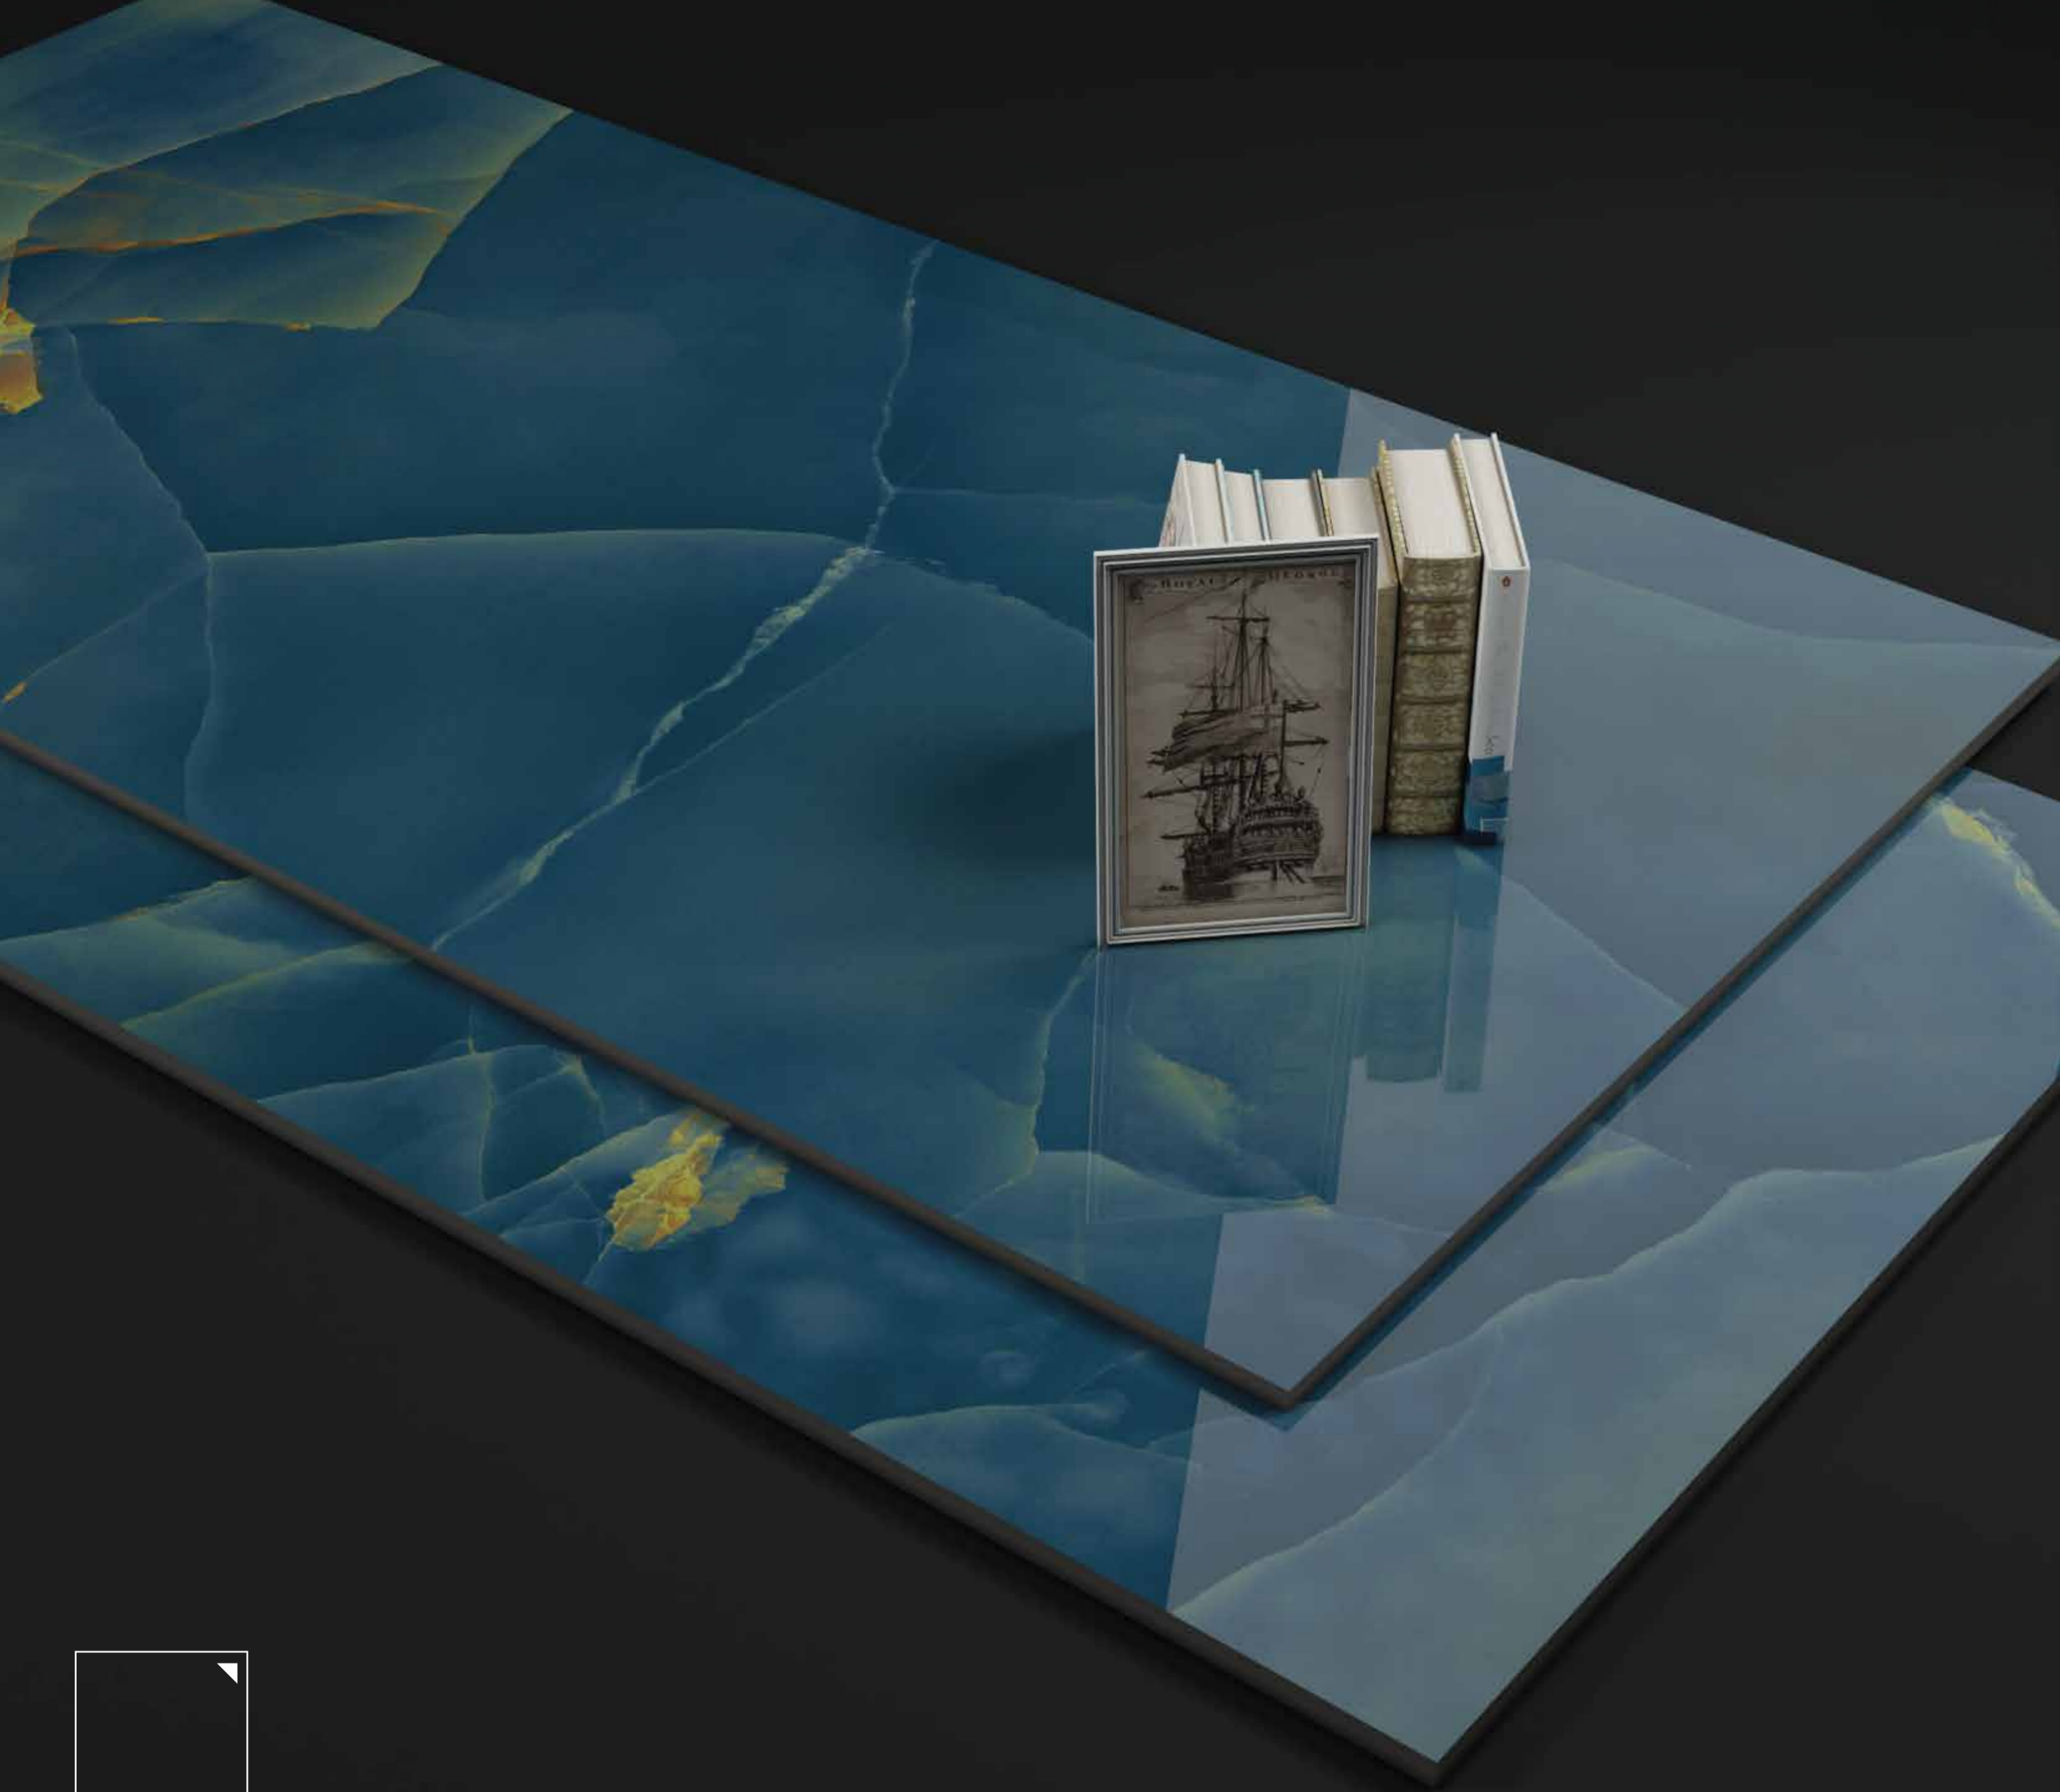

600x
1200MM

ONICE AQUA