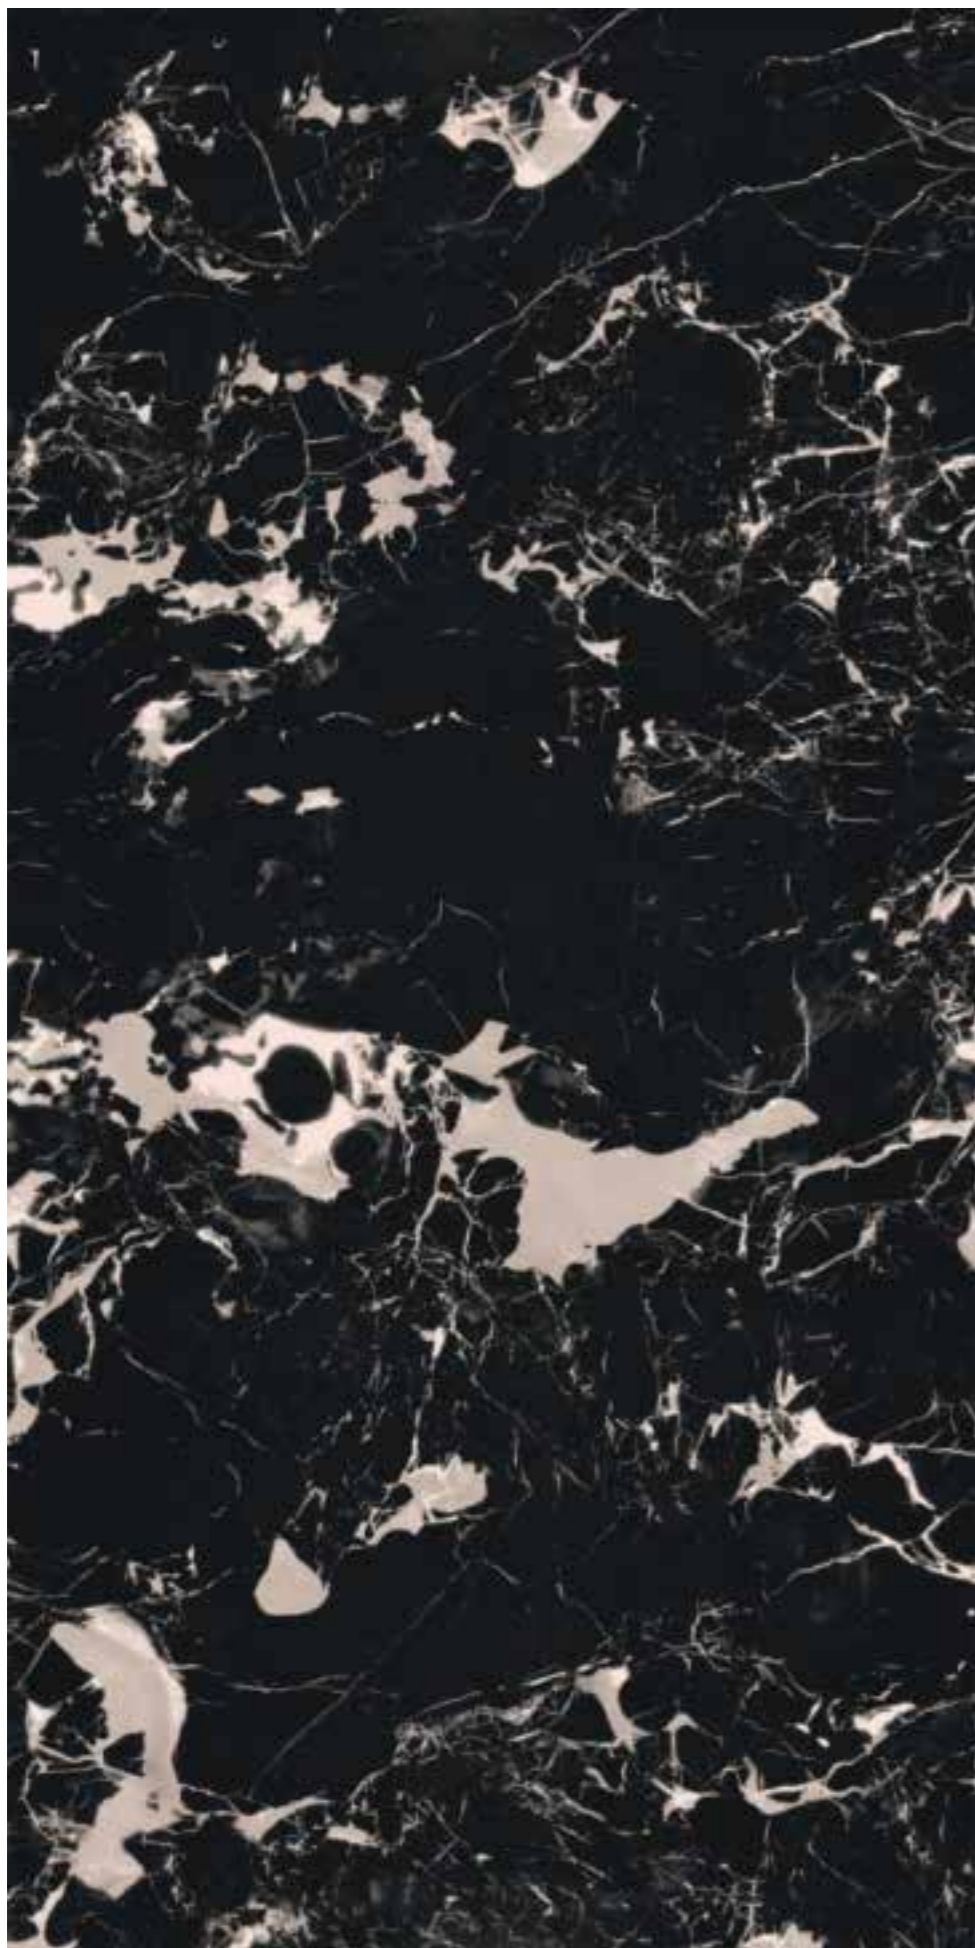

**PORTORO
GOLD**

SIZE

**600X
1200MM**

FINISH

**SUPER
HIGH GLOSS**

AGATE ПЛИТКА · **Glimora**
COLLECTION

PORTORO GOLD

RANDOM 03