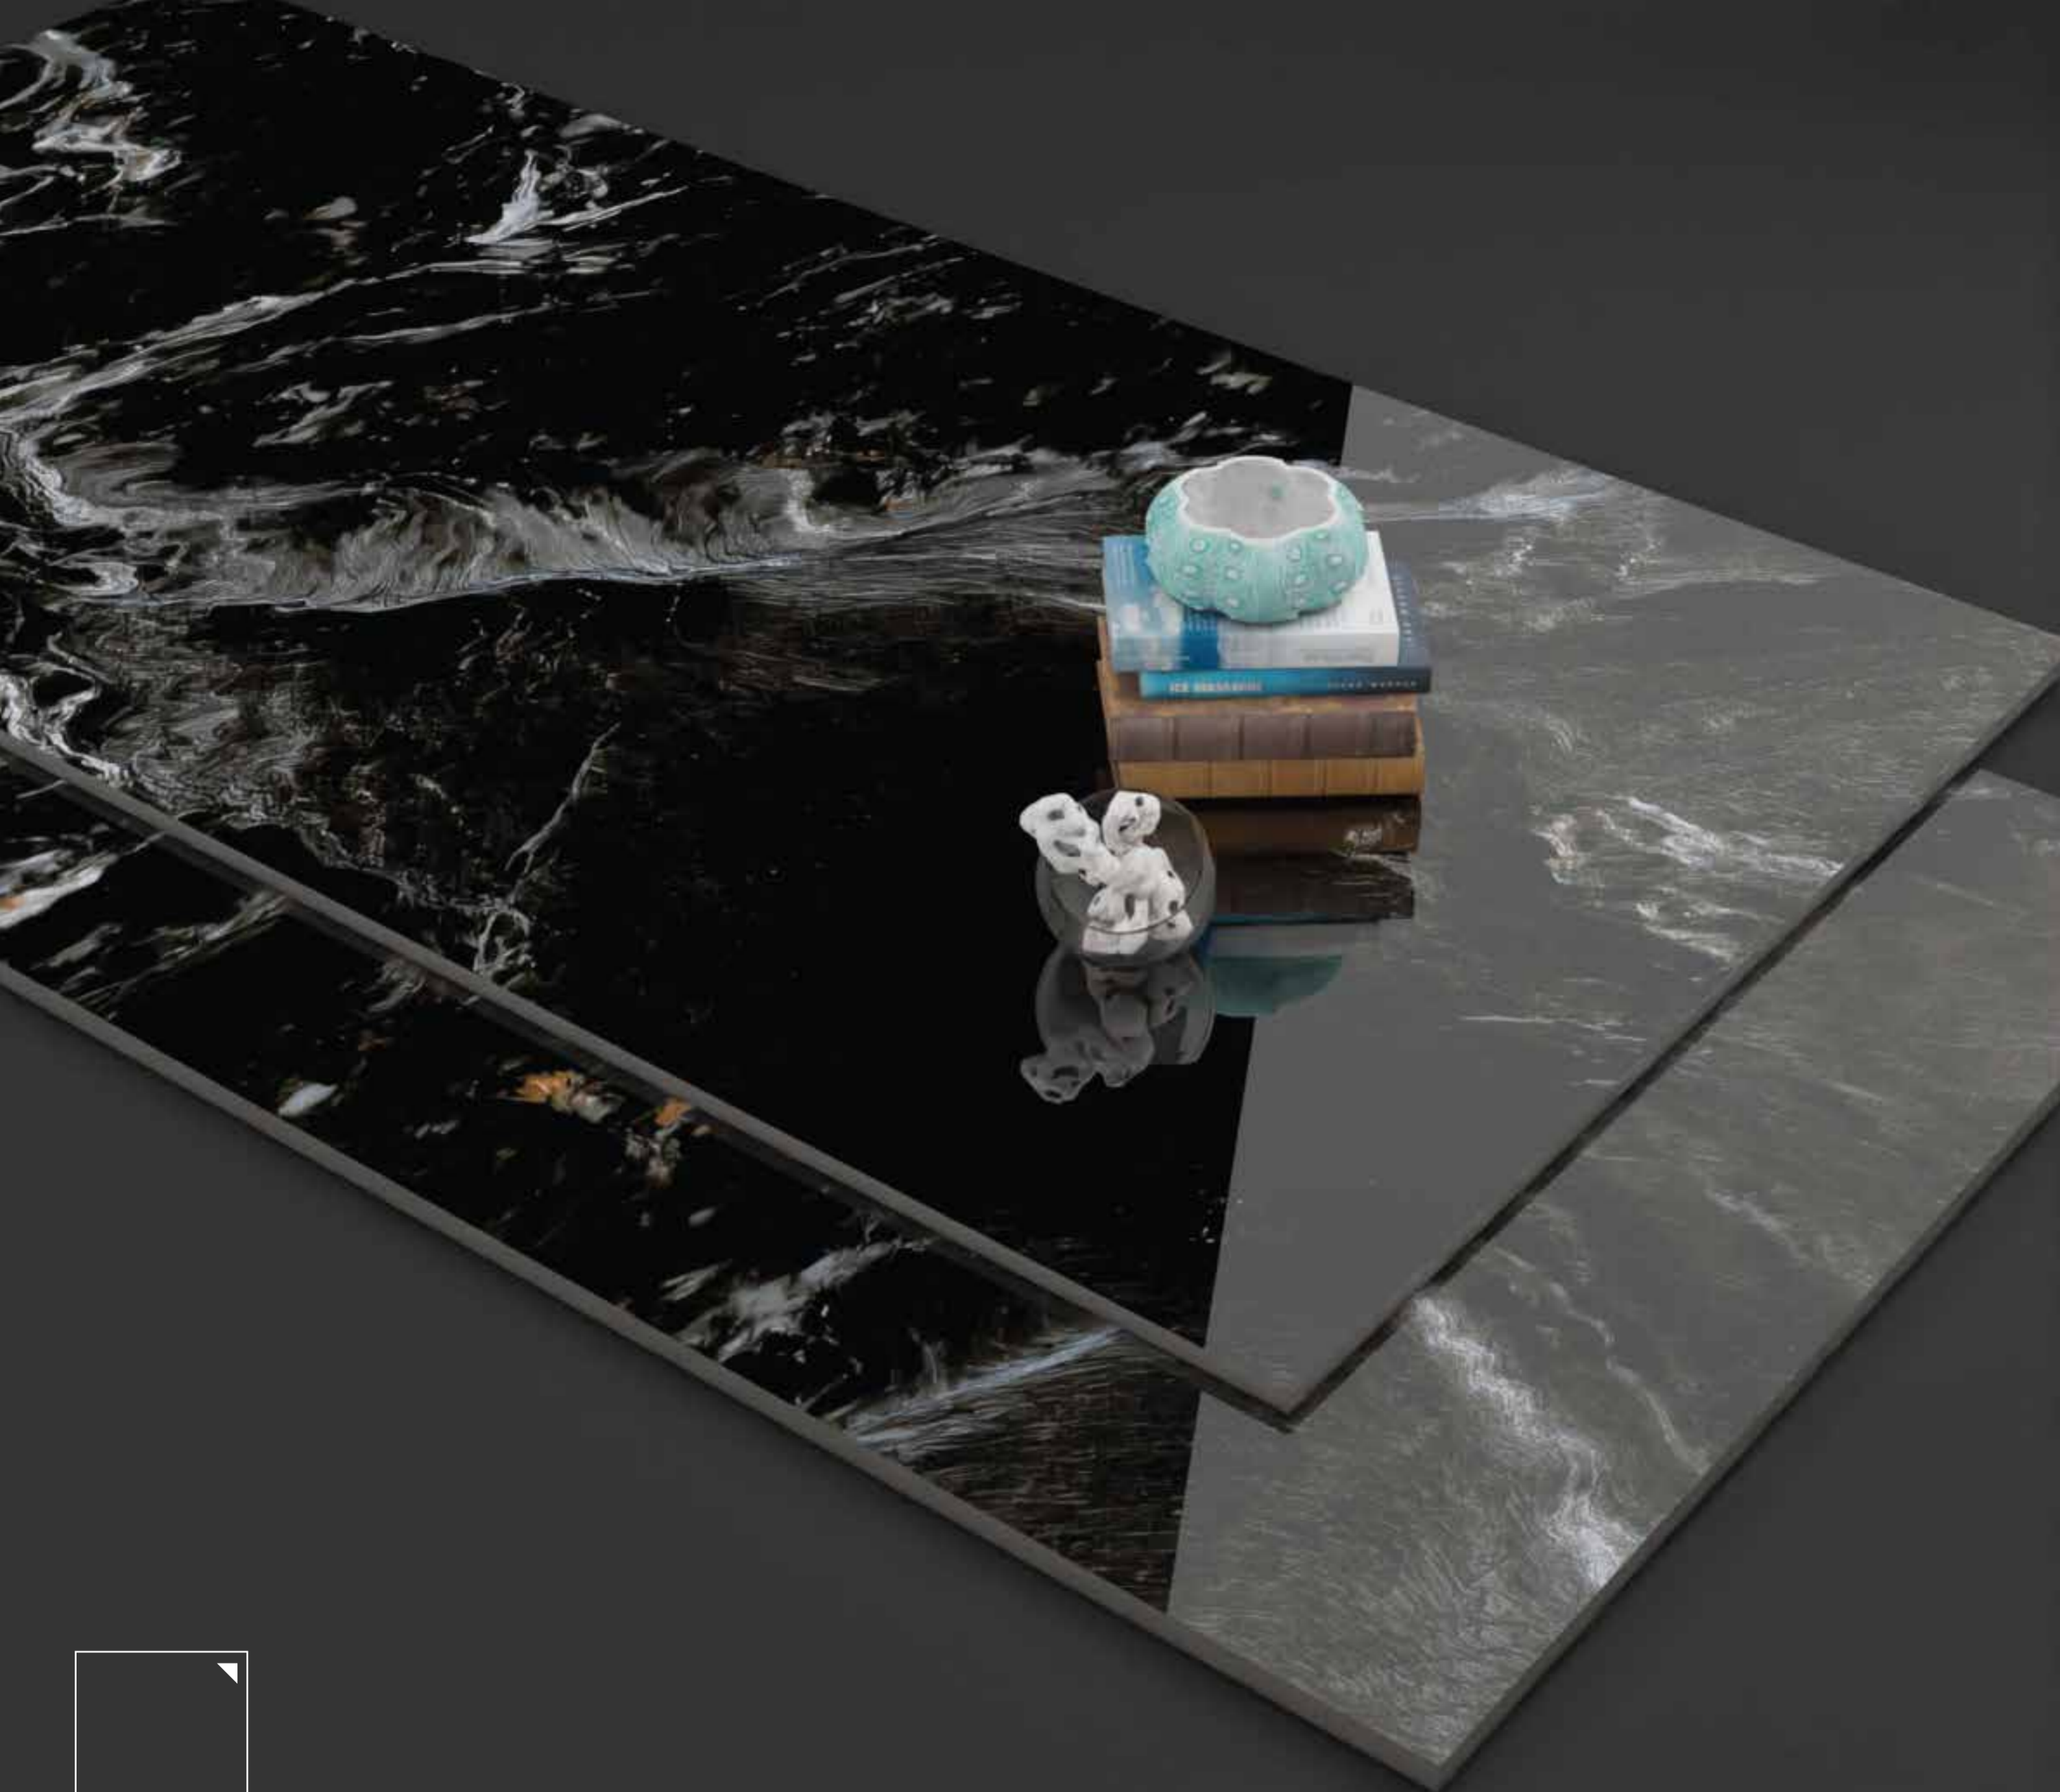

AGATE
ПЛИТКА

Glimora
COLLECTION

FLEXO GOLD

600x
1200MM

FUEGO GOLD

DESIGN

**FUEGO
GOLD**

FUEGO GOLD