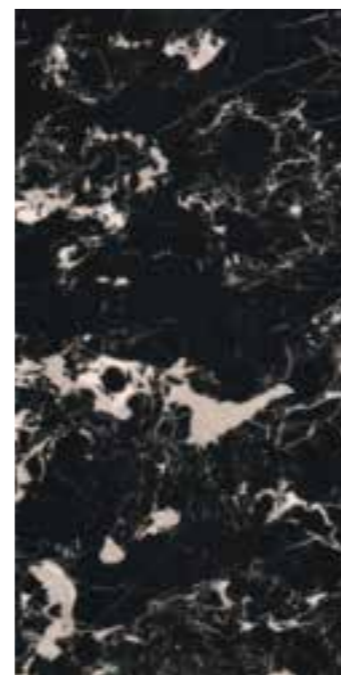

**PORTORO
GOLD**

SIZE

**600X
1200MM**

FINISH

**SUPER
HIGH GLOSS**

AGATE ПЛИТКА · **Glimora**
COLLECTION

PORTORO GOLD

RANDOM 03