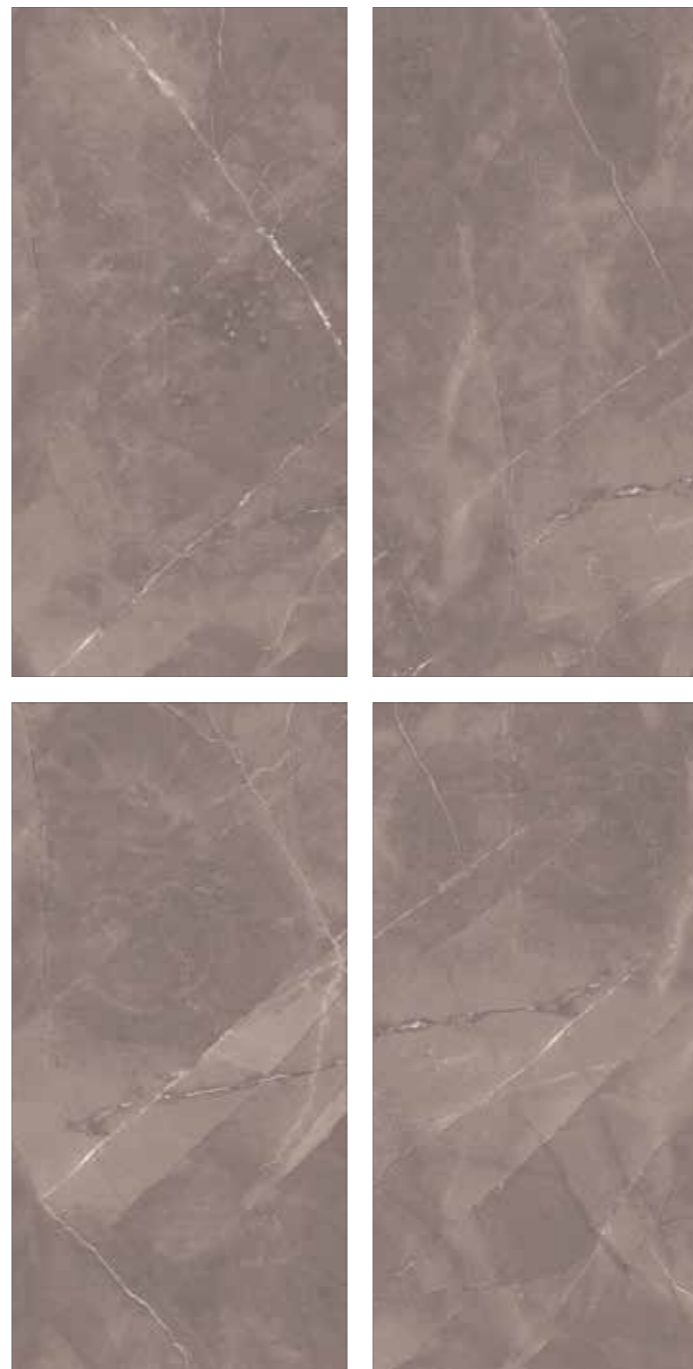

**KIBONE
GARY**

SIZE

**600X
1200MM**

FINISH

**VELVET
FINISH**

RANDOM 04

АГАТЕ
ПЛИТКА

Velvi
COLLECTION