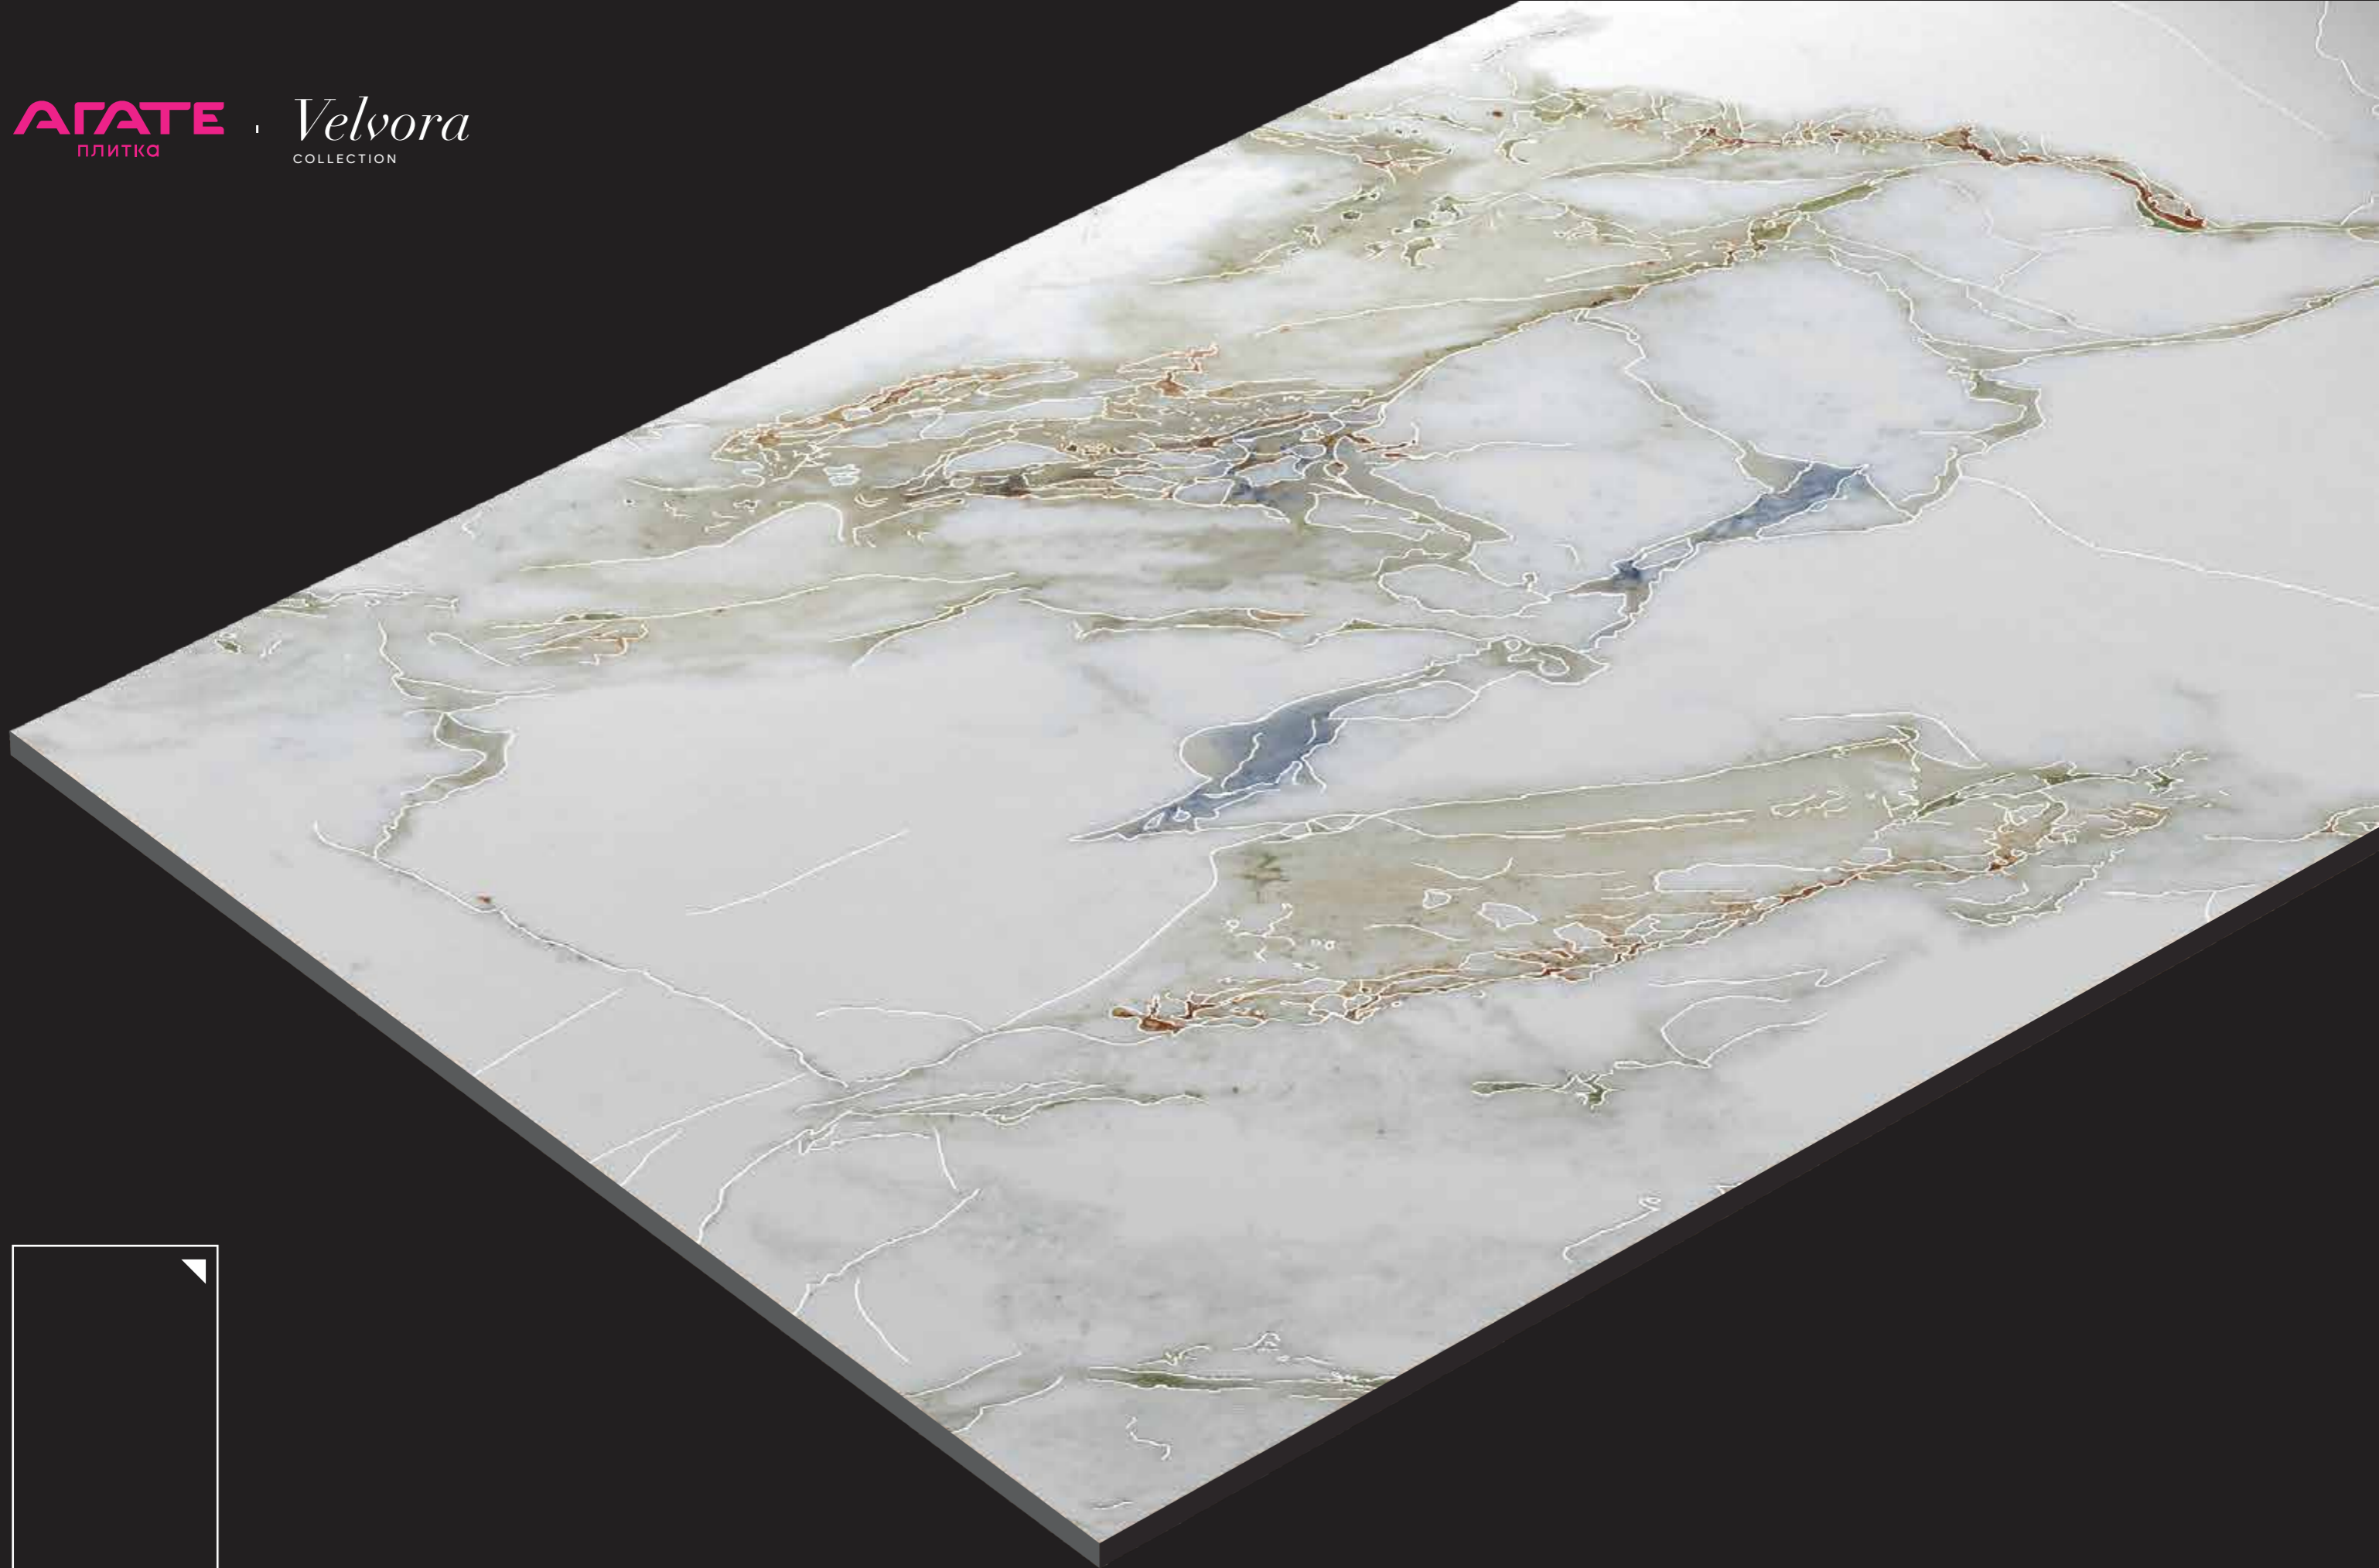

AGATE
ПЛИТКА

Velvora
COLLECTION

600x
1200MM

COSMOS WHITE