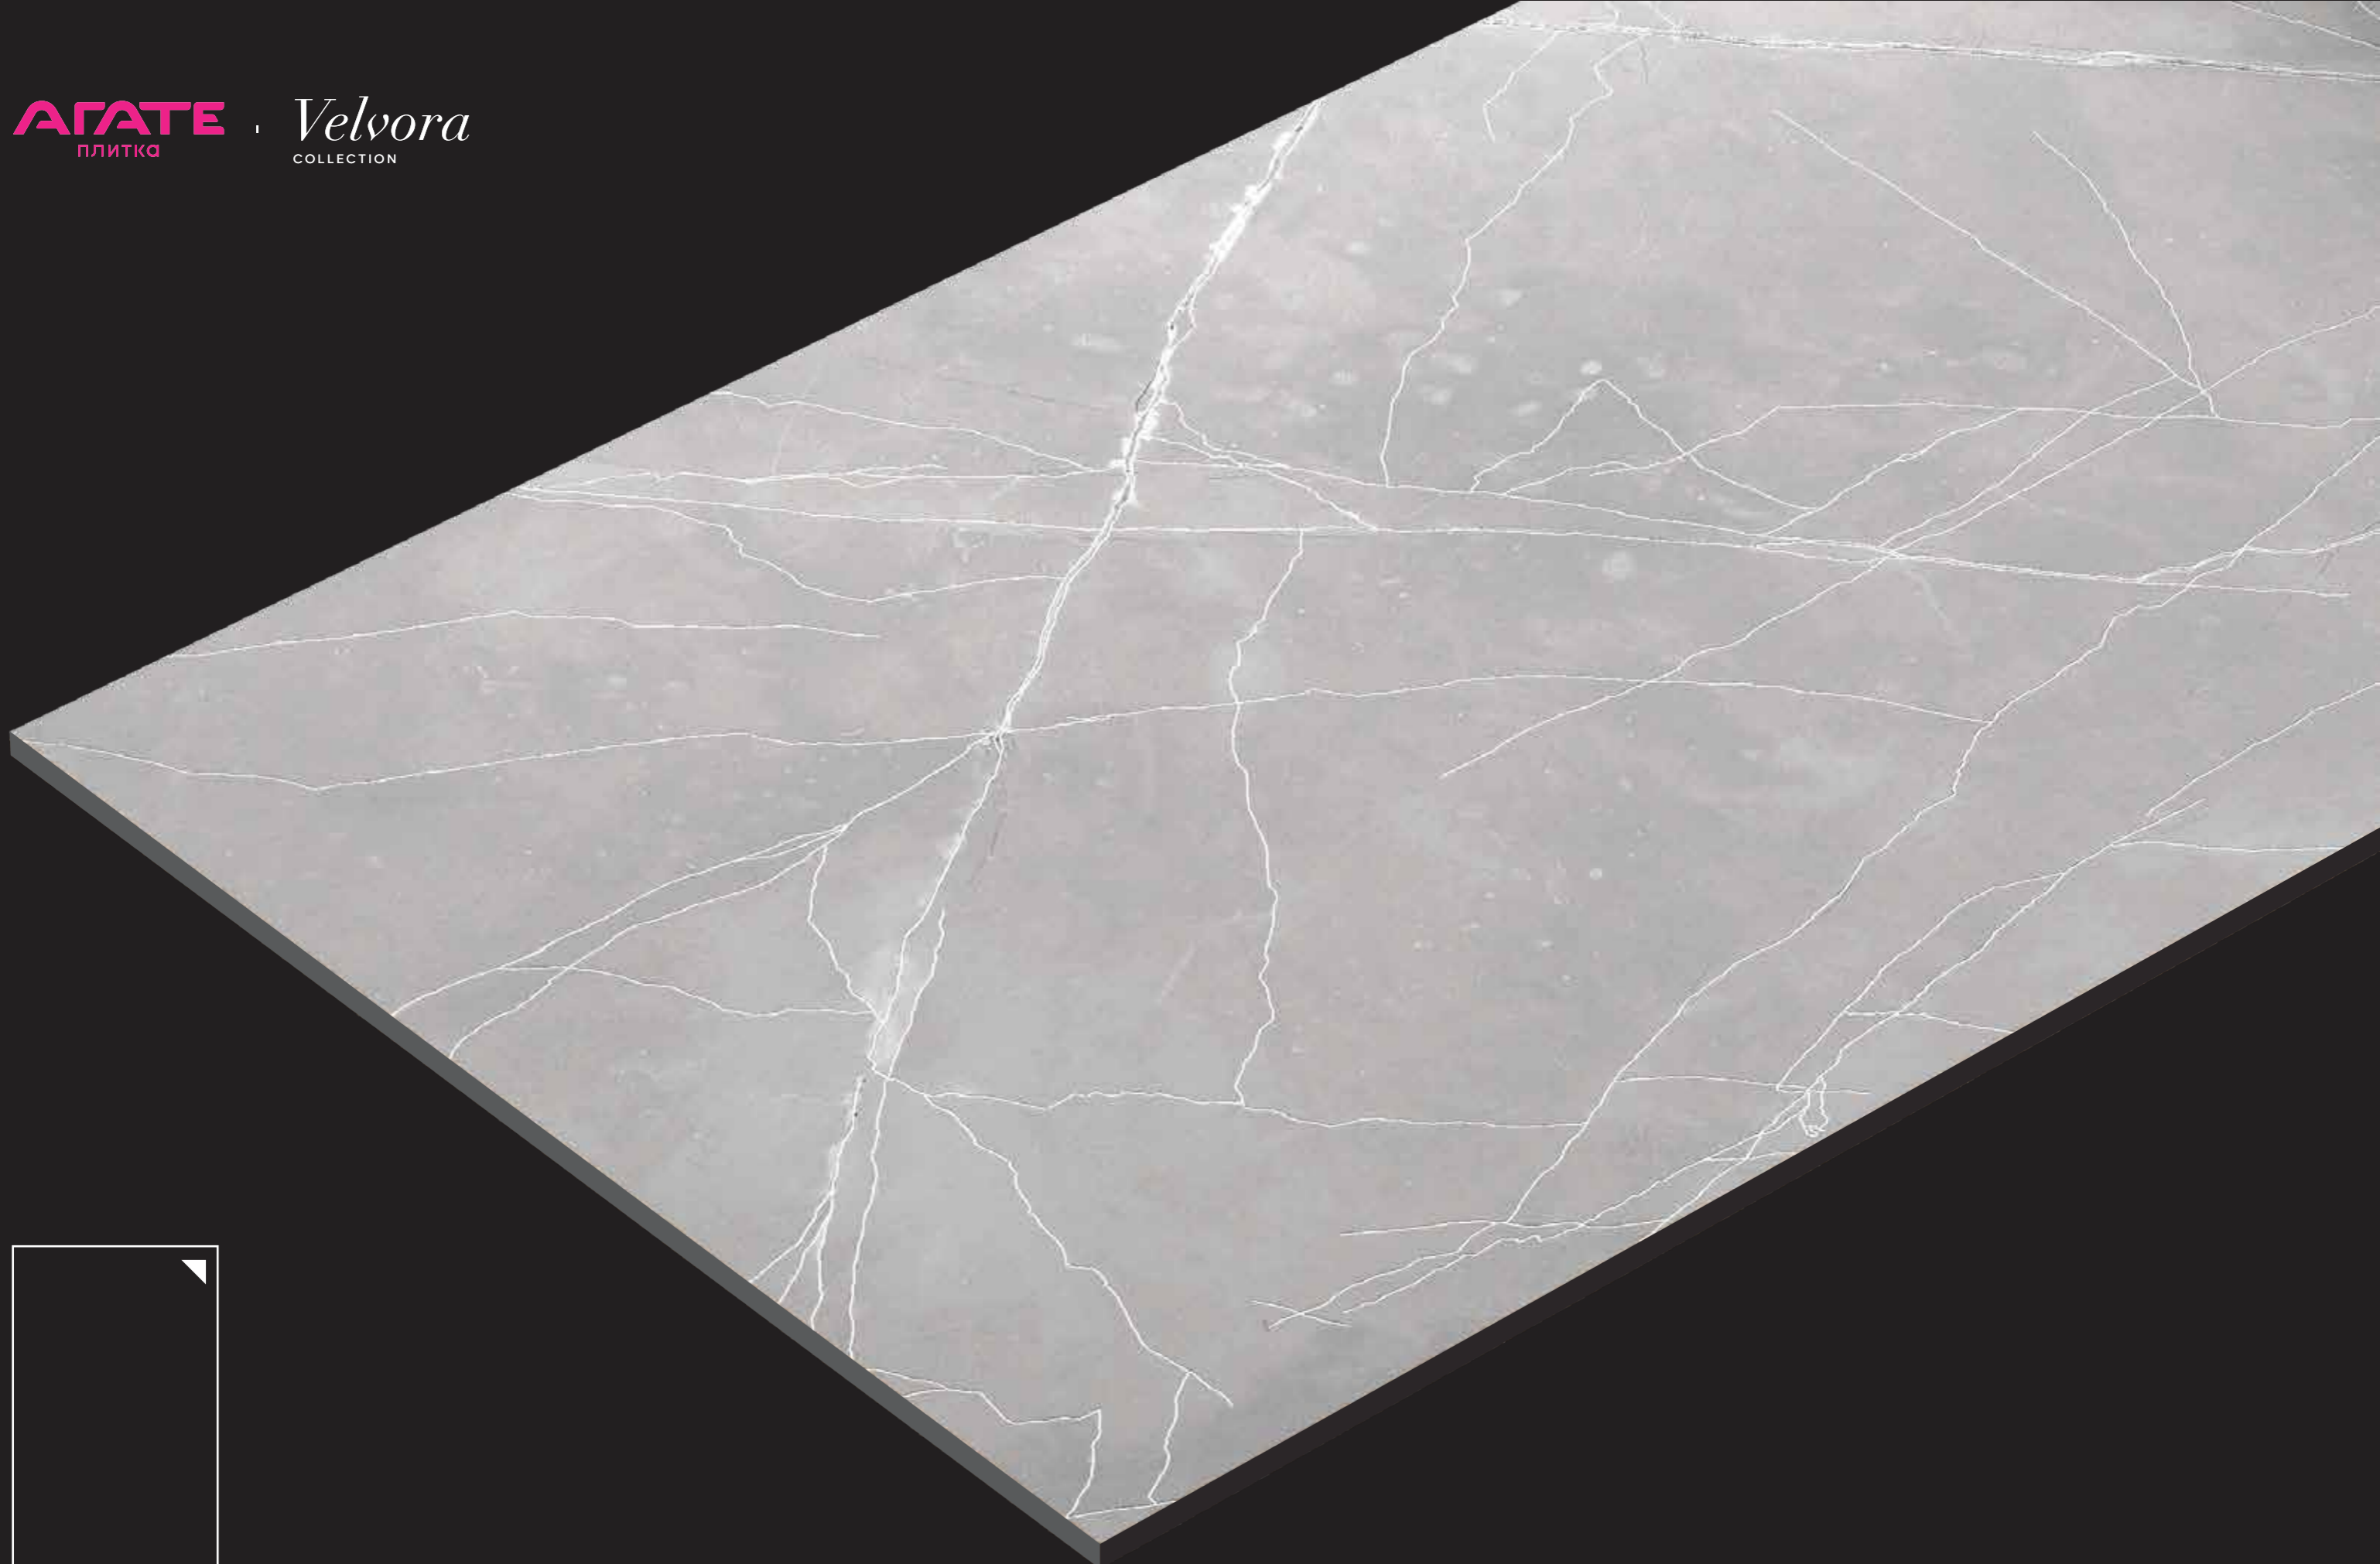

FINISH

**VELVET
WITH VELVORA**

AGATE
ПЛИТКА

Velvora
COLLECTION

AGATE
ПЛИТКА

Velvora
COLLECTION

600x
1200MM

ARMANI BIANCO