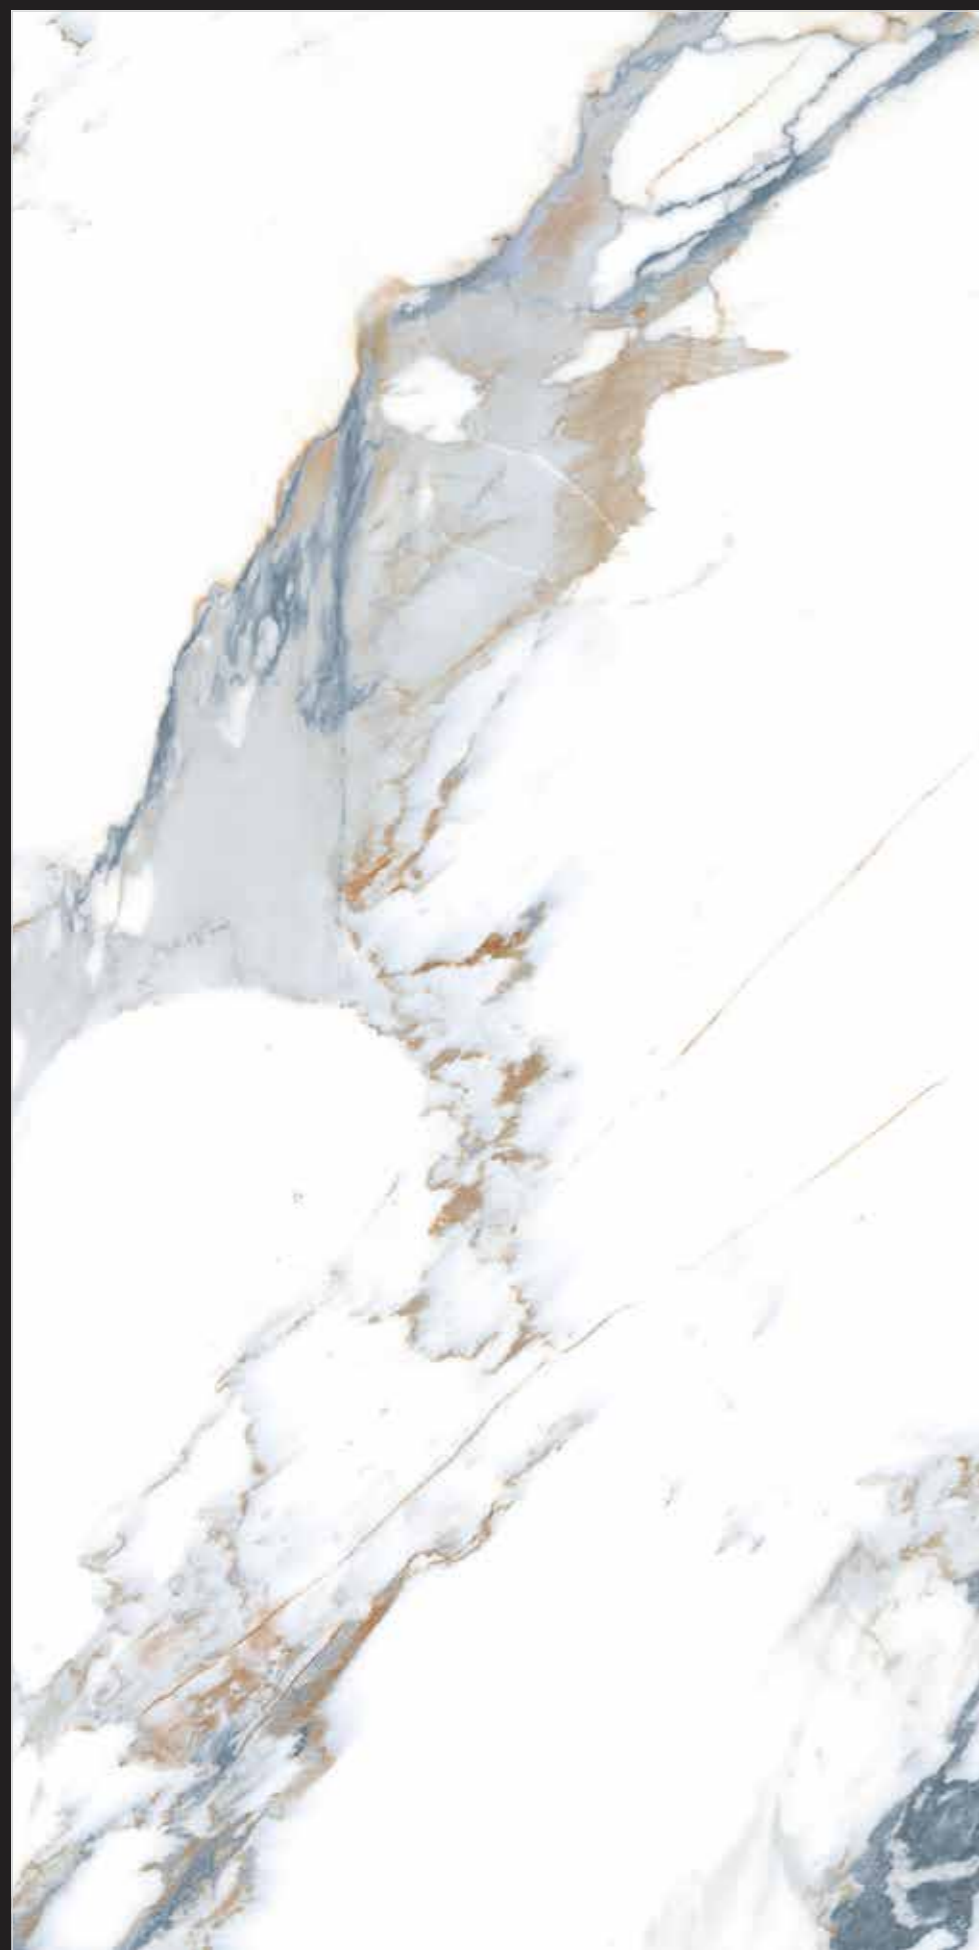

AGATE
ПЛИТКА

Velvora
COLLECTION

АГАТЕ
ПЛИТКА

Velvora
COLLECTION

600x
1200MM

PARISIAN WHITE

RANDOM 04

DESIGN