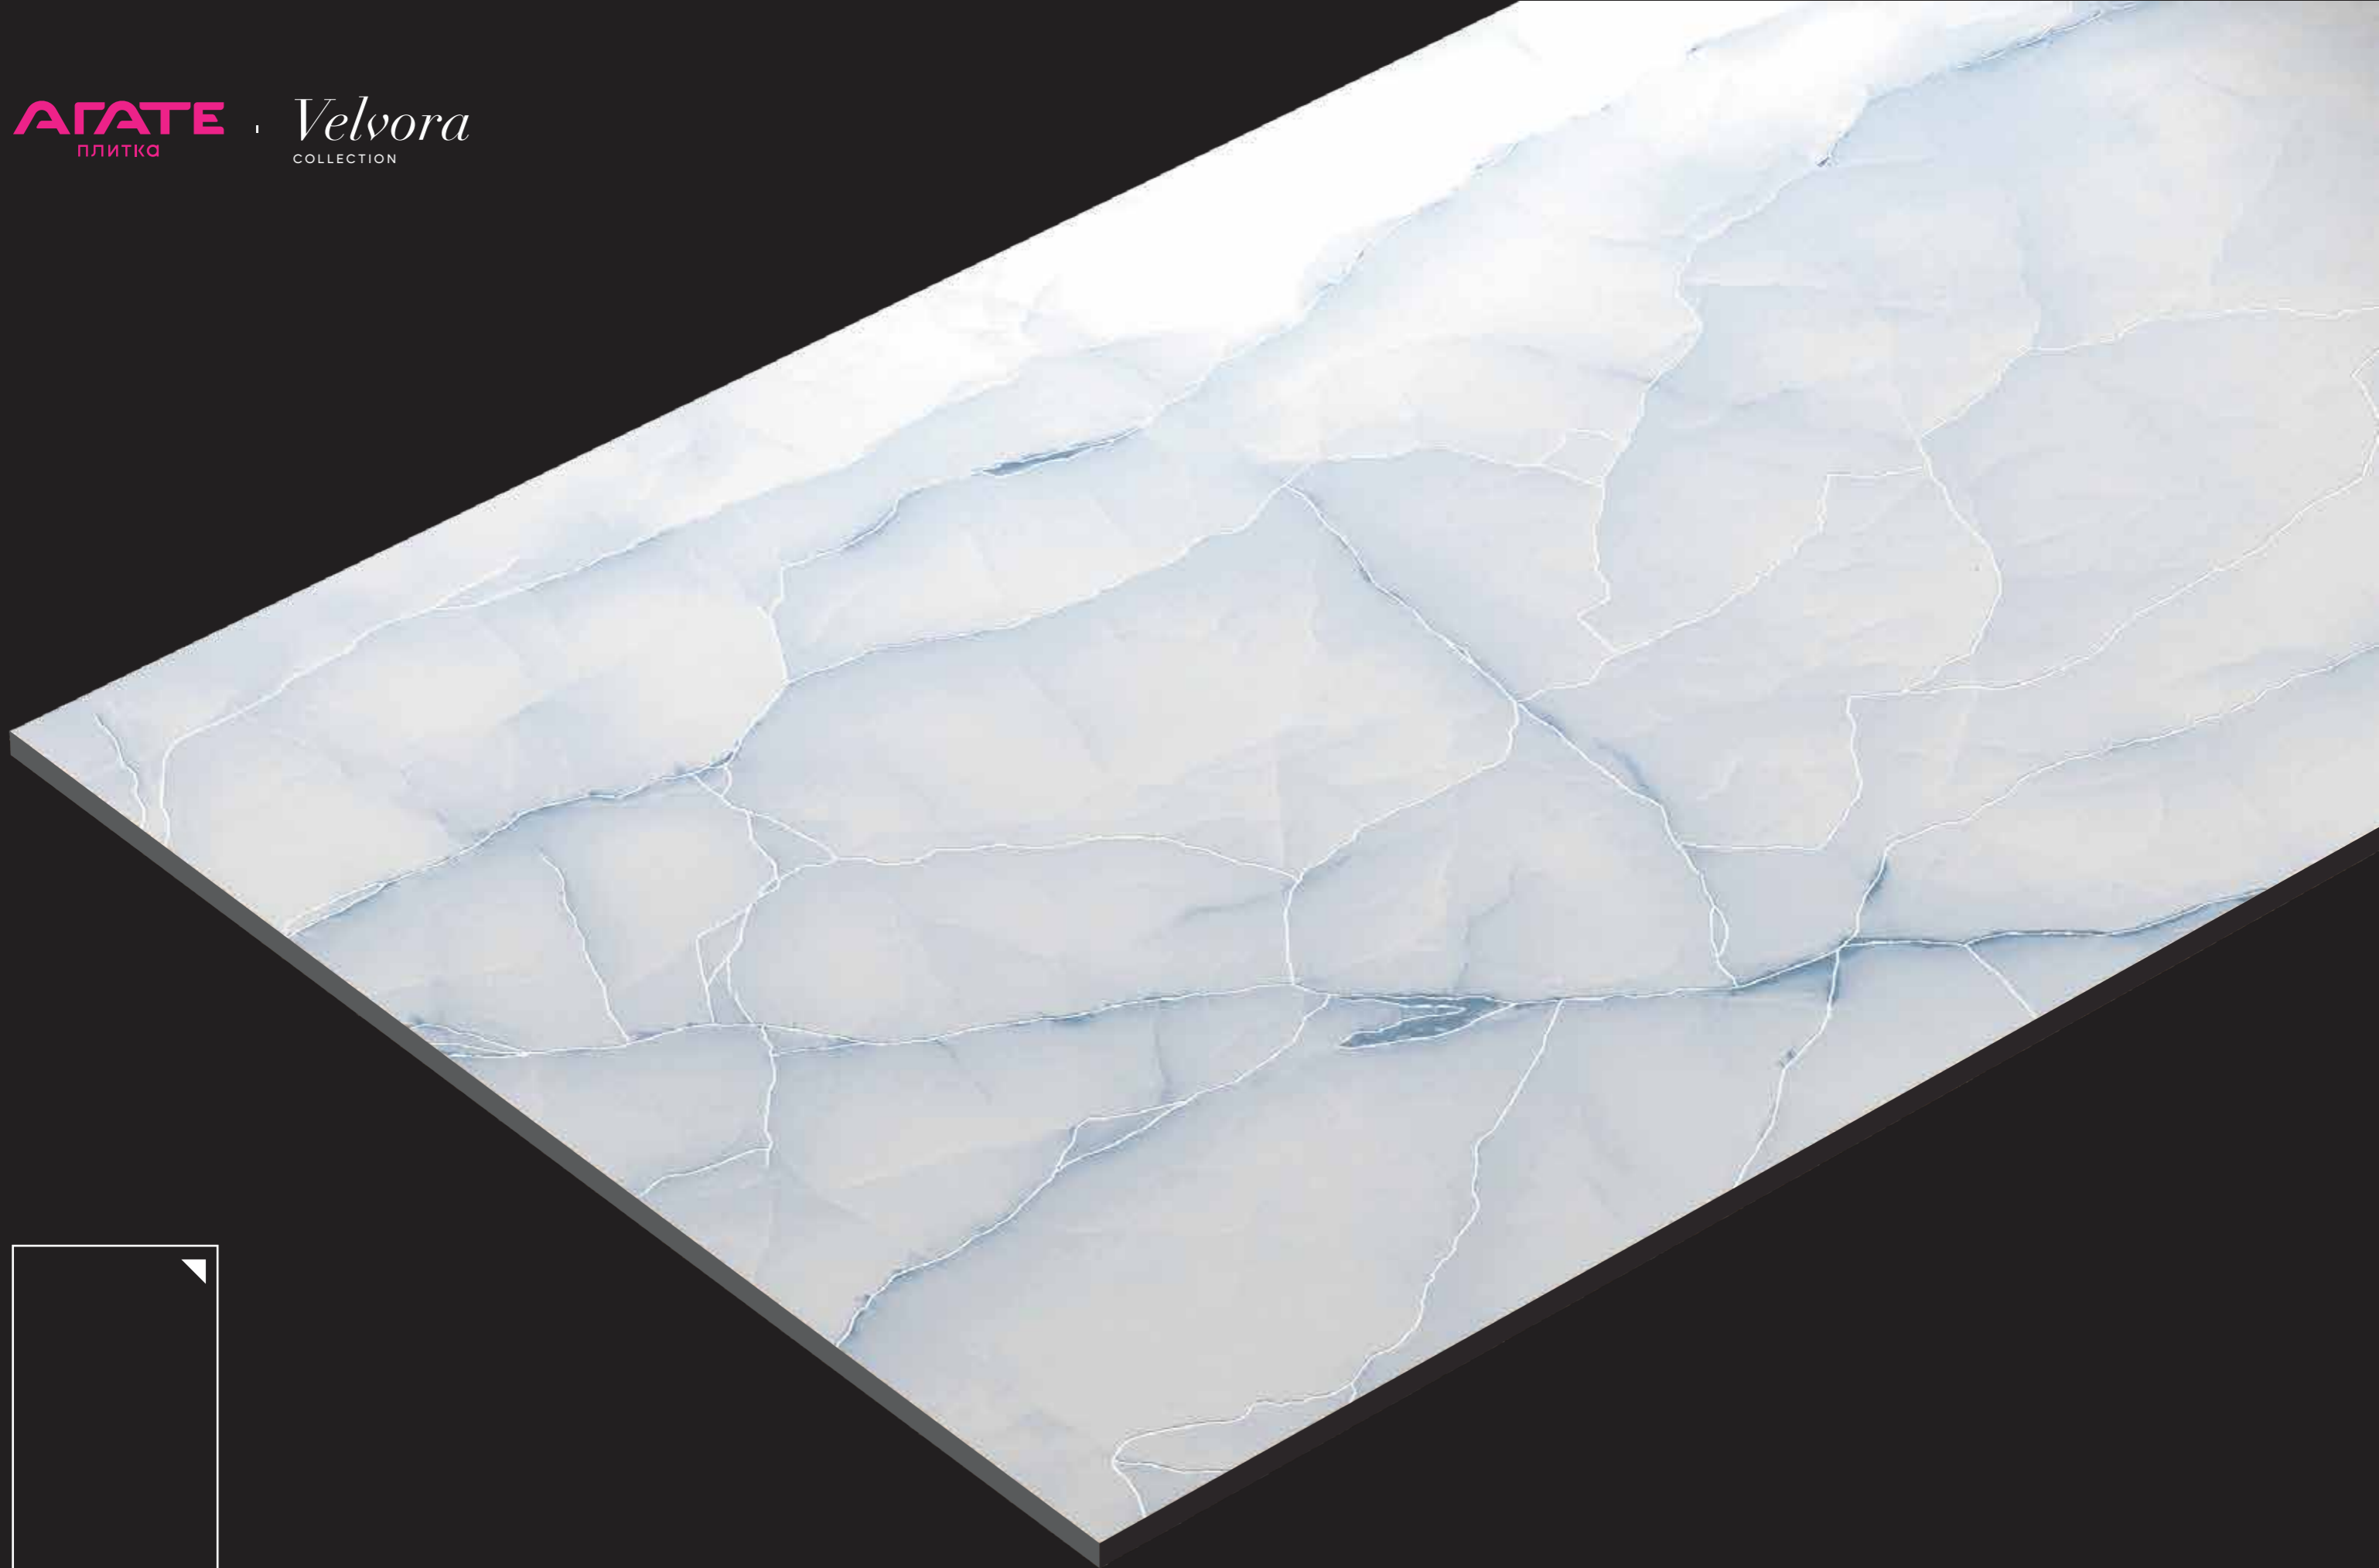

АГАТЕ
ПЛИТКА

Velvora
COLLECTION

600X1200MM

AGATE
ПЛИТКА

Velvora
COLLECTION

600x
1200MM

ANTI SKY BLUE

RANDOM 05