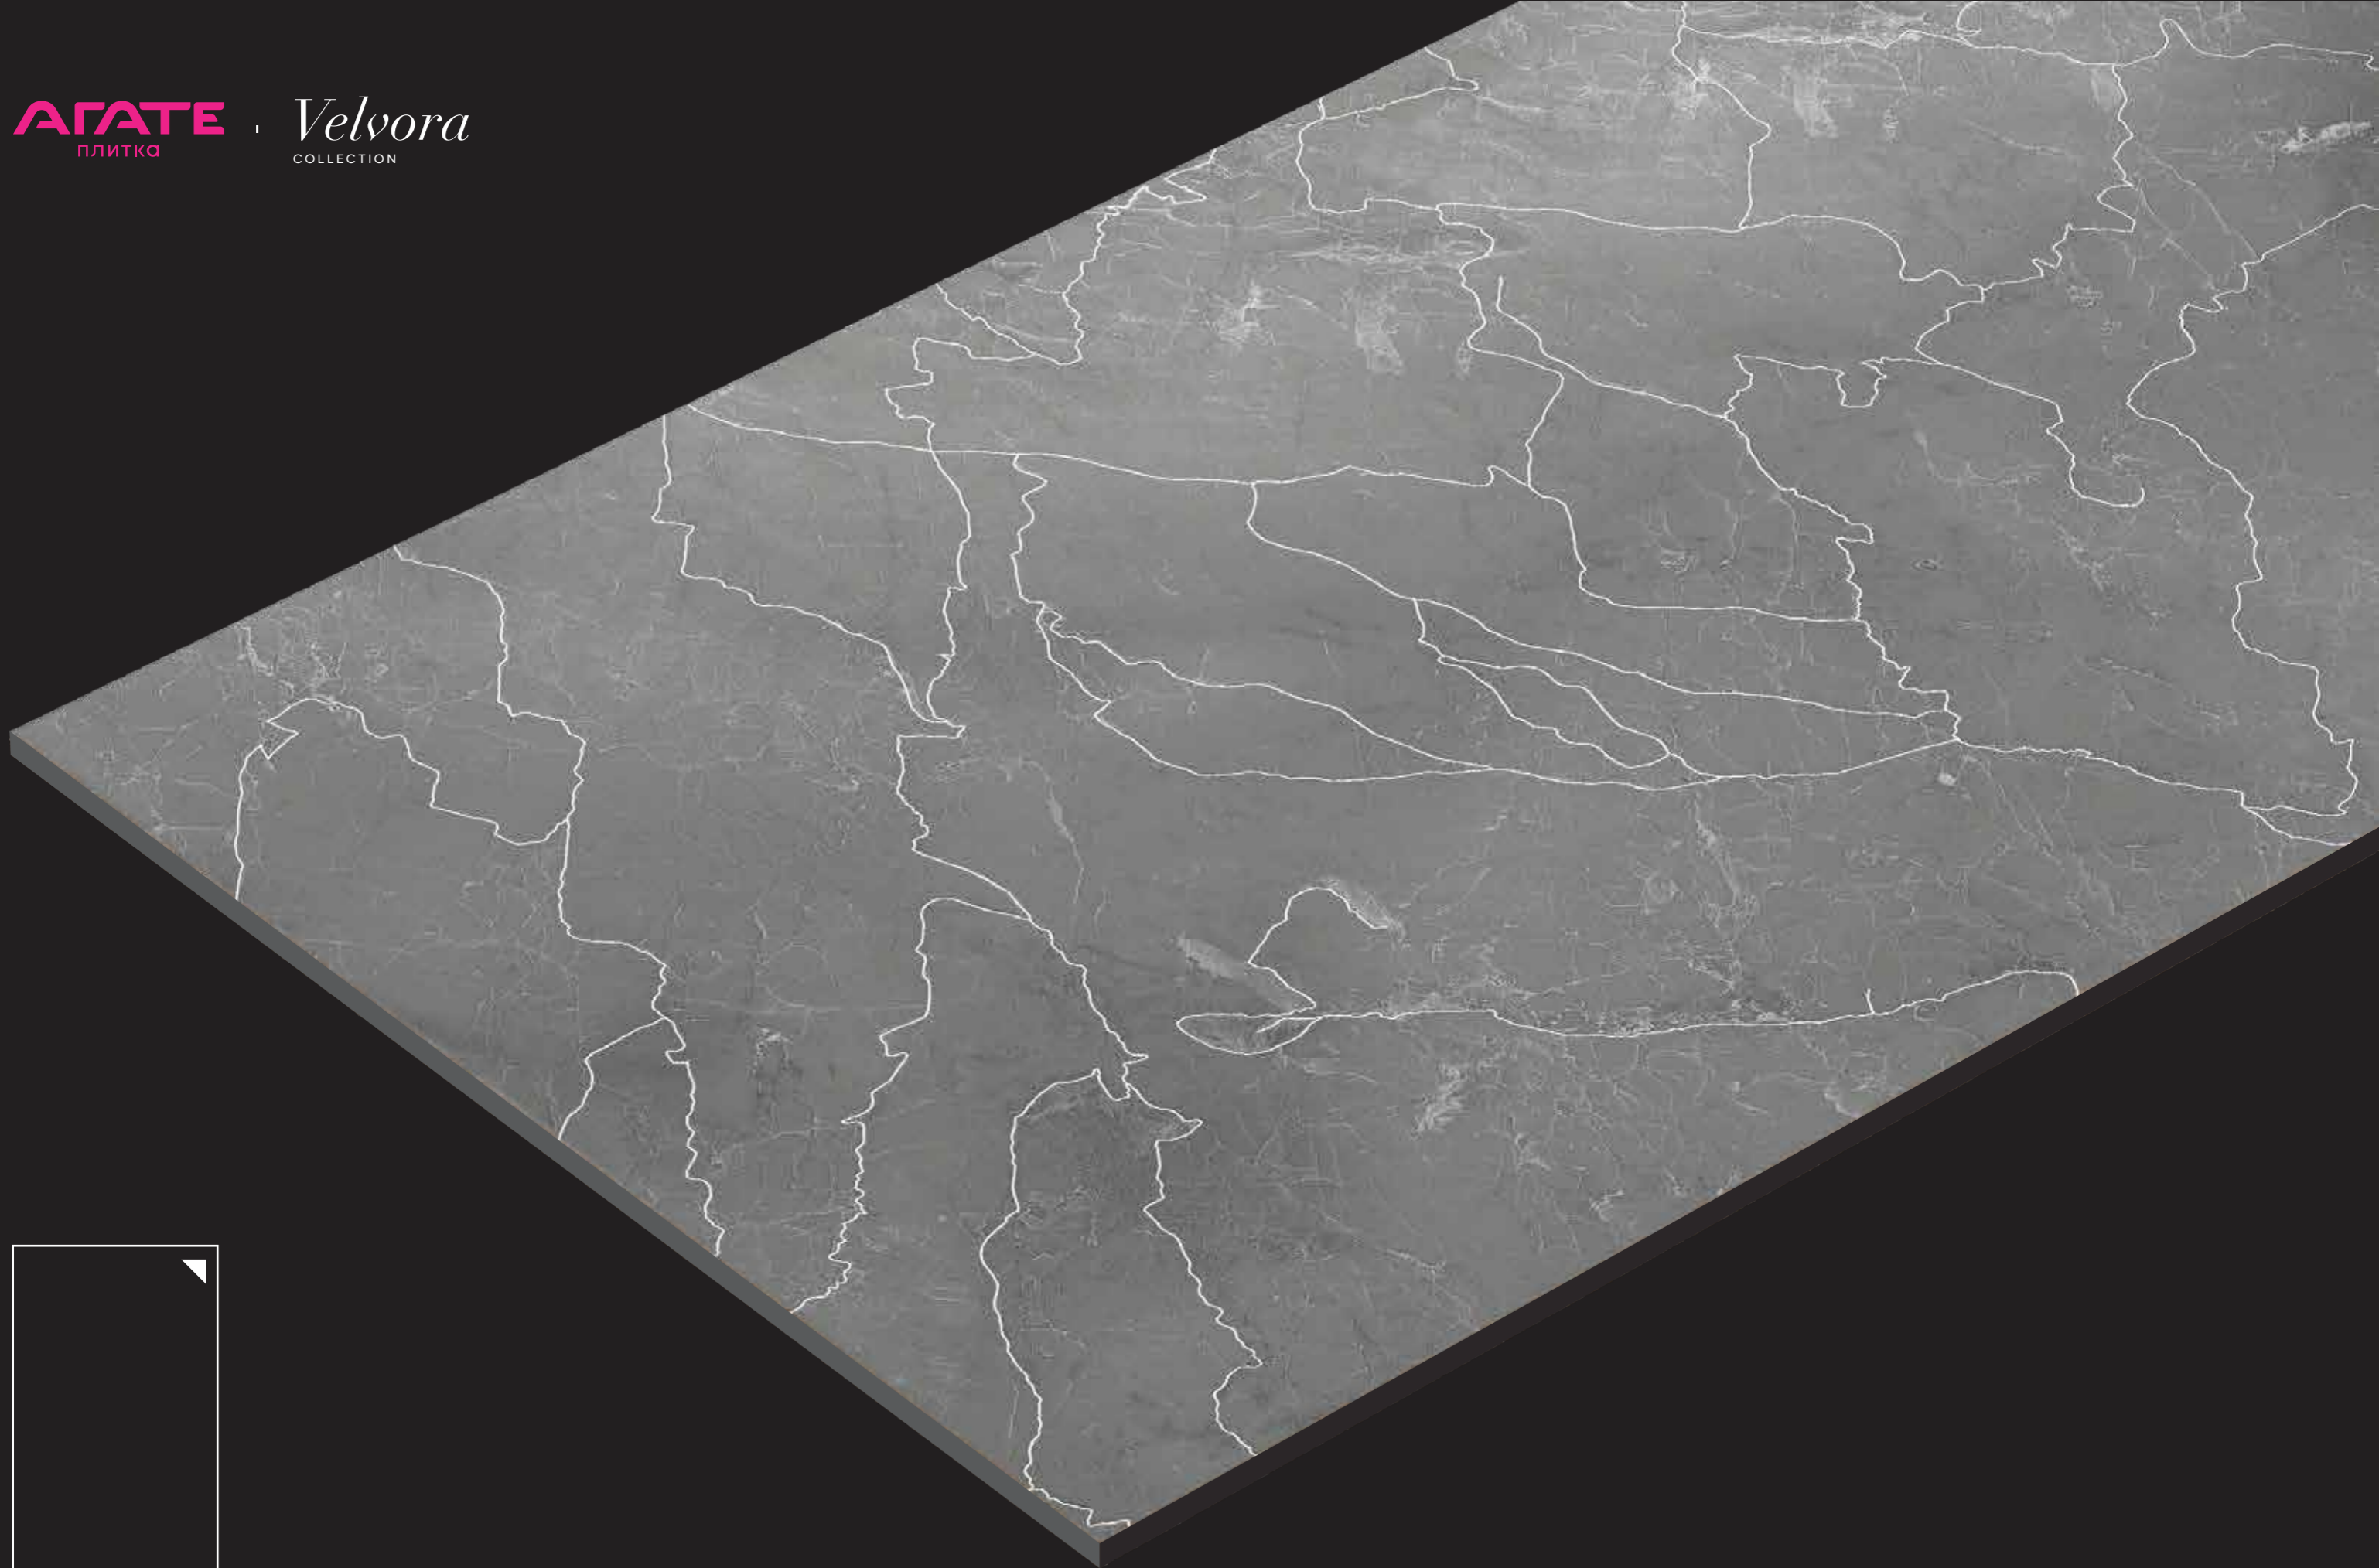

SIZE

**600X
1200MM**

FINISH

**VELVET
WITH VELVORA**

AGATE
ПЛИТКА

Velvora
COLLECTION

AGATE
ПЛИТКА

Velvora
COLLECTION