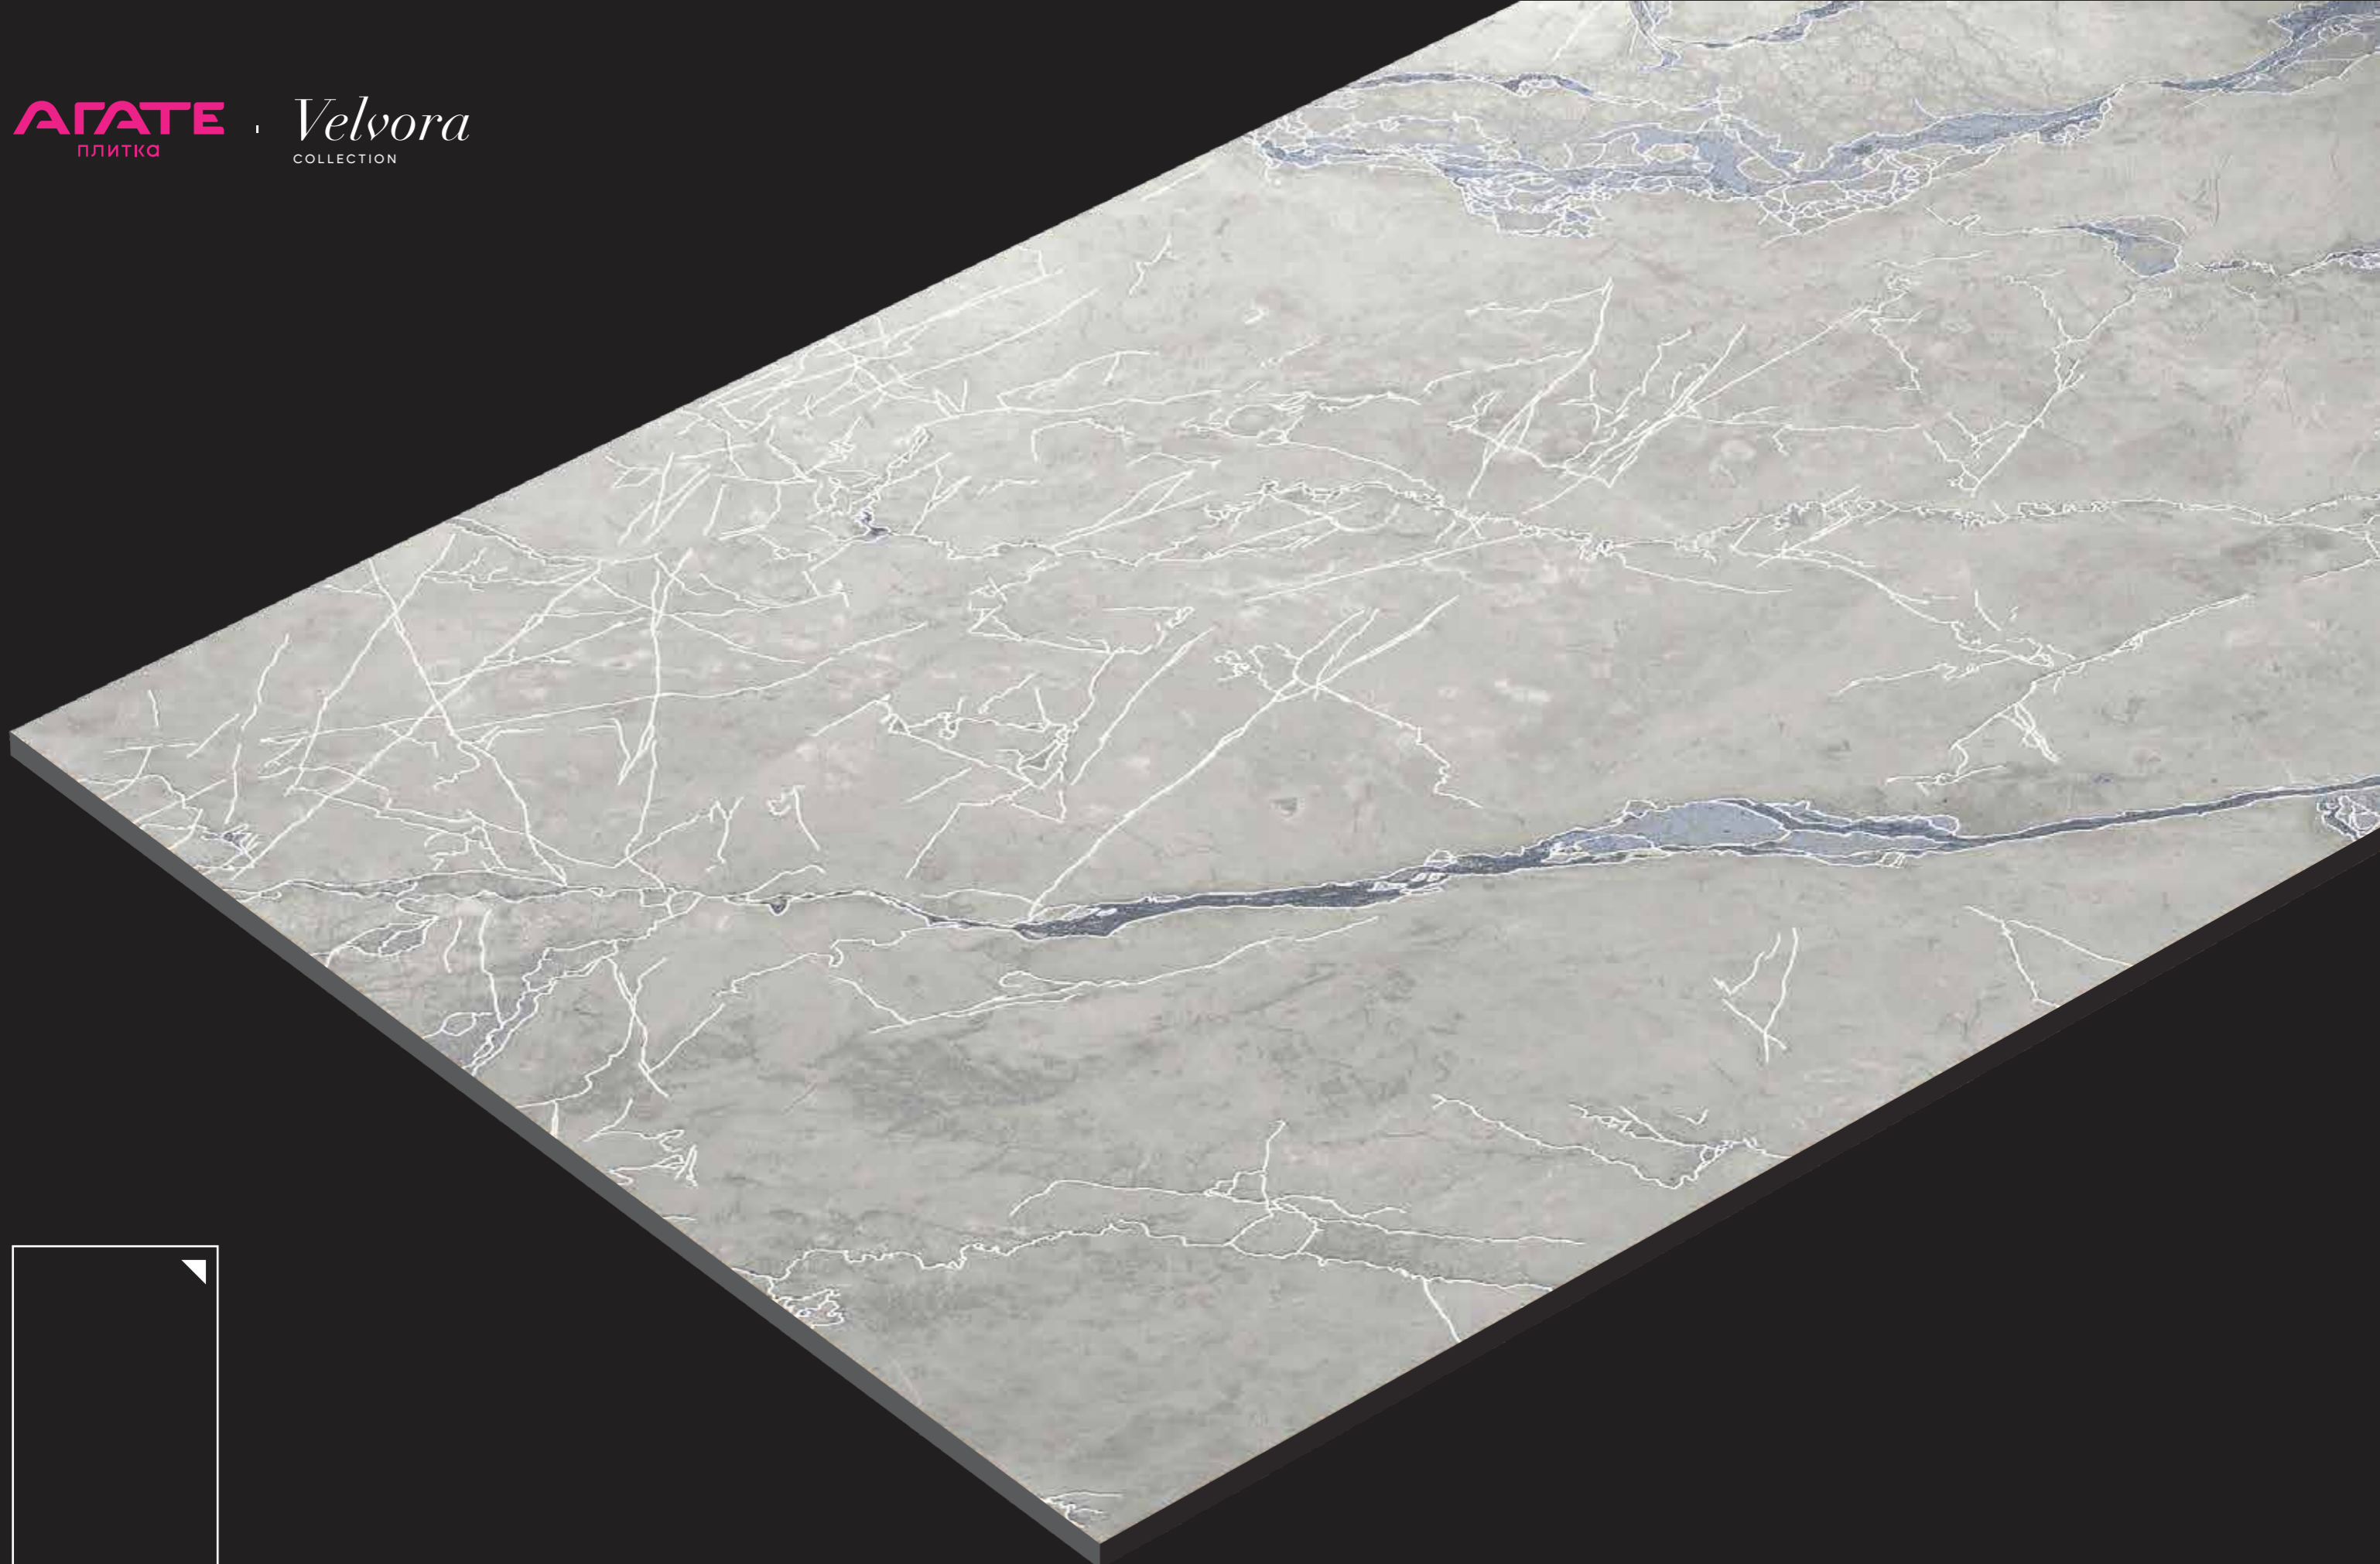

SIZE

**600X
1200MM**

FINISH

**VELVET
WITH VELVORA**

AGATE
ПЛИТКА

Velvora
COLLECTION

AGATE
ПЛИТКА

Velvora
COLLECTION