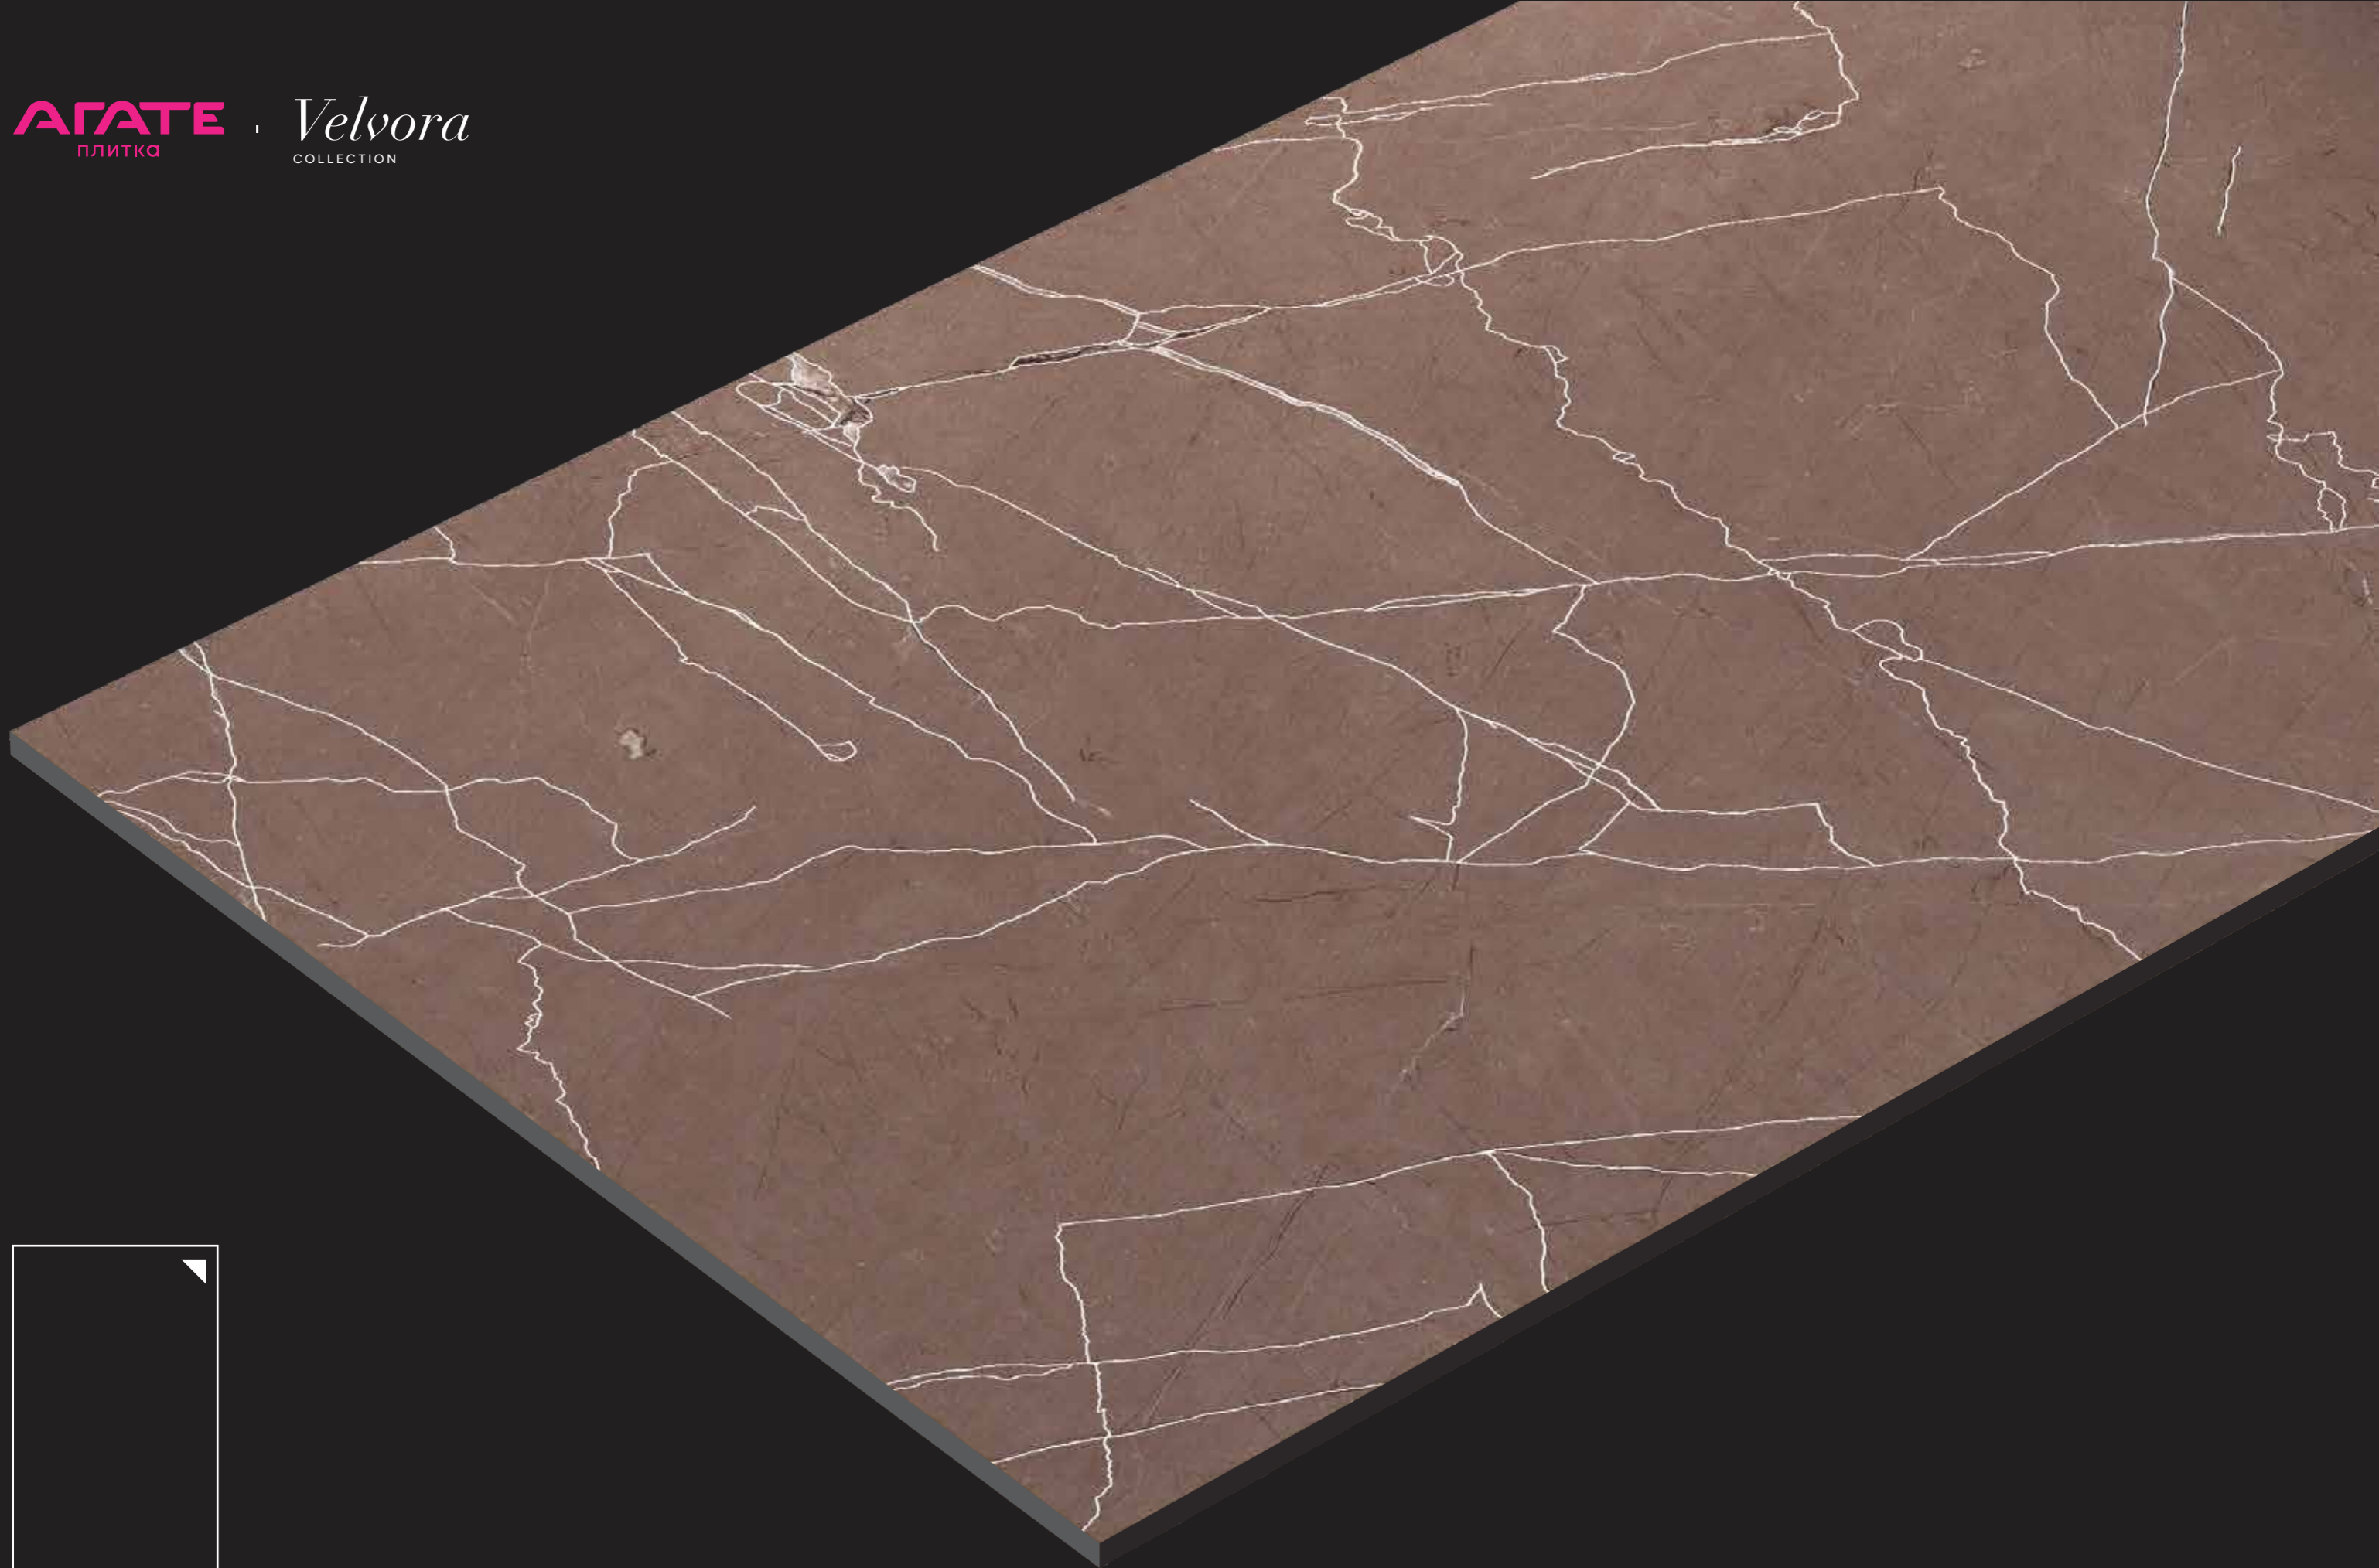

FINISH

**VELVET
WITH VELVORA**

AGATE
ПЛИТКА

Velvora
COLLECTION

AGATE
ПЛИТКА

Velvora
COLLECTION

600x
1200MM

WILSON TAUPE