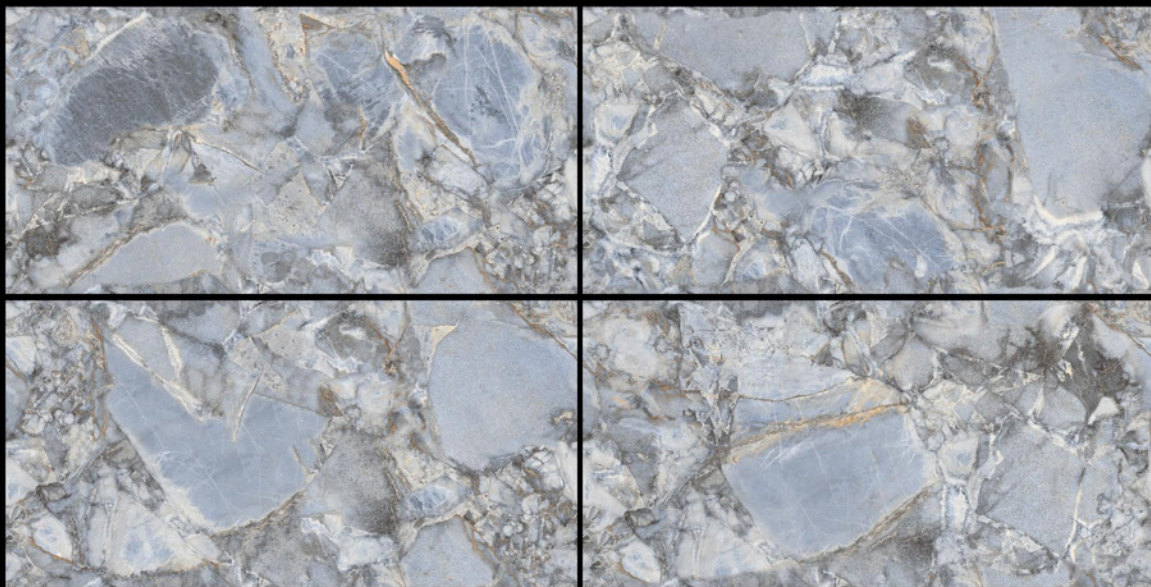

RANDOM : 4

AGATE
ПЛИТКА

RC BOTTOCHINO

SIZE
600X1200 mm

FINISH
POLISHED

RANDOM : 3

AGATE
ПЛИТКА

RC BRECCIA AZUL